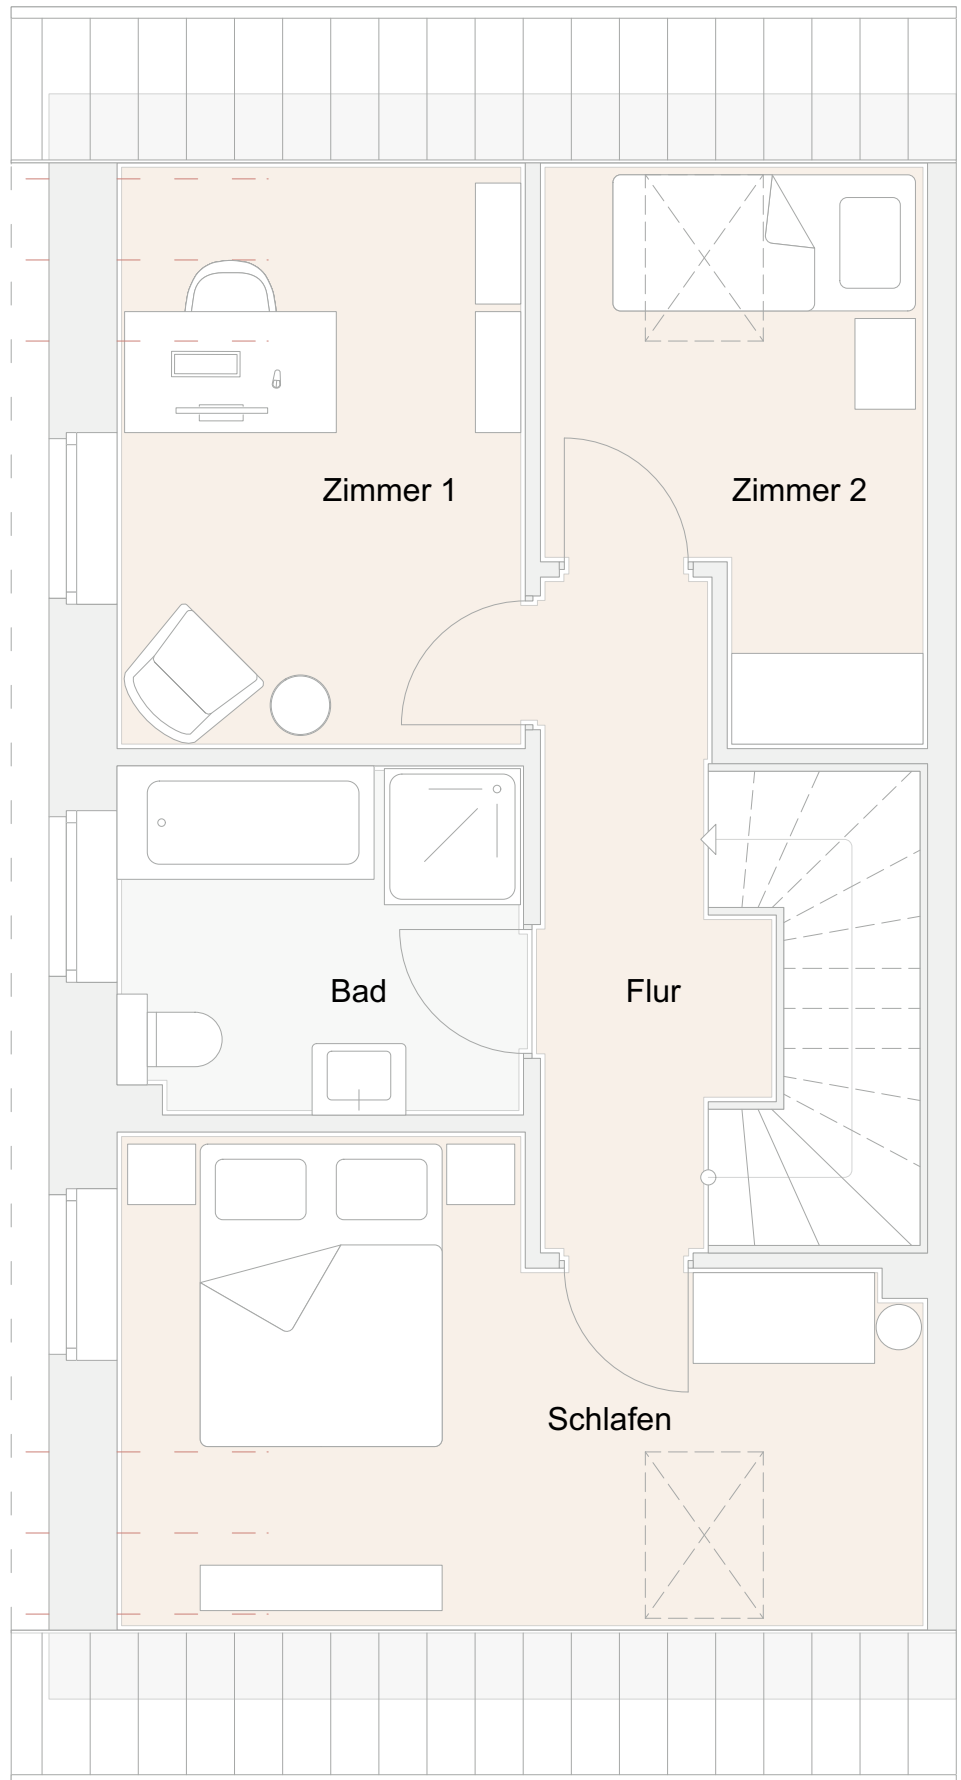

Nördliches Gebäude 34 b

Wohnfläche

Schlafen	11,82 m ²
Zimmer 1	8,73 m ²
Zimmer 2	6,15 m ²
Bad	6,15 m ²
Flur	4,99 m ²
	38,44 m ²

Nutzfläche

Schlafen	15,29 m ²
Zimmer 1	10,48 m ²
Zimmer 2	8,41 m ²
Bad	6,21 m ²
Flur	4,99 m ²
	45,38 m ²

1,00m

1,50m

2,00m

2,00m

1,50m

1,00m

Dachgeschoss

M. 1:50