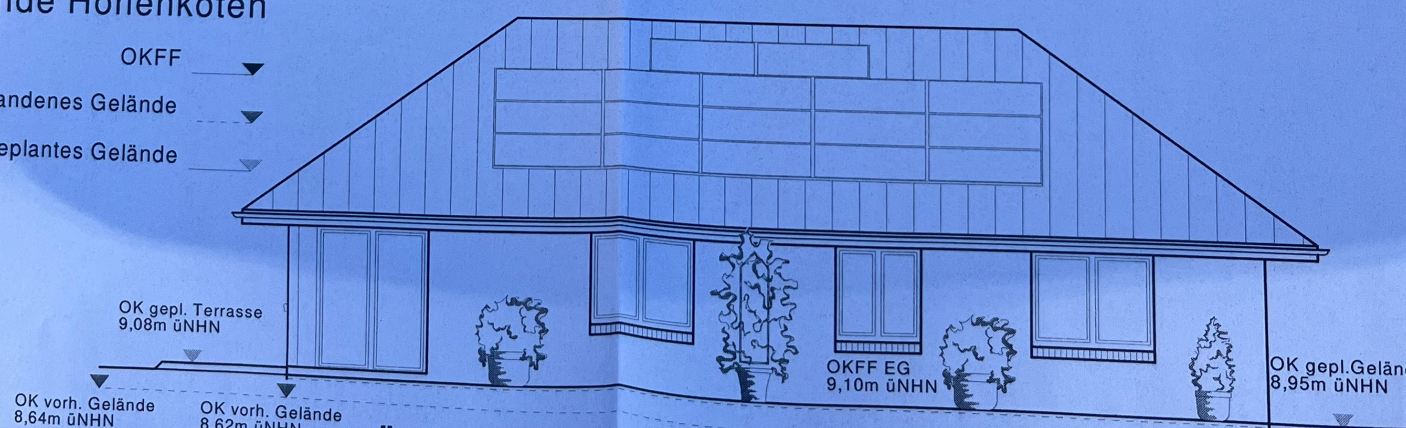

NORDEN

OK vorh. Gelände
8,66m üNNH

OK vorh. Gelände
8,73m üNNH

OK vorh. Gelände
8,70m üNNH

OK vorh. Gelände
8,68m üNNH

Legende Höhenkoten

- OKFF
- vorhandenes Gelände
- geplantes Gelände

SÜDEN

OK vorh. Gelände
8,64m üNNH

OK vorh. Gelände
8,62m üNNH

OKFF EG
9,10m üNNH

OK gepl. Gelände
8,95m üNNH

OK vorh. Gelände
8,47m üNNH

WESTEN