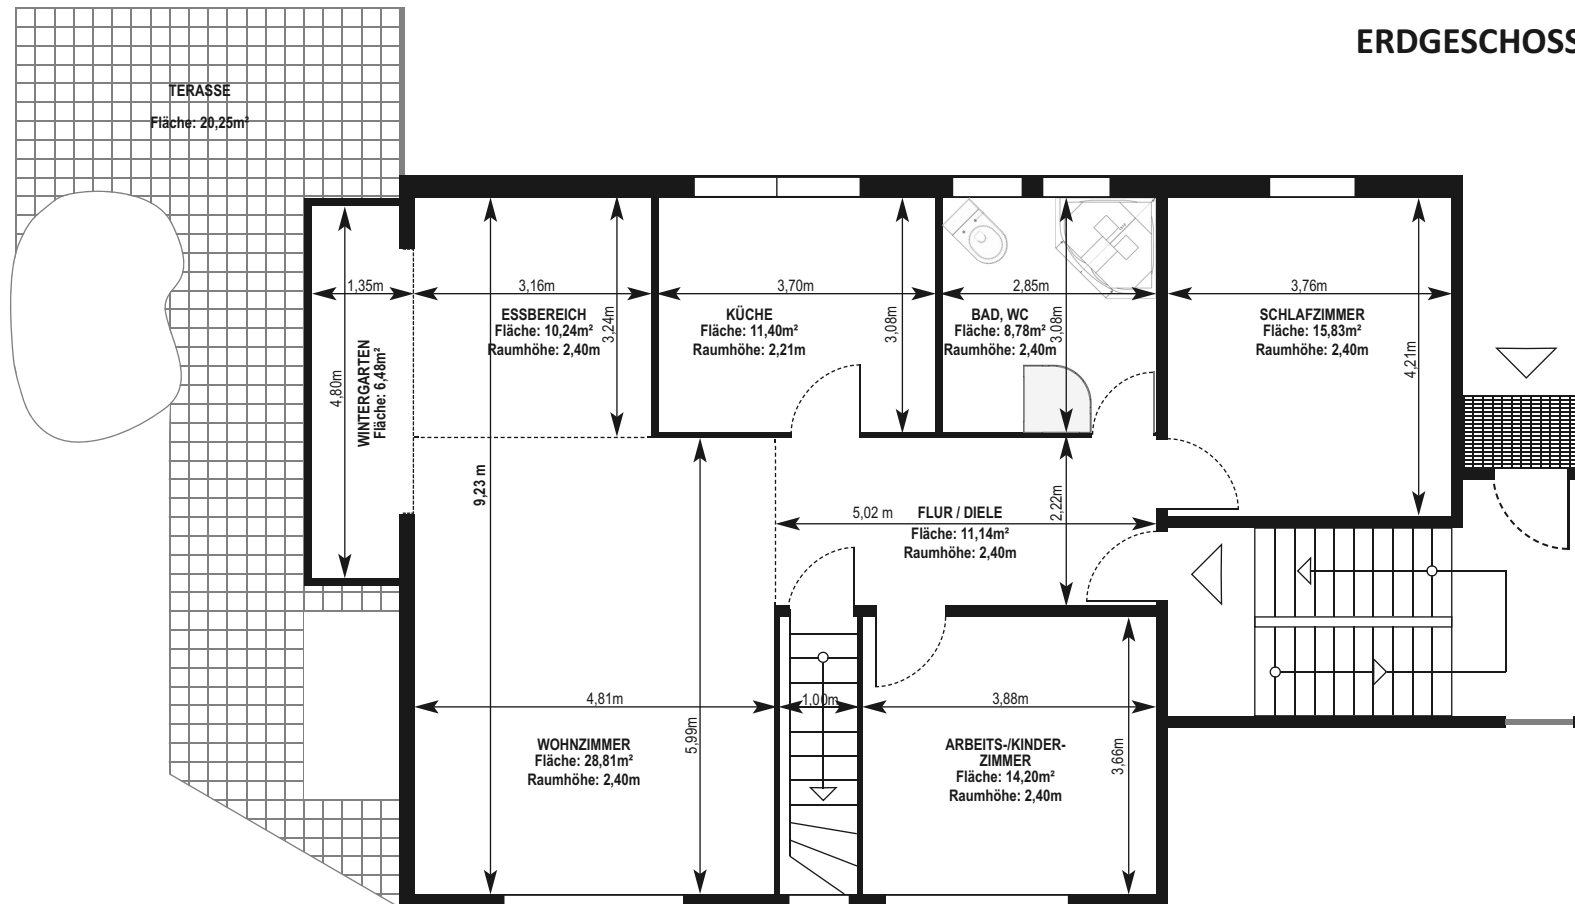

**OBJEKT:
AM LERCHENBERG 16
76227 KARLSRUHE-DURLACH**

ERDGESCHOSS: 117m²

Maßstab:
1 m