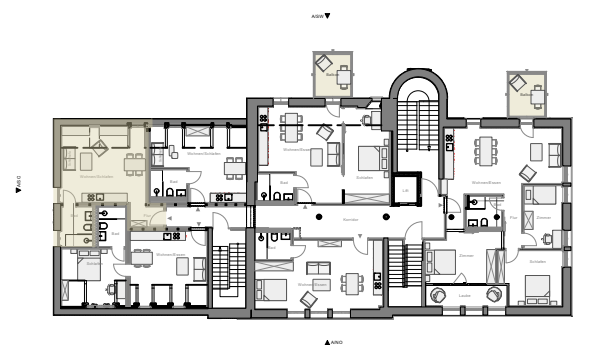

Innenhof

SO

Appartement
WEI-E4-W01
Mietfläche 36,57 qm

RheinMarken
REAL ESTATE

Übersichtsplan Ebene E4