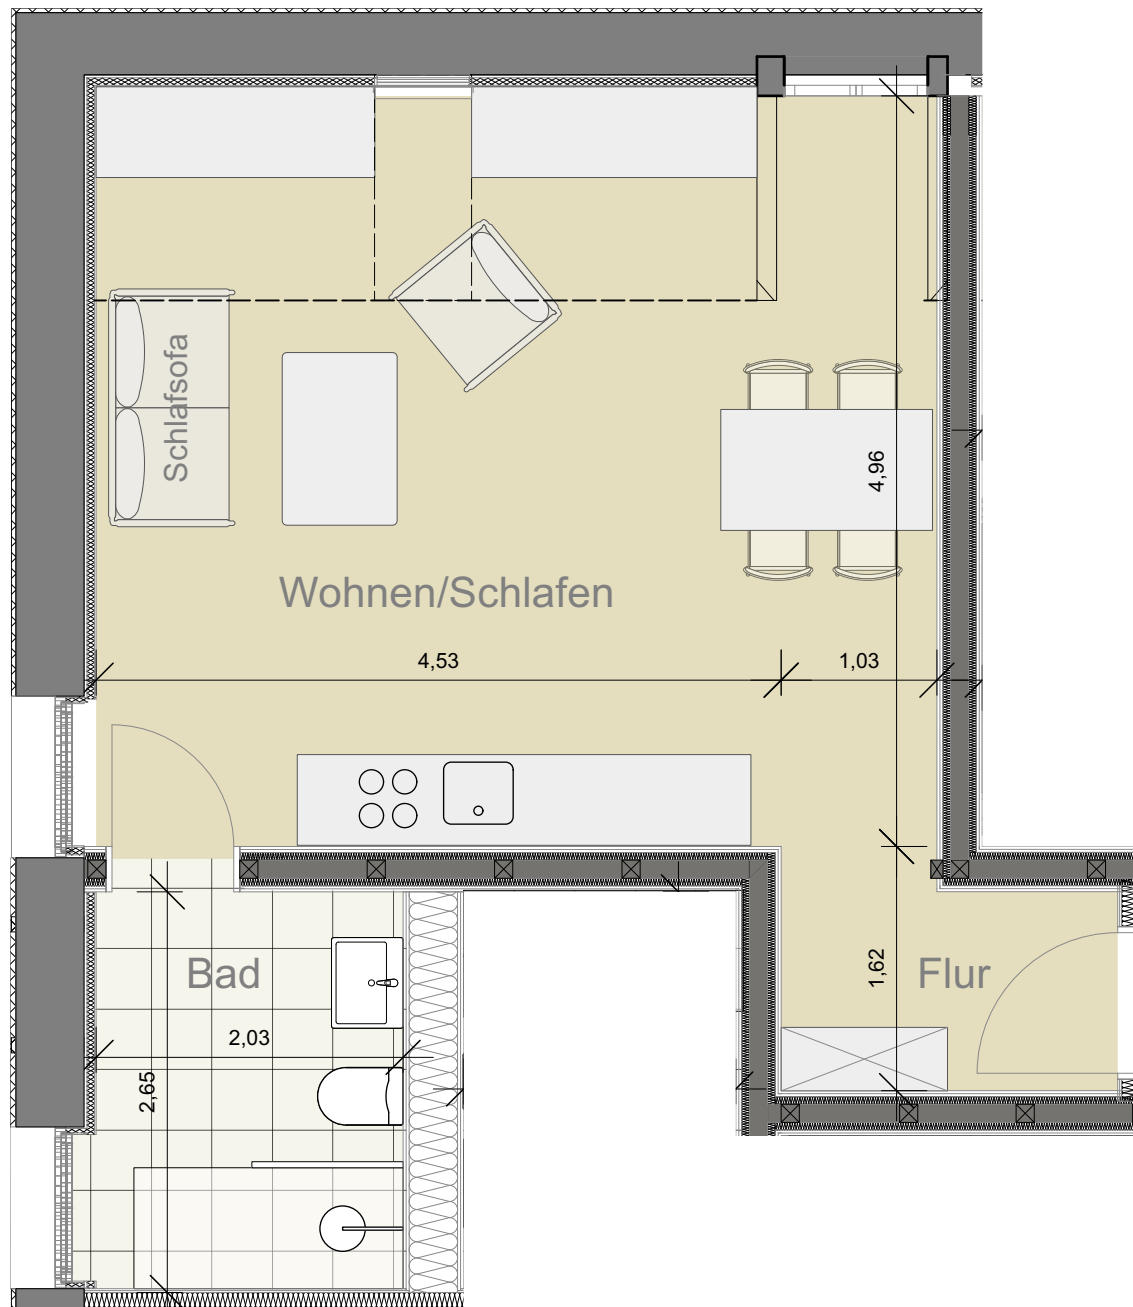

Innenhof

SO

Appartement
WEI-E4-W01
Mietfläche 36,57 qm

RheinMarken
REAL ESTATE

Übersichtsplan Ebene E4