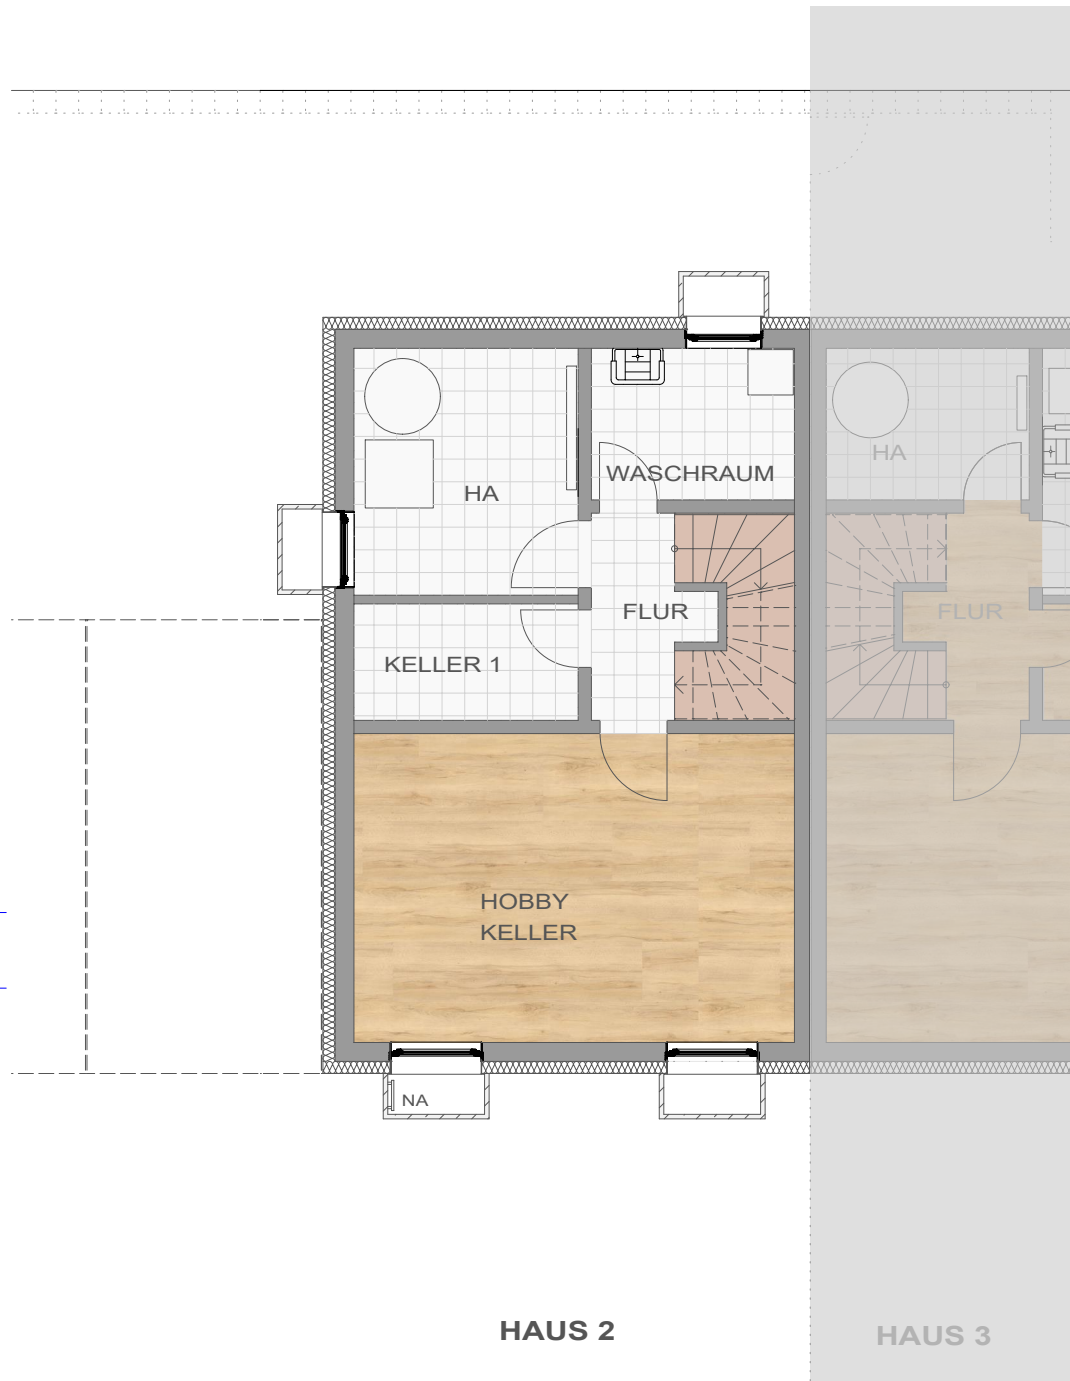

KELLER 1	4,5 m ²
HOBBY-KELLER	24,0 m ²
HAUSANSCHLUSS	5,0 m ²
WASCHRAUM	10,0 m ²
FLUR	3,5 m ²

SUMME KG **47,0 m²**

9

M 1:100

KELLERGESCHOSS