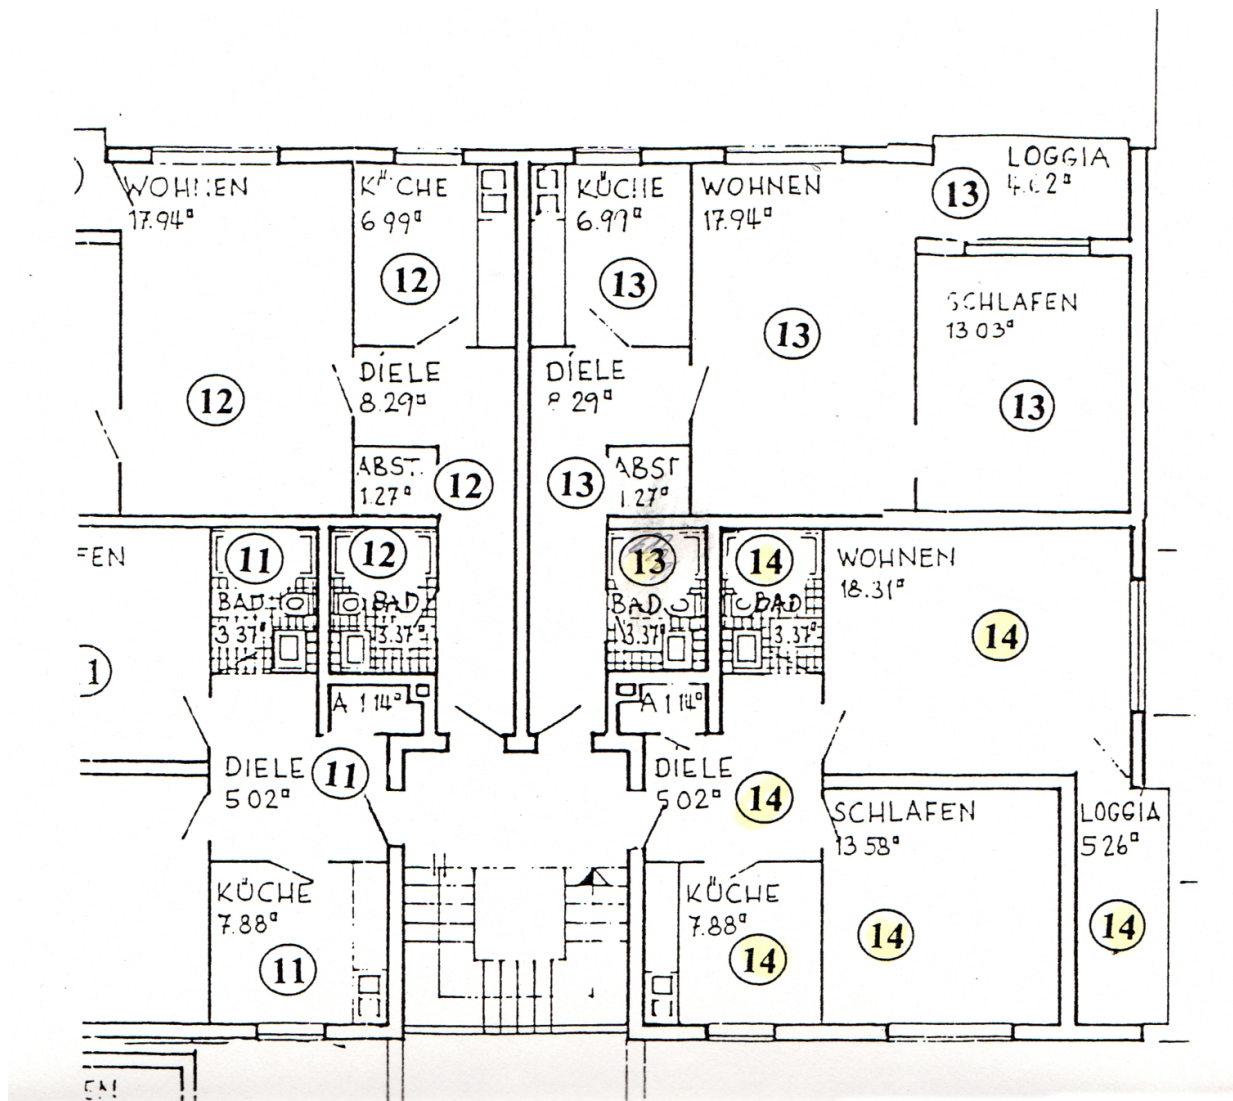

Aufteilung der Quadratmeter der Wohnung

Wohnung mit der Raumkennung 14

Wohnzimmer	18,31 qm
Schlafzimmer	13,58 qm
Küche	7,88 qm
Bad	3,37 qm
Diele	5,02 qm
Loggia	5,26 qm
Gesamt:	53,42 qm