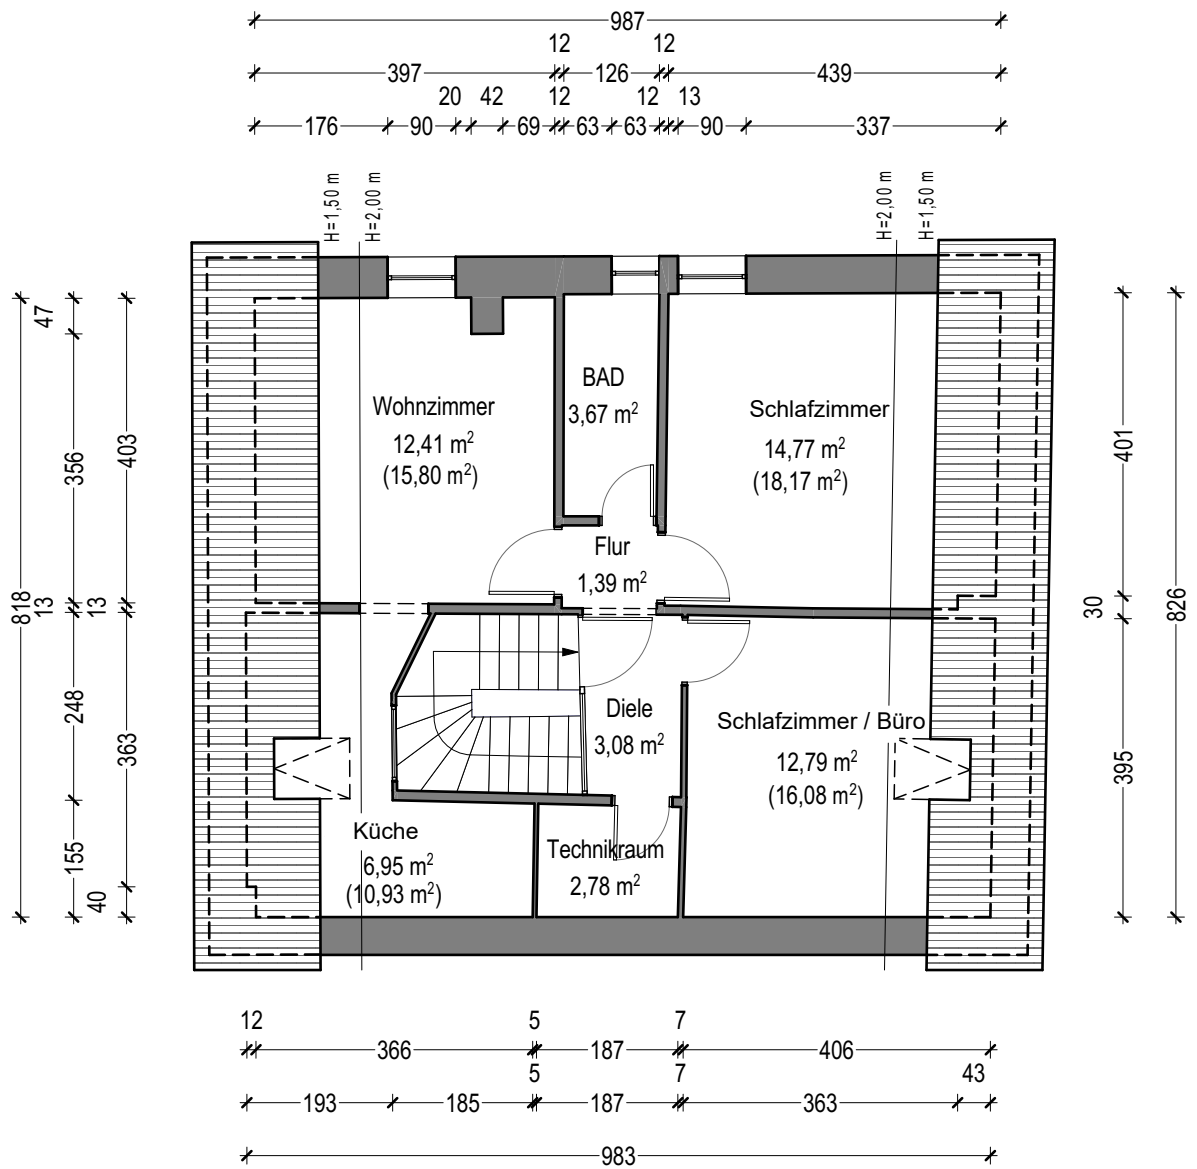

MASSSTAB:
1:100

Datum:
03.07.2024

DACHGESCHOSS

Wohnfläche Wohnung: 57,84 m²