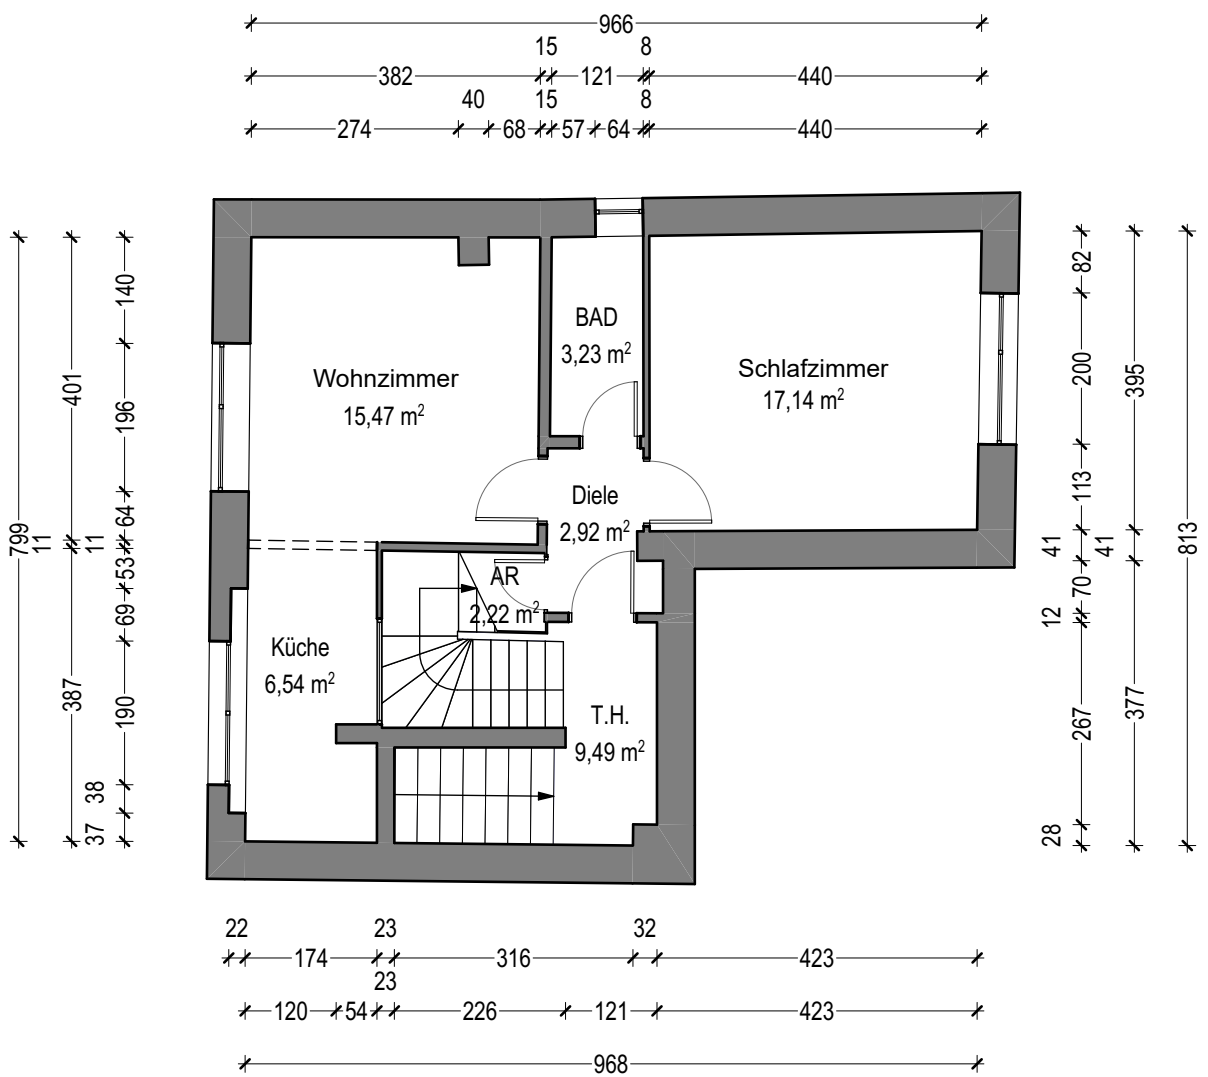

MASSSTAB:
1:100

Datum:
03.07.2024

ERDGESCHOSS

Wohnfläche Wohnung: 47,52m²