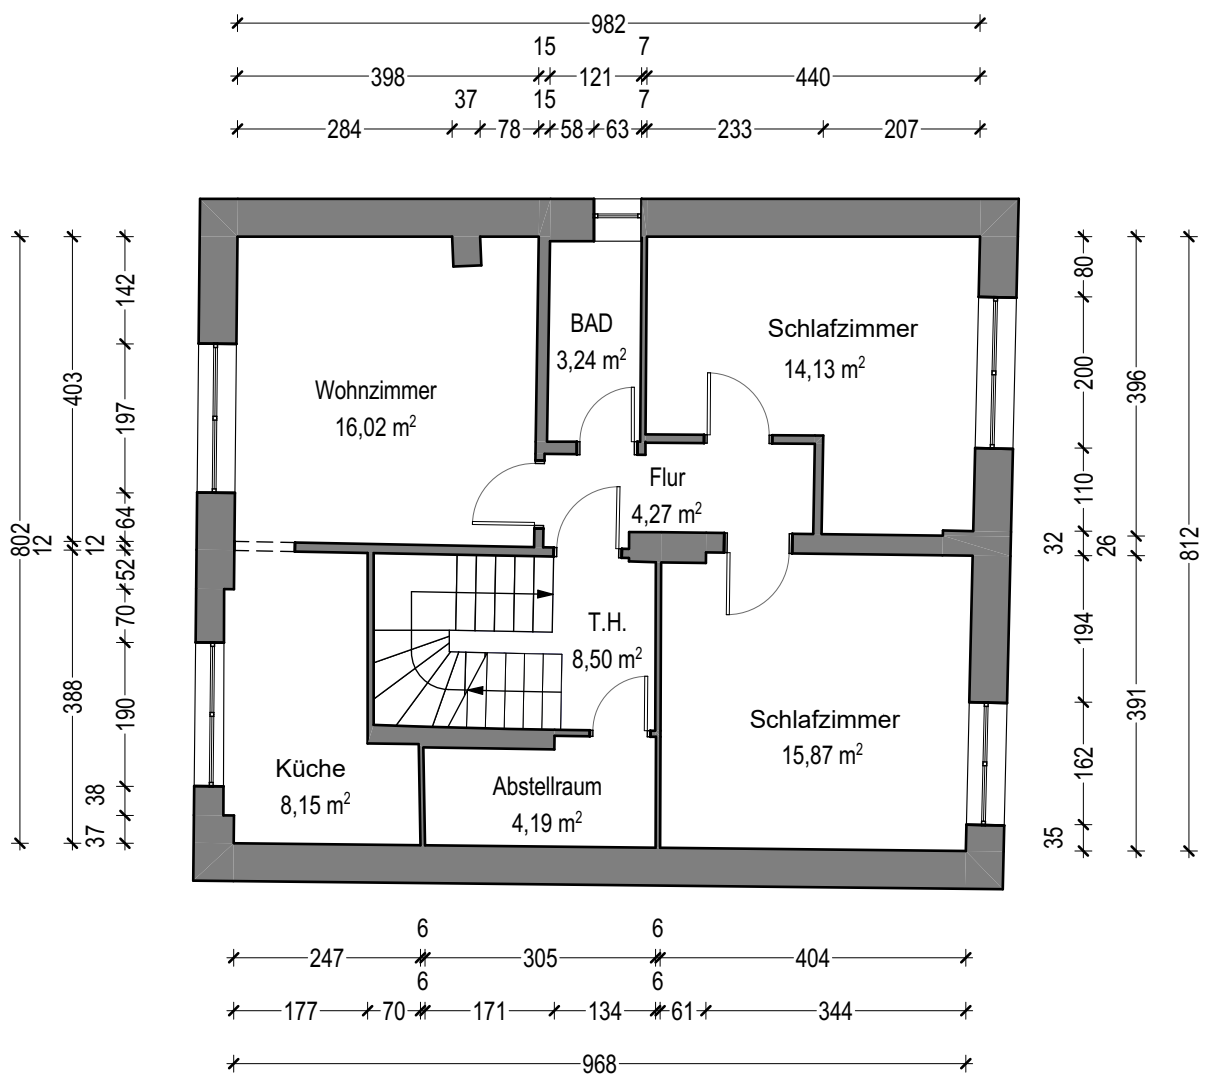

MASSSTAB:
1:100
Datum:
03.07.2024

OBERGESCHOSS

Wohnfläche Wohnung: 61,68m²