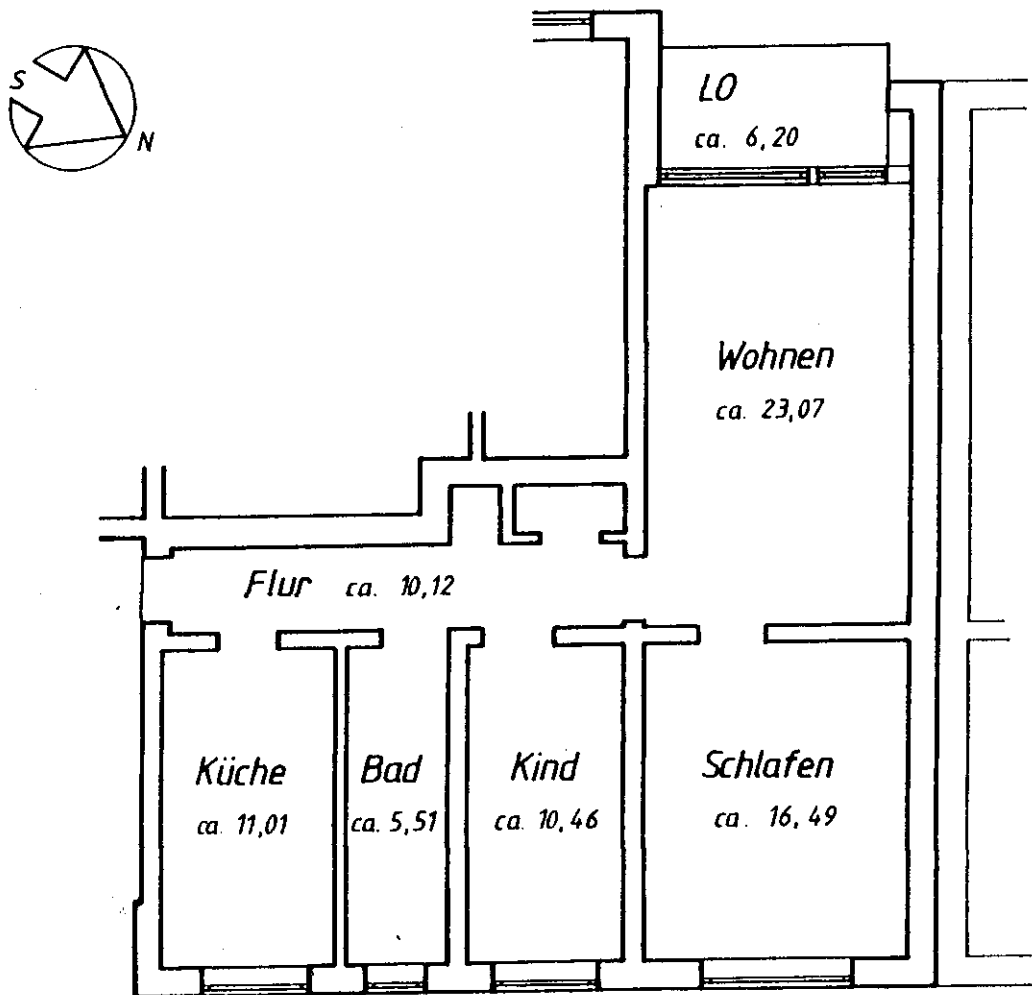

# Grundrißzeichnung mit Wohnflächenangaben

Objekt: 2056 Glinde bei Hamburg

Wohnfläche: 79,58 qm  
Alle Flächen sind in qm angegeben.

M ca. 1:100

Wohnungen: 27, 31, 35, 39, 43, 47, 51, 82, 86, 90, 94, 98, 102, 106