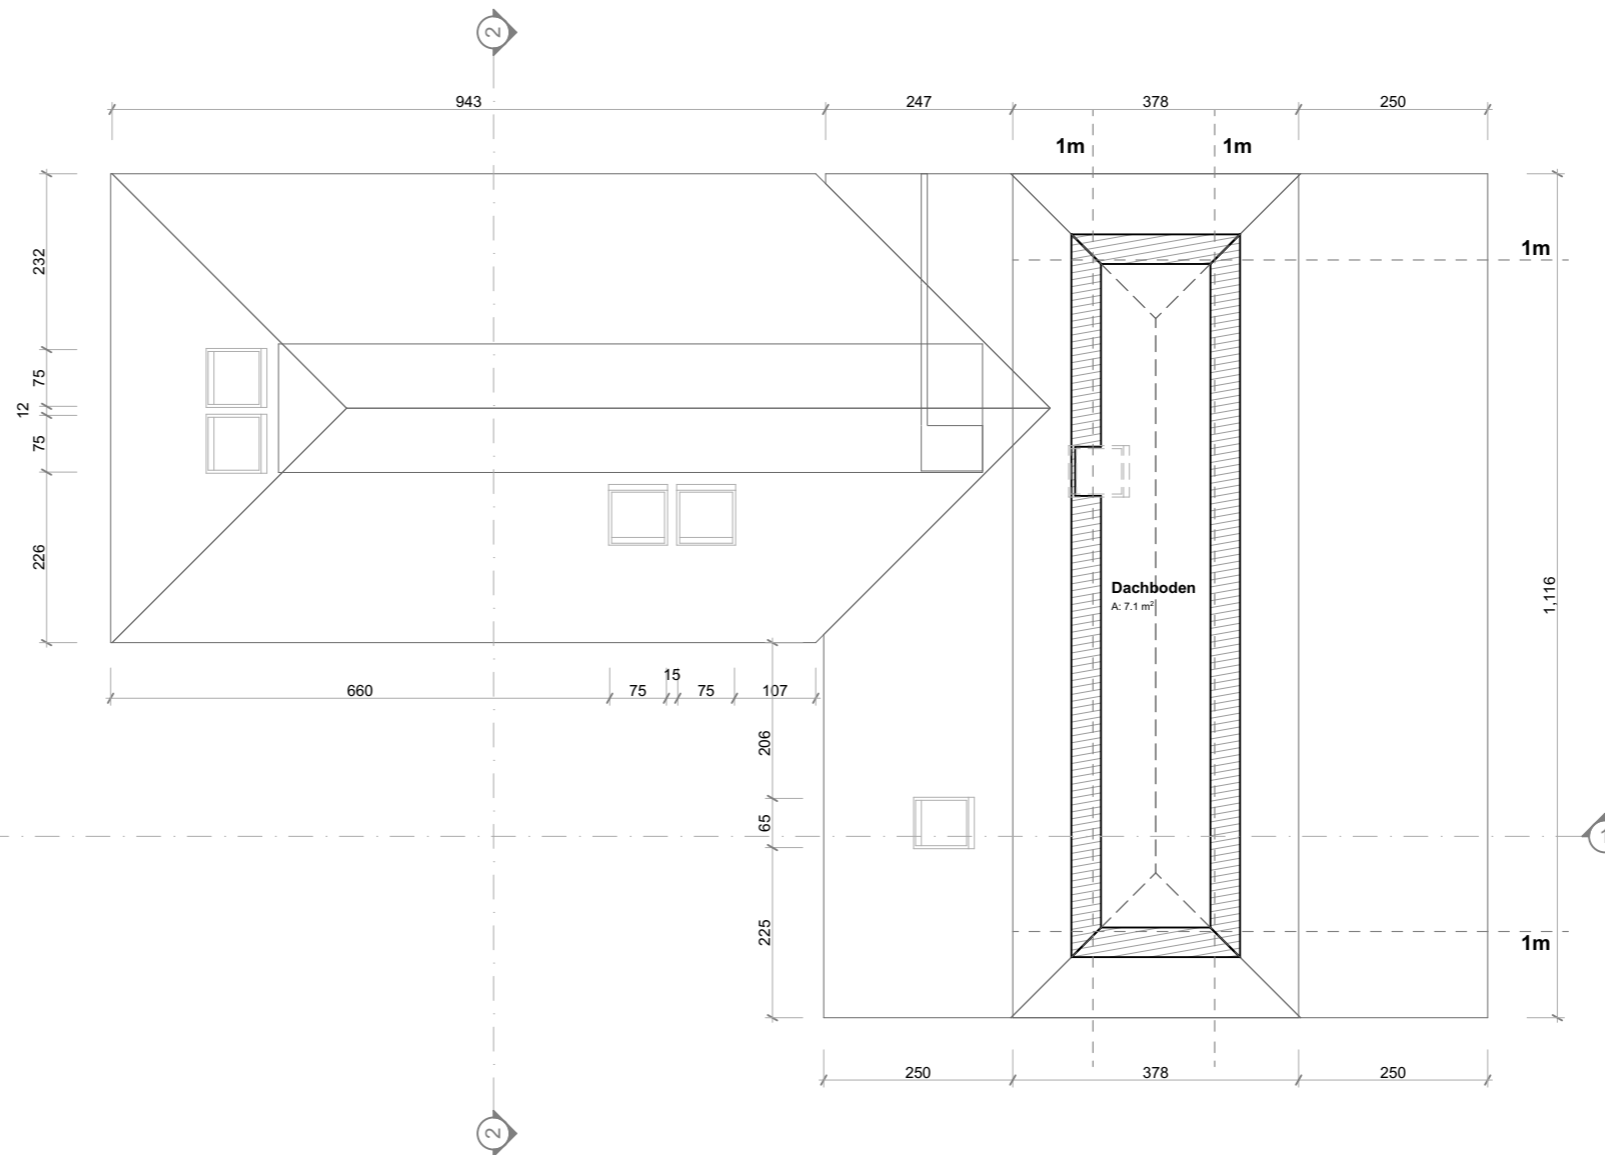

Kellergeschoss

1:100

Jonas Nonnenprediger
 Immobilienverkauf & Immobilienbewertung

**7 Kleiner Spiegelberg,
 19406 Sternberg, DE**

Hinweis: Alle Maße sind Vorort zu prüfen.

Maßstab

Mai 2025

Obergeschoss
1:100

Dachgeschoss

1:100

Jonas Nonnenprediger
 Immobilienverkauf & Immobilienbewertung

**7 Kleiner Spiegelberg,
 19406 Sternberg, DE**

Hinweis: Alle Maße sind Vorort zu prüfen.

Maßstab

Mai 2025

Spitzboden

1:100

Jonas Nonnenprediger
 Immobilienverkauf & Immobilienbewertung

**7 Kleiner Spiegelberg,
 19406 Sternberg, DE**

Hinweis: Alle Maße sind Vorort zu prüfen.

Maßstab

Mai 2025

Schnitt 01

1:100