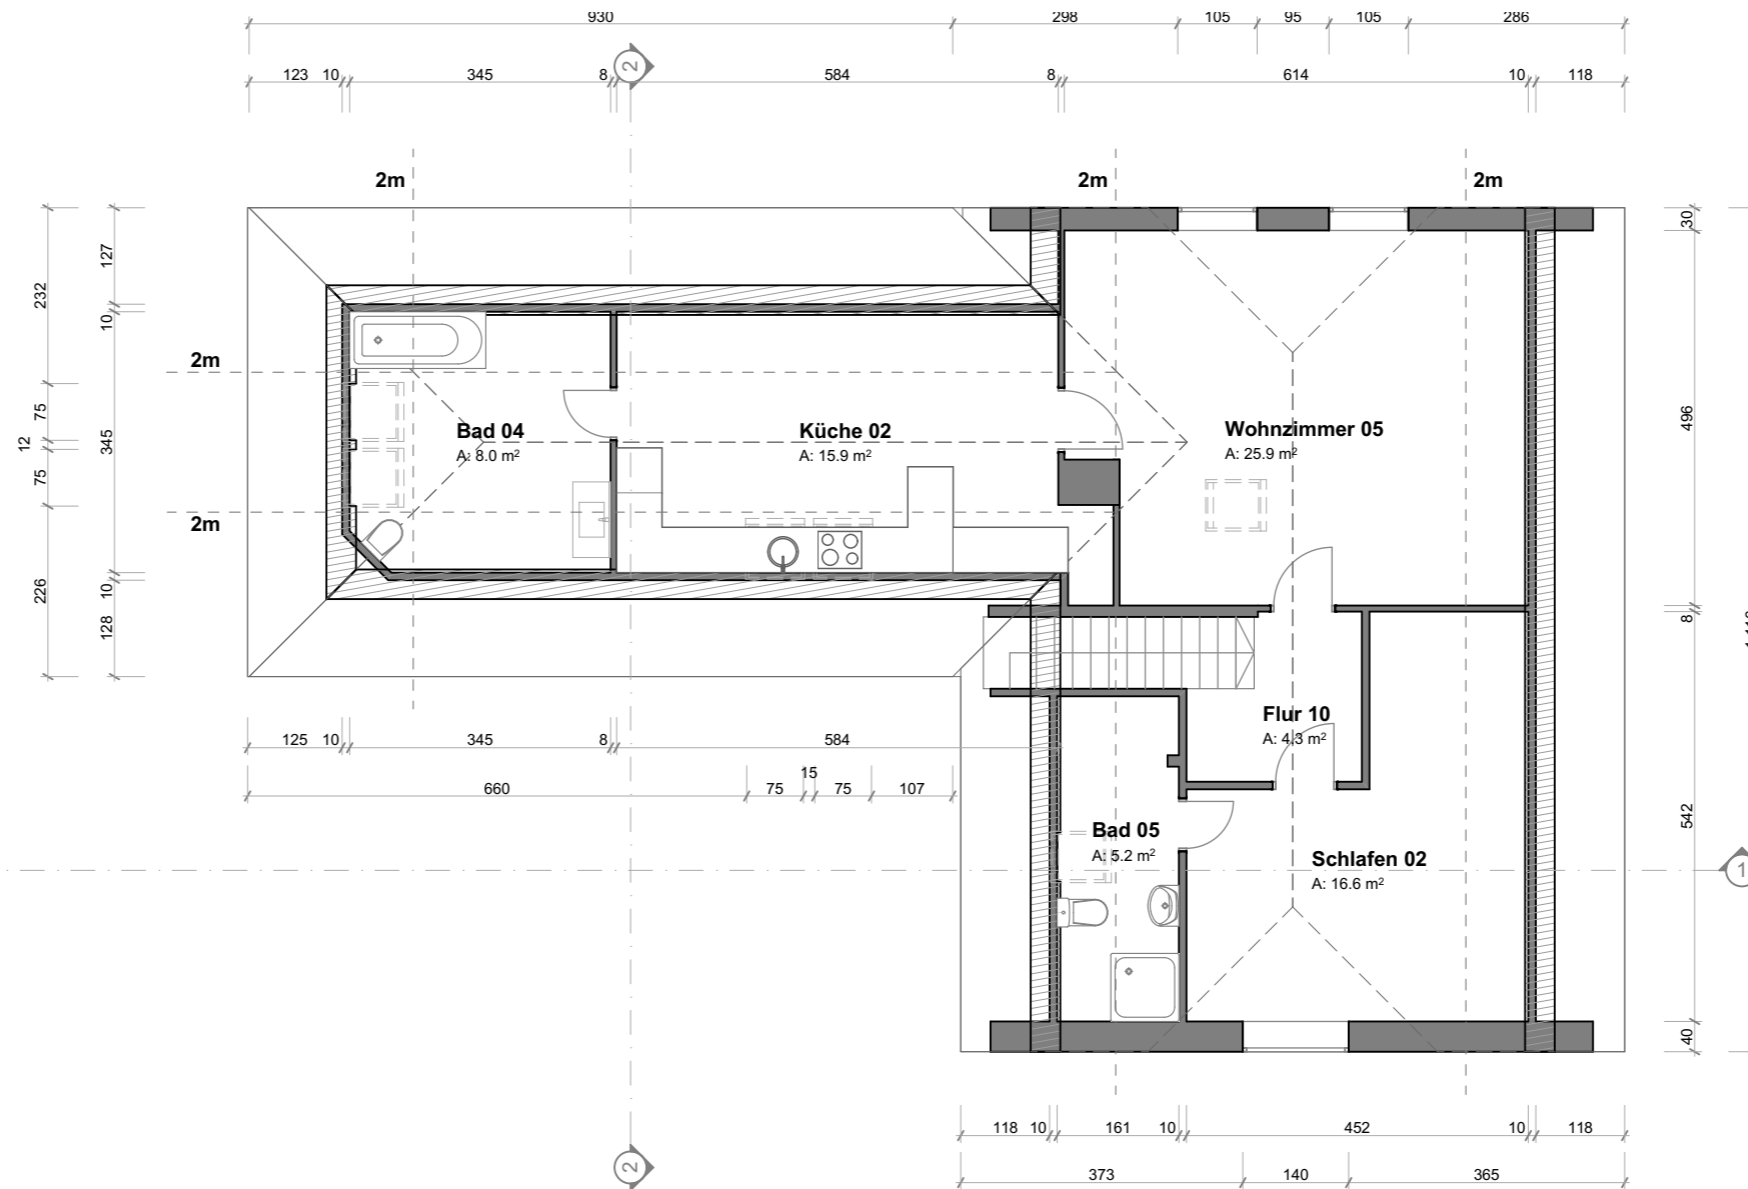

Kellergeschoss

1:100

Jonas Nonnenprediger
 Immobilienverkauf & Immobilienbewertung

**7 Kleiner Spiegelberg,
 19406 Sternberg, DE**

Hinweis: Alle Maße sind Vorort zu prüfen.

Maßstab

Mai 2025

Obergeschoss
1:100

Dachgeschoss

1:100

Jonas Nonnenprediger
 Immobilienverkauf & Immobilienbewertung

**7 Kleiner Spiegelberg,
 19406 Sternberg, DE**

Hinweis: Alle Maße sind Vorort zu prüfen.

Maßstab

Mai 2025

Spitzboden