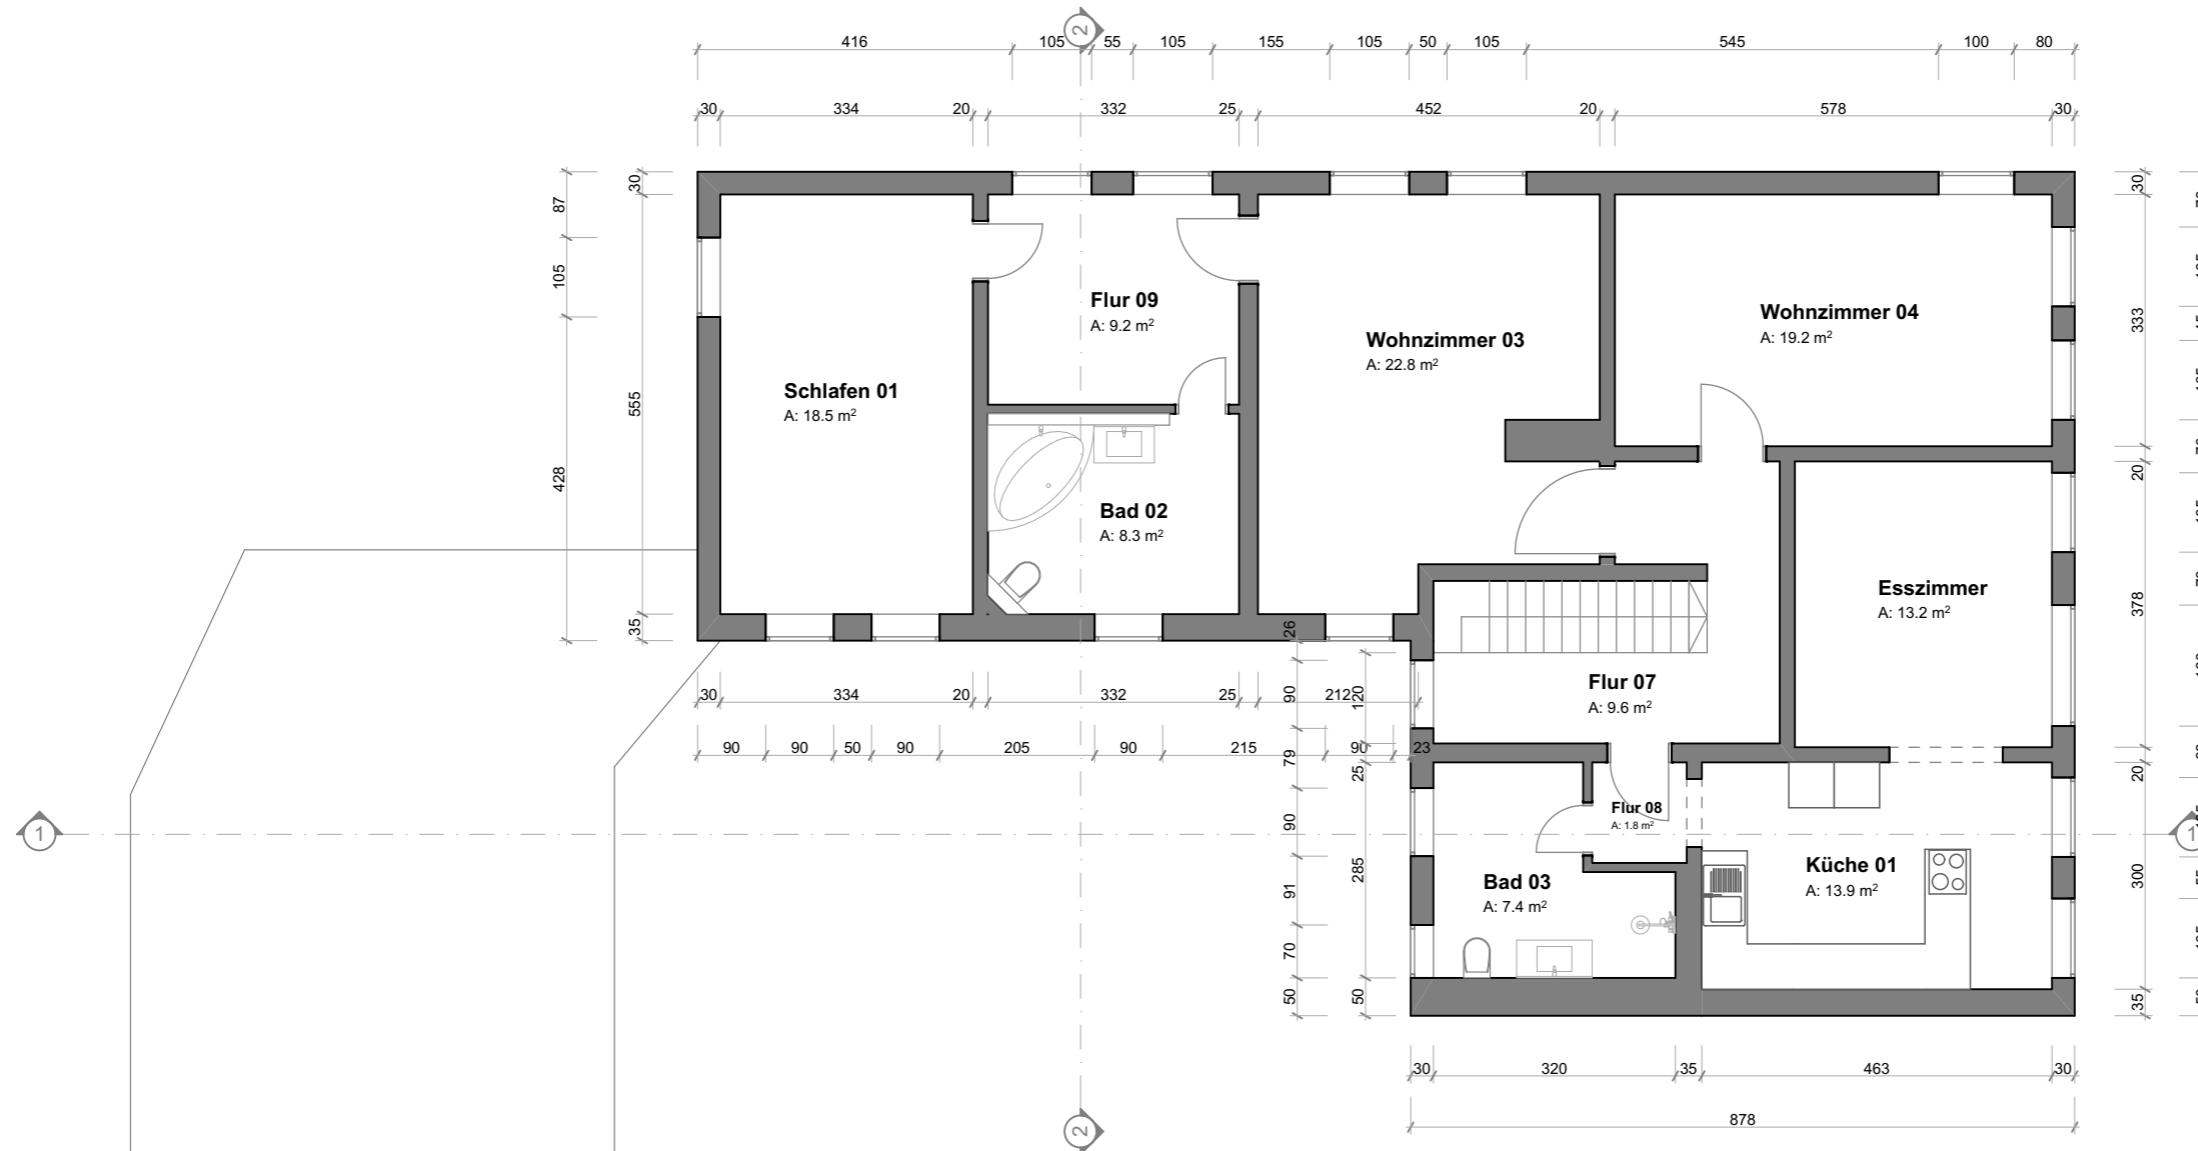

Kellergeschoss

1:100

Jonas Nonnenprediger
 Immobilienverkauf & Immobilienbewertung

**7 Kleiner Spiegelberg,
 19406 Sternberg, DE**

Hinweis: Alle Maße sind Vorort zu prüfen.

Maßstab

Mai 2025

Obergeschoss
1:100

Dachgeschoss

1:100

Jonas Nonnenprediger
 Immobilienverkauf & Immobilienbewertung

**7 Kleiner Spiegelberg,
 19406 Sternberg, DE**

Hinweis: Alle Maße sind Vorort zu prüfen.

Maßstab

Mai 2025

Spitzboden