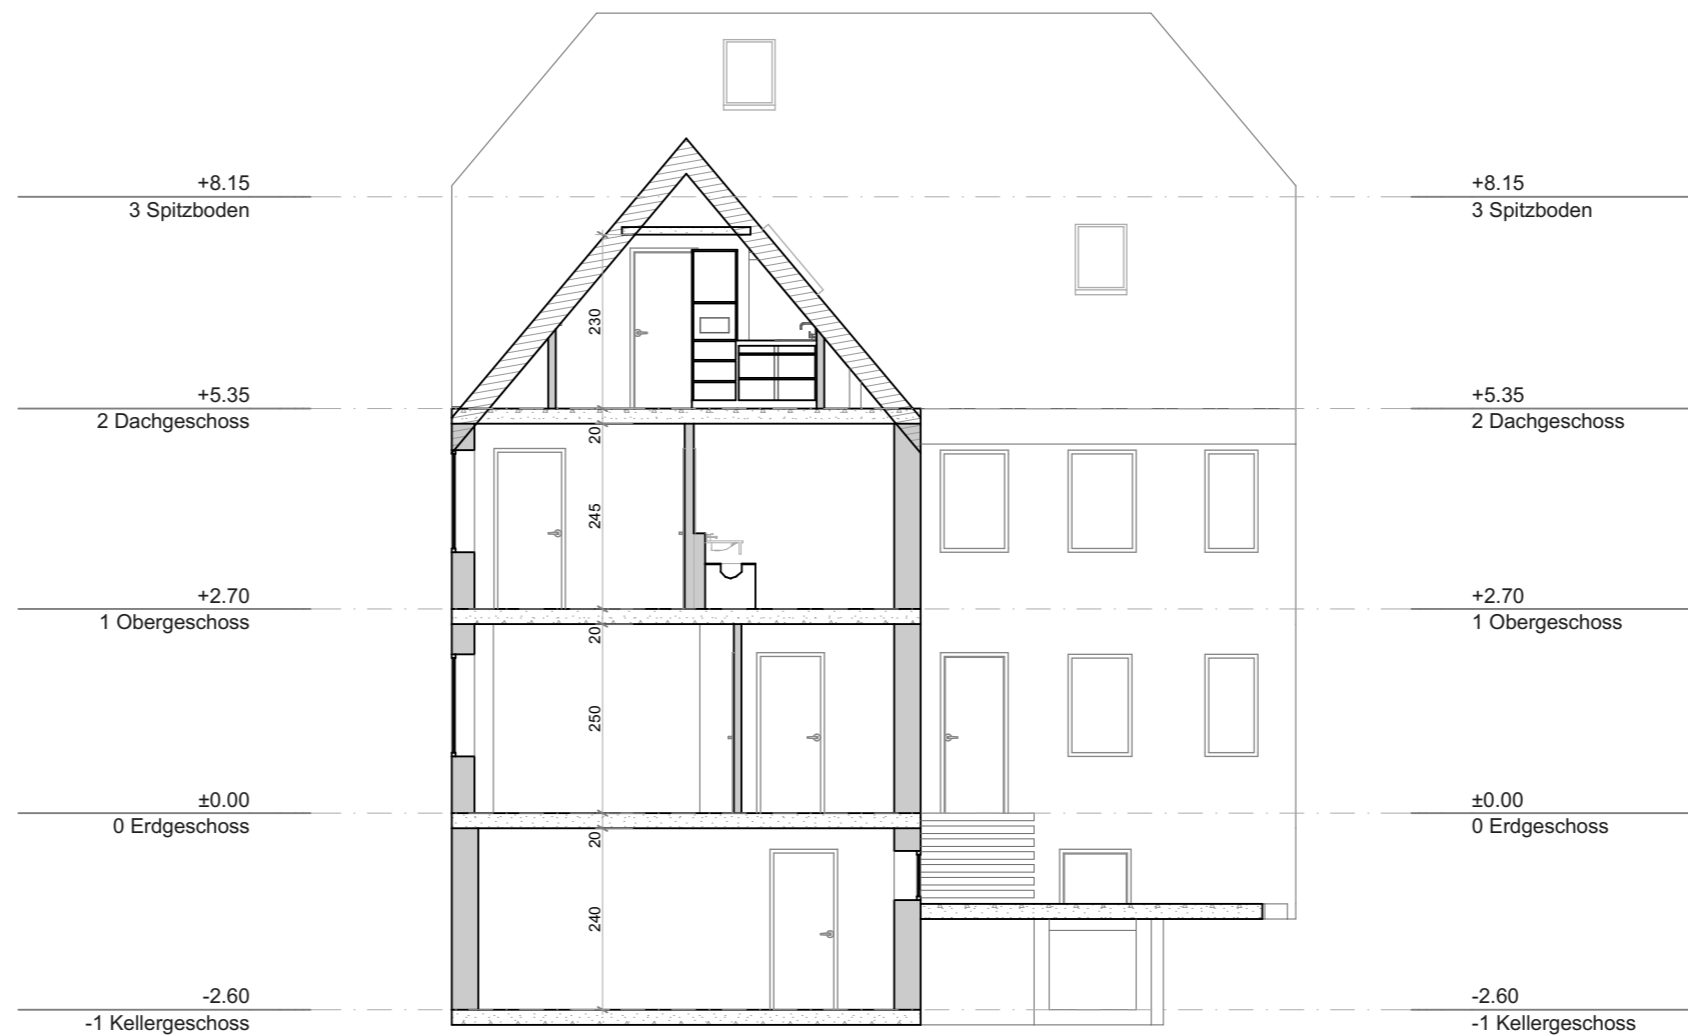

Kellergeschoss

1:100

Jonas Nonnenprediger
 Immobilienverkauf & Immobilienbewertung

**7 Kleiner Spiegelberg,
 19406 Sternberg, DE**

Hinweis: Alle Maße sind Vorort zu prüfen.

Maßstab

Mai 2025

Obergeschoss
1:100

Dachgeschoss

1:100

Jonas Nonnenprediger
 Immobilienverkauf & Immobilienbewertung

**7 Kleiner Spiegelberg,
 19406 Sternberg, DE**

Hinweis: Alle Maße sind Vorort zu prüfen.

Maßstab

Mai 2025

Spitzboden

1:100

Jonas Nonnenprediger
 Immobilienverkauf & Immobilienbewertung

**7 Kleiner Spiegelberg,
 19406 Sternberg, DE**

Hinweis: Alle Maße sind Vorort zu prüfen.

Maßstab

Mai 2025

Schnitt 01

1:100

Jonas Nonnenprediger
Immobilienverkauf & Immobilienbewertung

**7 Kleiner Spiegelberg,
19406 Sternberg, DE**

Hinweis: Alle Maße sind Vorort zu prüfen.

Maßstab

Mai 2025

Schnitt 02

1:100

Jonas Nonnenprediger
Immobilienverkauf & Immobilienbewertung