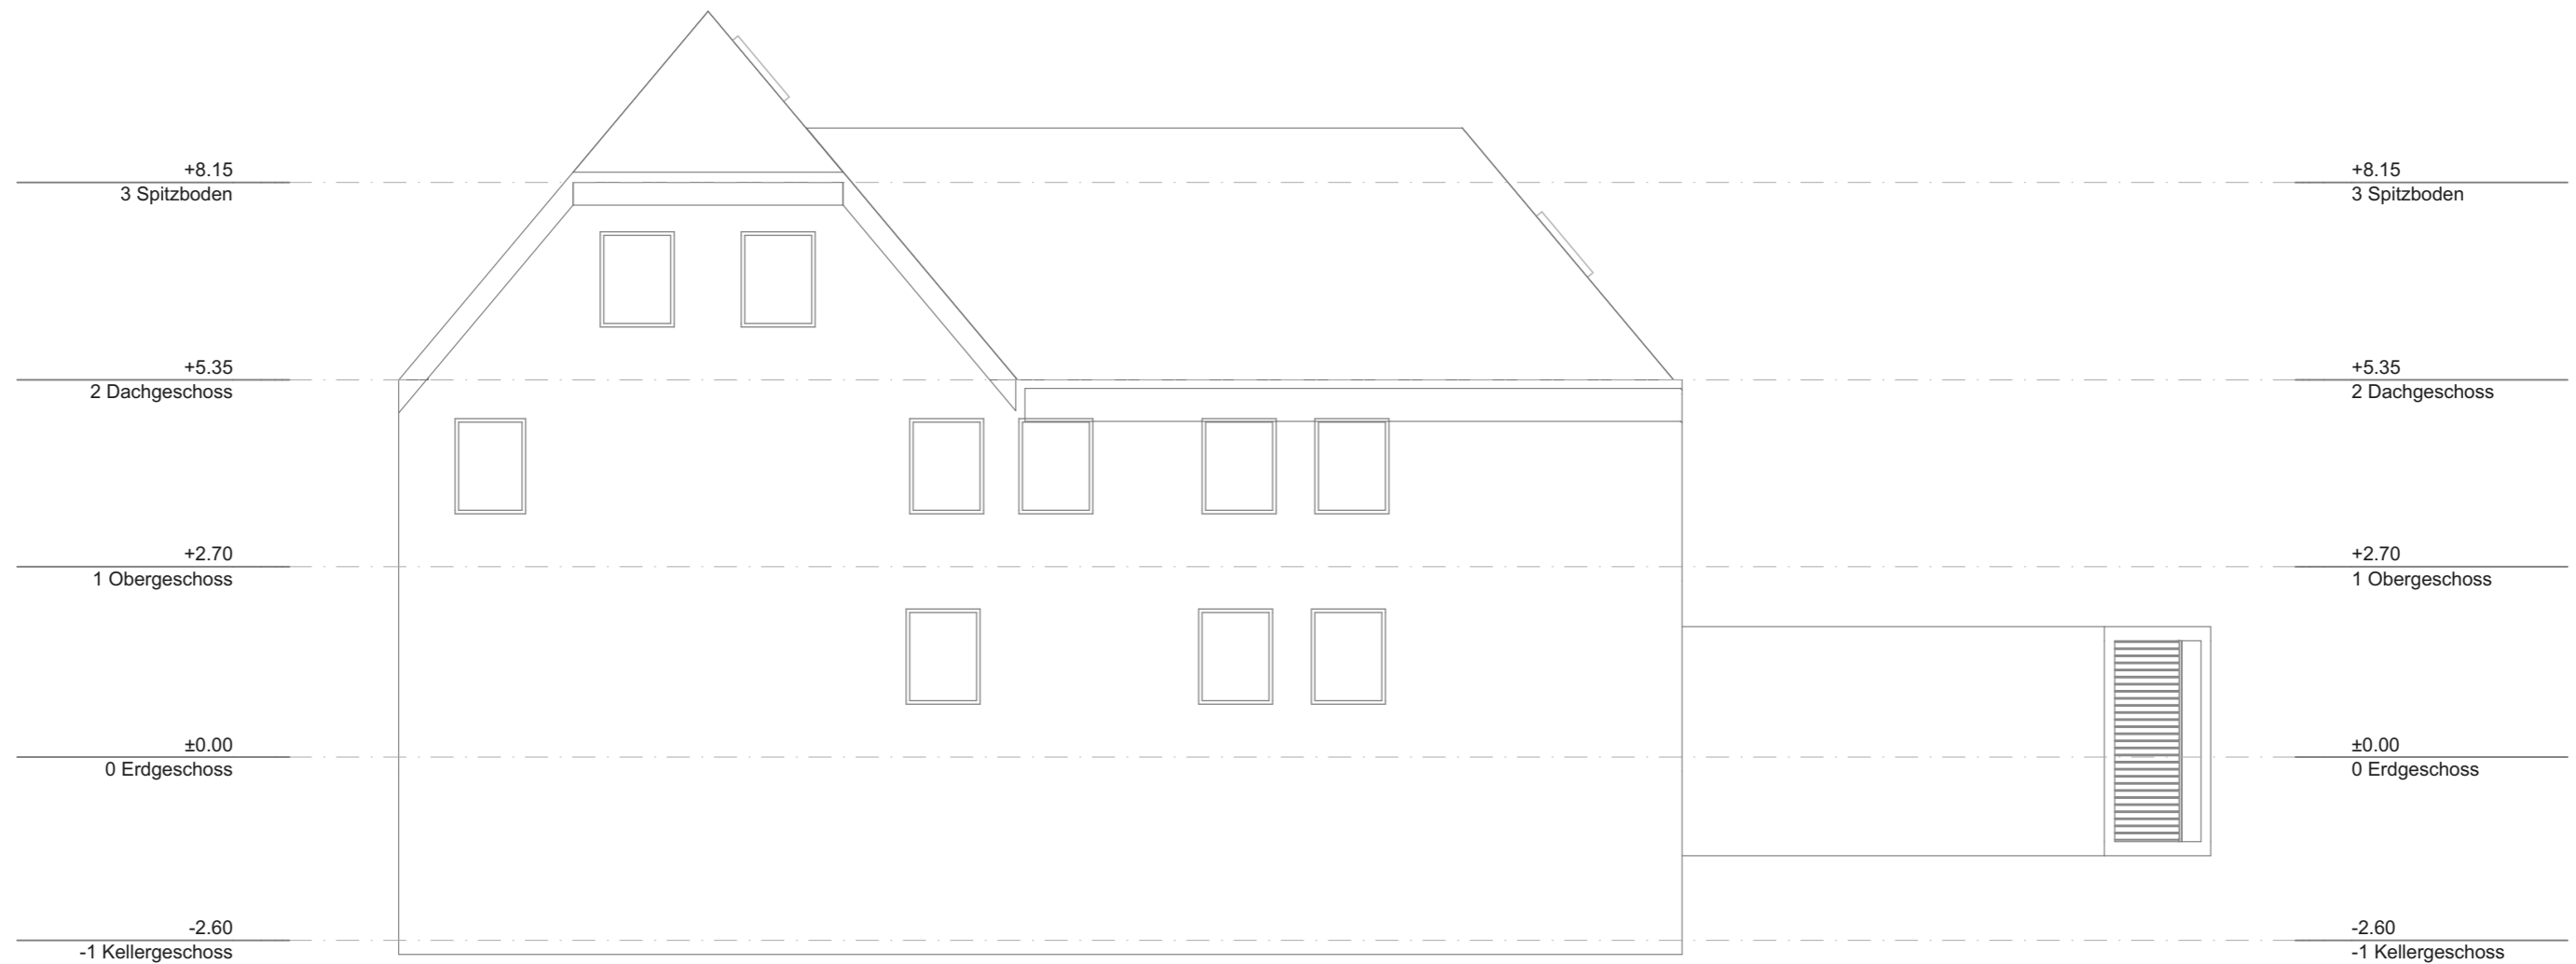

Maßstab

Mai 2025

Nordansicht

1:100

Jonas Nonnenprediger
 Immobilienverkauf & Immobilienbewertung

**7 Kleiner Spiegelberg,
 19406 Sternberg, DE**

Hinweis: Alle Maße sind Vorort zu prüfen.

Maßstab

Mai 2025

Westansicht
1:100

Jonas Nonnenprediger
Immobilienverkauf & Immobilienbewertung

**7 Kleiner Spiegelberg,
19406 Sternberg, DE**

Hinweis: Alle Maße sind Vorort zu prüfen.

Maßstab

Mai 2025