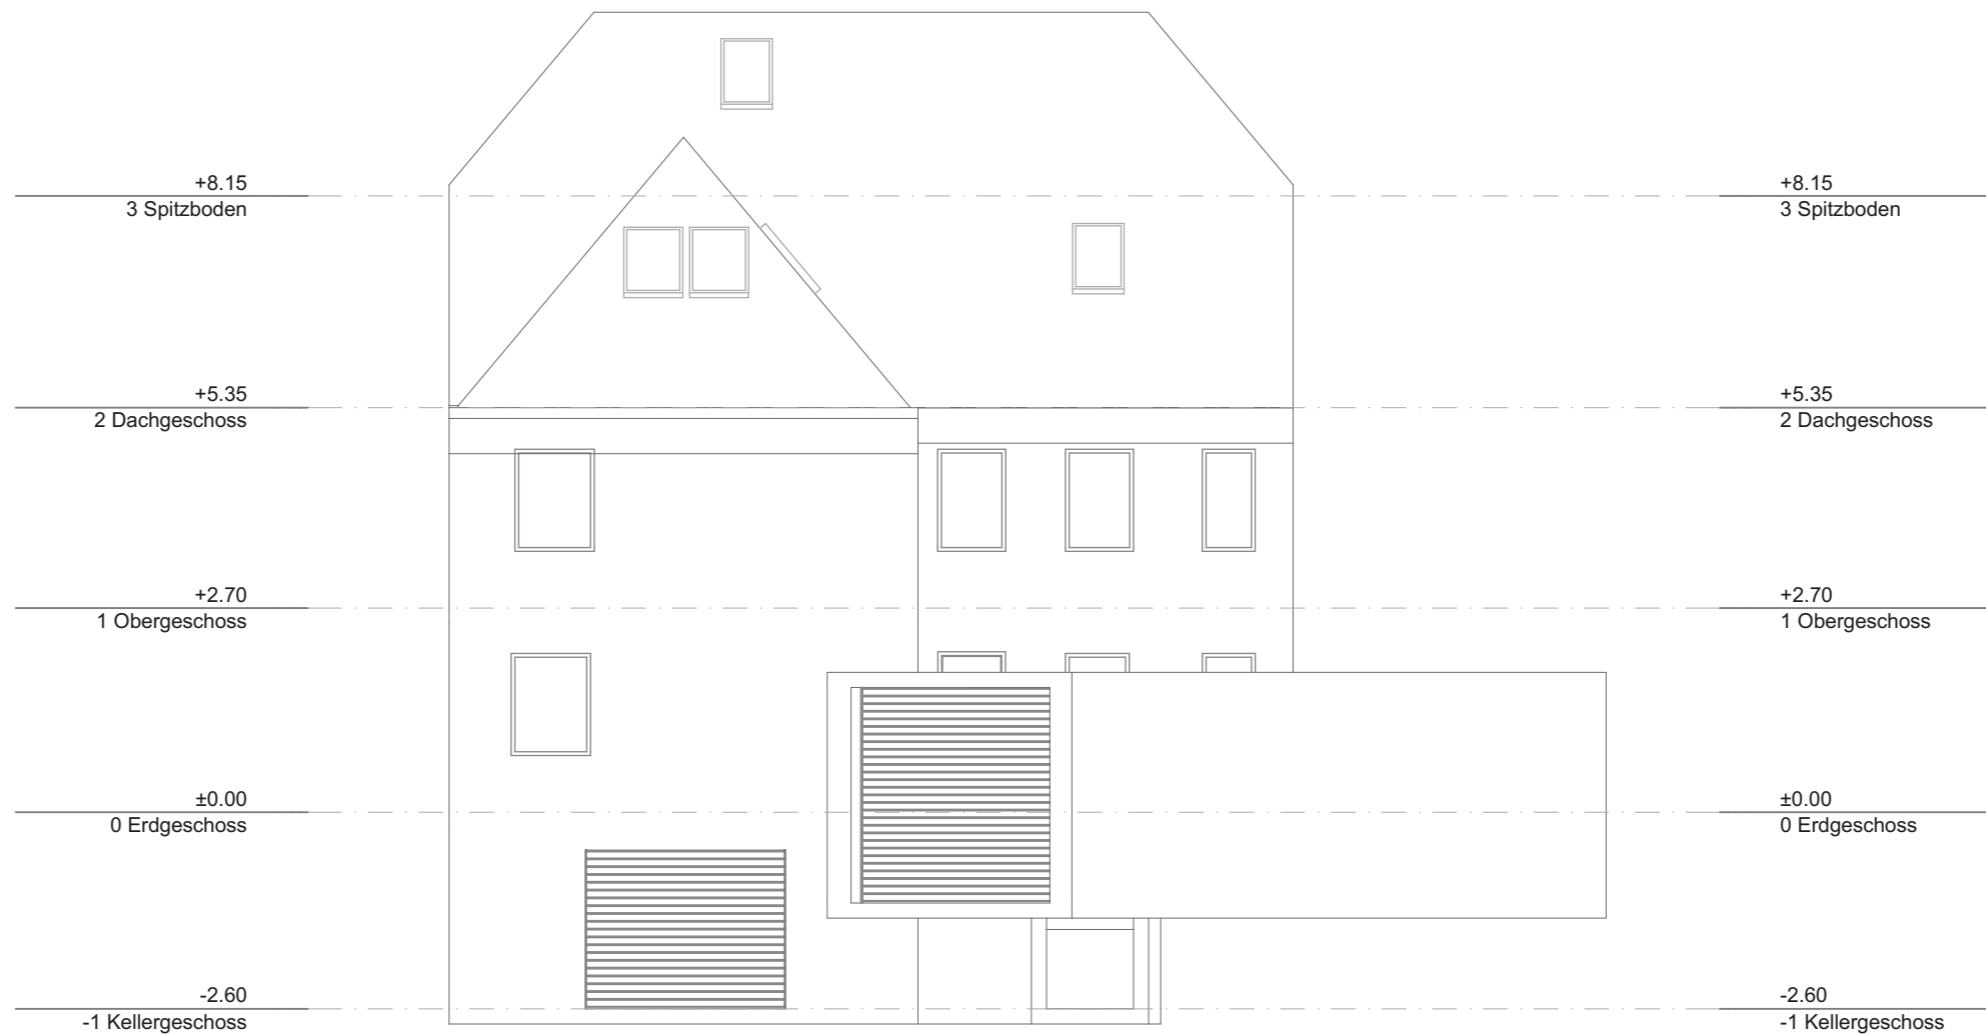

**7 Kleiner Spiegelberg,
19406 Sternberg, DE**

Hinweis: Alle Maße sind Vorort zu prüfen.

Maßstab

Mai 2025

Ostansicht
1:100

Jonas Nonnenprediger
Immobilienverkauf & Immobilienbewertung

**7 Kleiner Spiegelberg,
19406 Sternberg, DE**

Hinweis: Alle Maße sind Vorort zu prüfen.

Maßstab

Mai 2025

Südansicht

1:100

Jonas Nonnenprediger
 Immobilienverkauf & Immobilienbewertung

**7 Kleiner Spiegelberg,
 19406 Sternberg, DE**

Hinweis: Alle Maße sind Vorort zu prüfen.