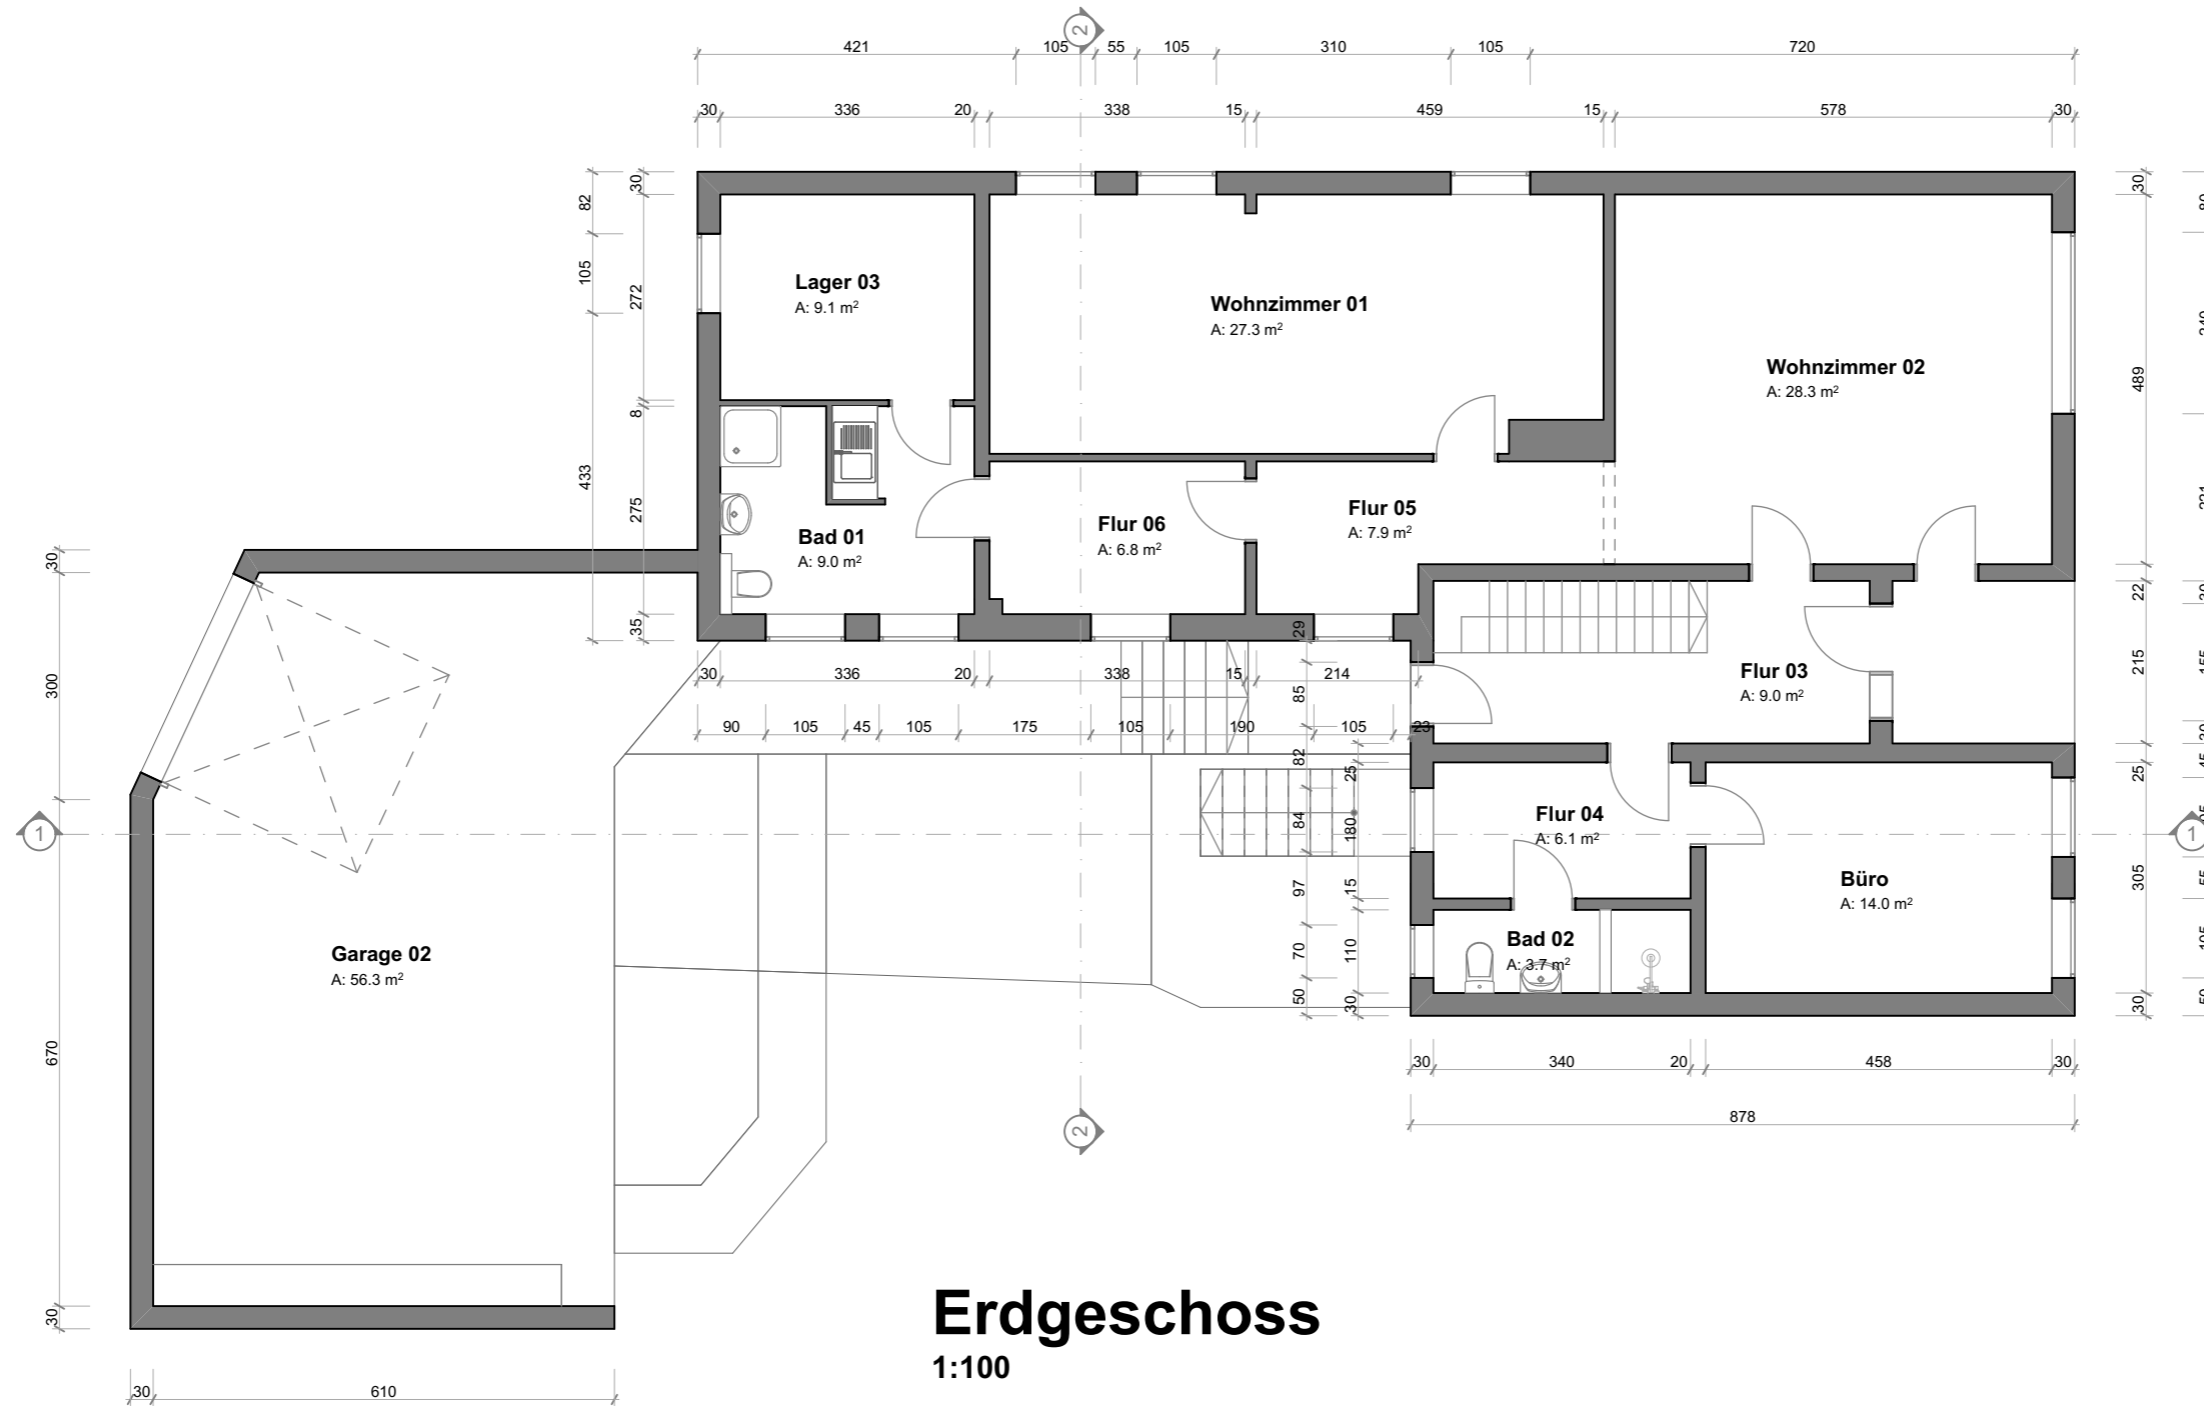

Kellergeschoss

1:100

Jonas Nonnenprediger
 Immobilienverkauf & Immobilienbewertung

**7 Kleiner Spiegelberg,
 19406 Sternberg, DE**

Hinweis: Alle Maße sind Vorort zu prüfen.

Maßstab

Mai 2025

Obergeschoss
1:100

Dachgeschoss

1:100

Jonas Nonnenprediger
 Immobilienverkauf & Immobilienbewertung

**7 Kleiner Spiegelberg,
 19406 Sternberg, DE**

Hinweis: Alle Maße sind Vorort zu prüfen.

Maßstab

Mai 2025

Spitzboden