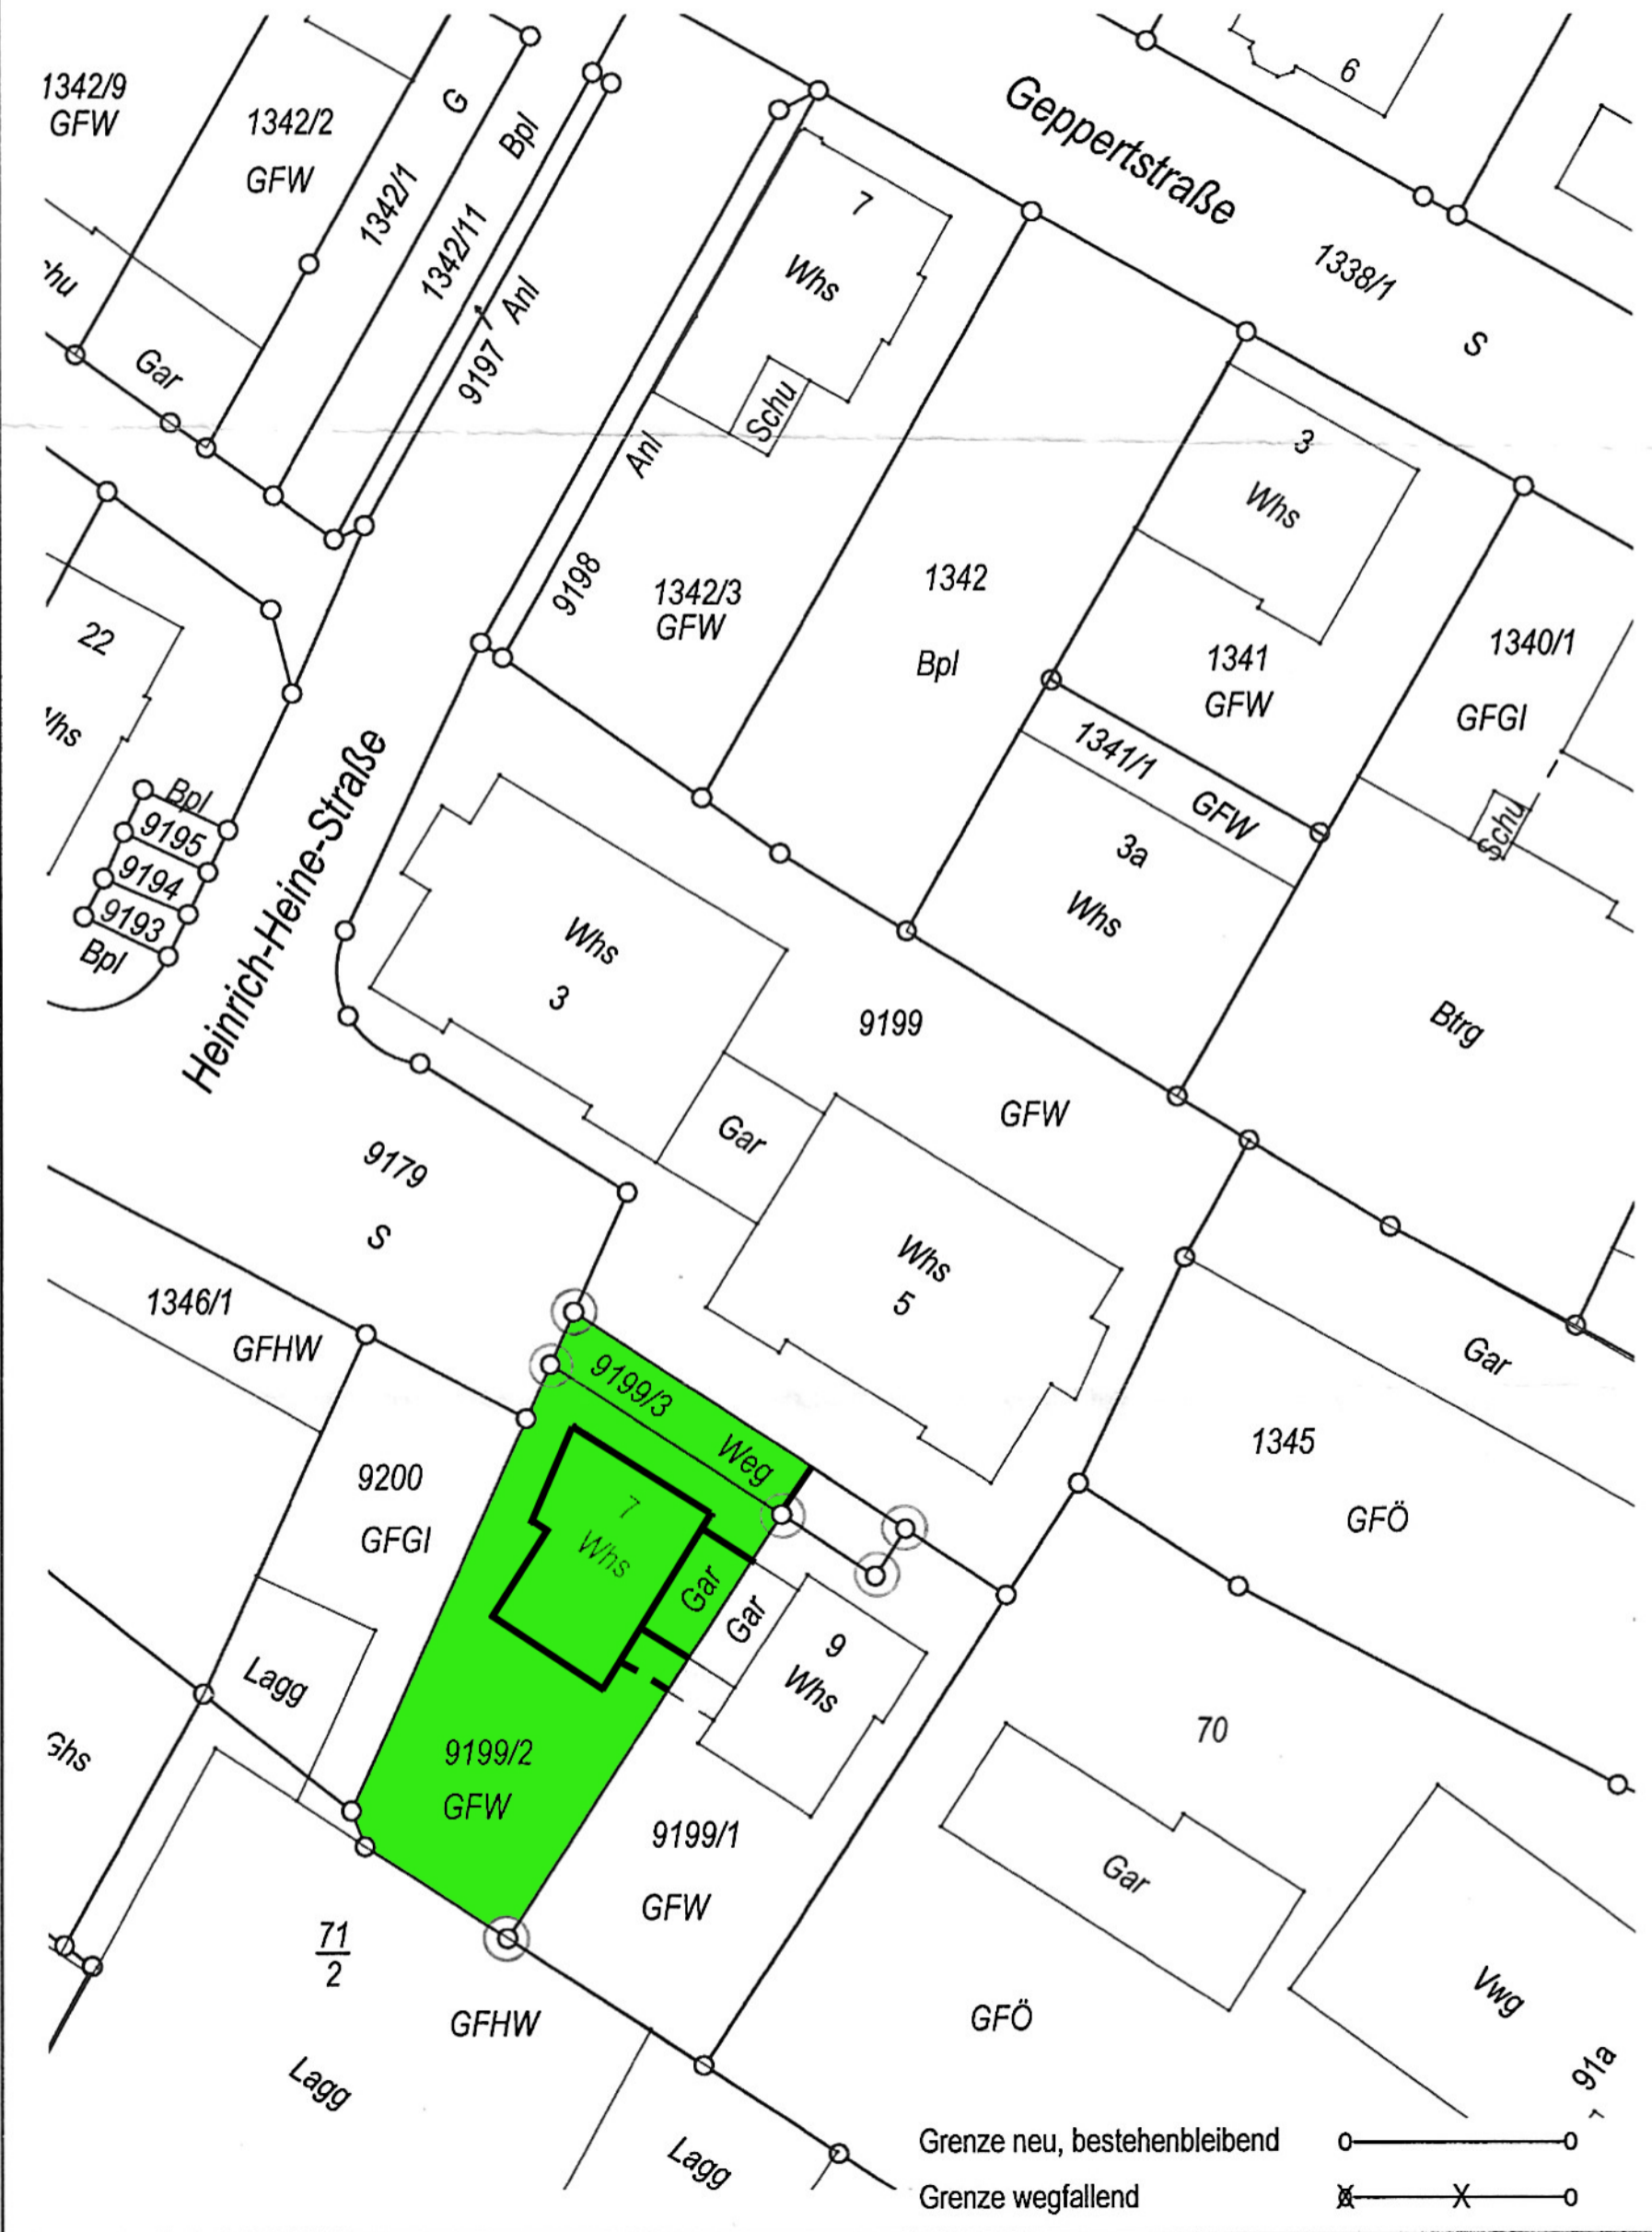

KARTE  
 Maßstab 1 : 500  
 Flurkarte 123.49

---

VN-Nr.: 2009/35      Gemarkung: Bühl

Grenze neu, bestehenbleibend    0 — 0  
 Grenze wegfallend                    X — X