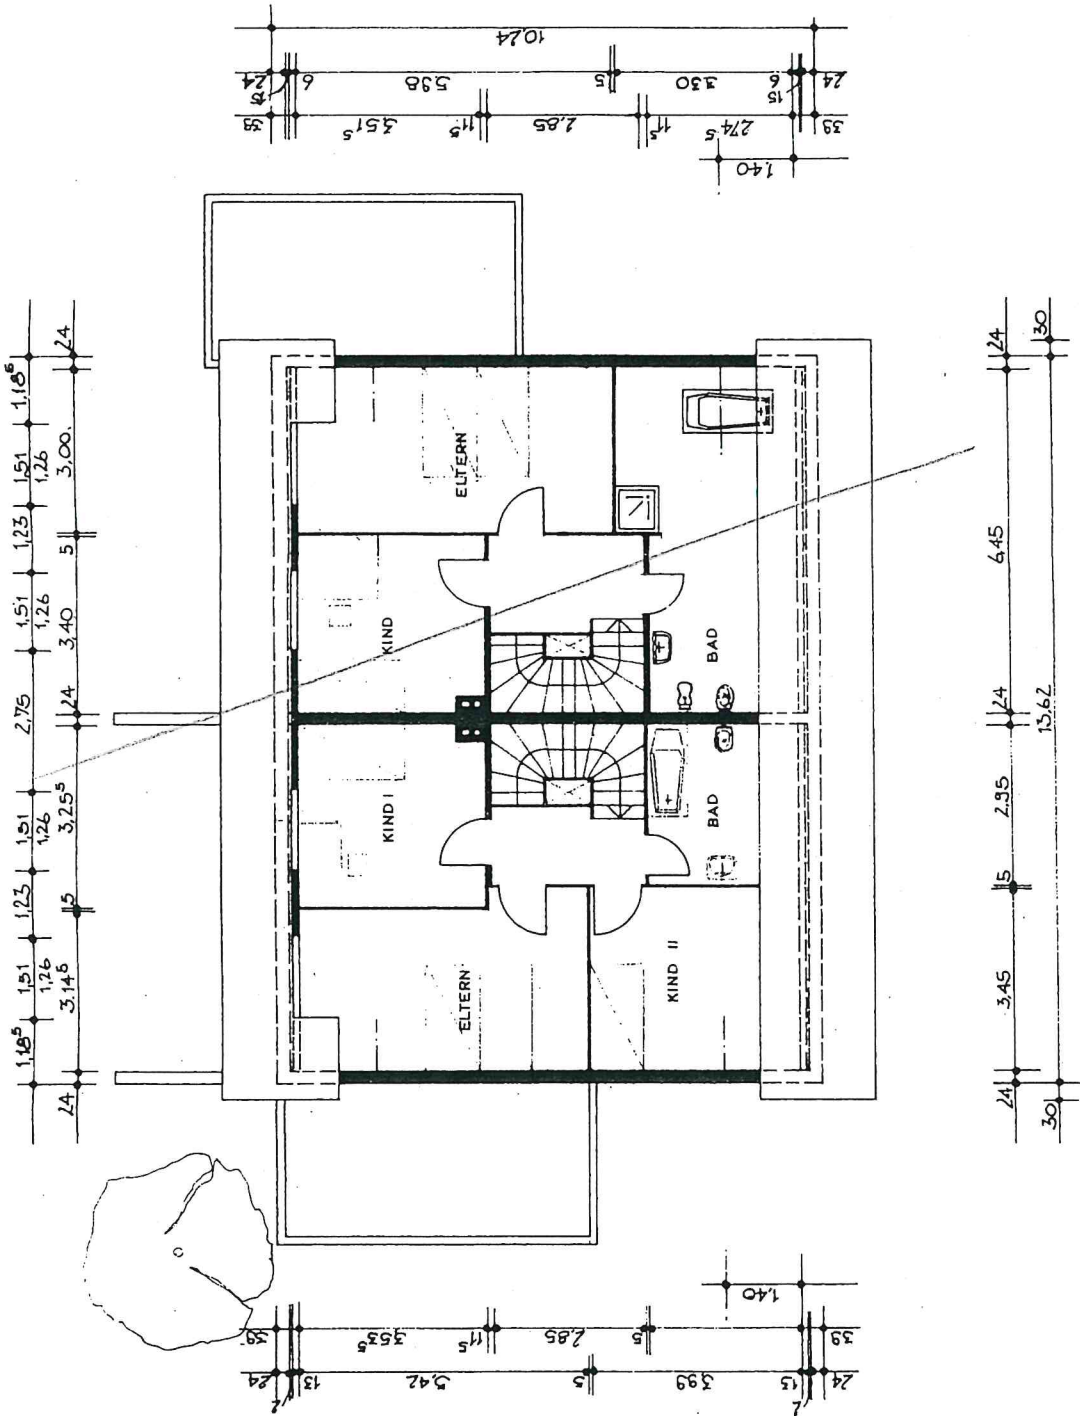

DOPPELHAUS GOCKELWEIER 1000 BERLIN

M 1:100

BAUHERREN

ENTWURF
WALTER SCHOTT (ING. GRAD.)
MOMMENSTR. 70
1000 BERLIN 12

W. Schott

DG