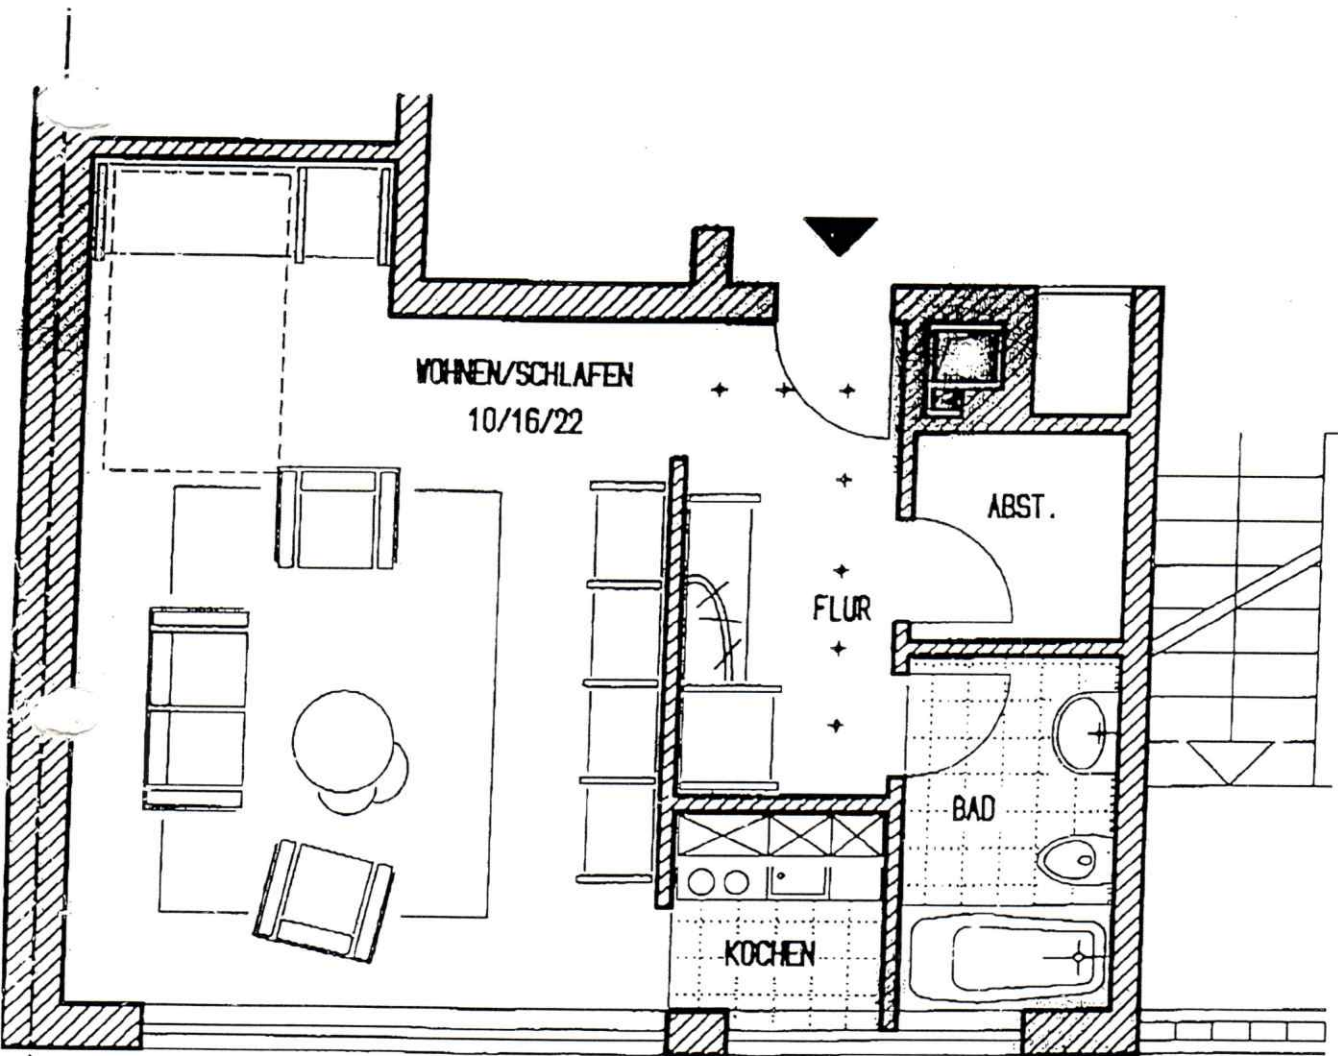

OBJEKT

GLOCKENSTRASSE 11  
40 473 DUSSELDORF

PLANOHNUNG TYP A 33 QM

M 1:50

IN DER IM PLAN DARGESTELLTE LÖSUNG IST NICHT GEGENSTAND DES ANGEBOTES !