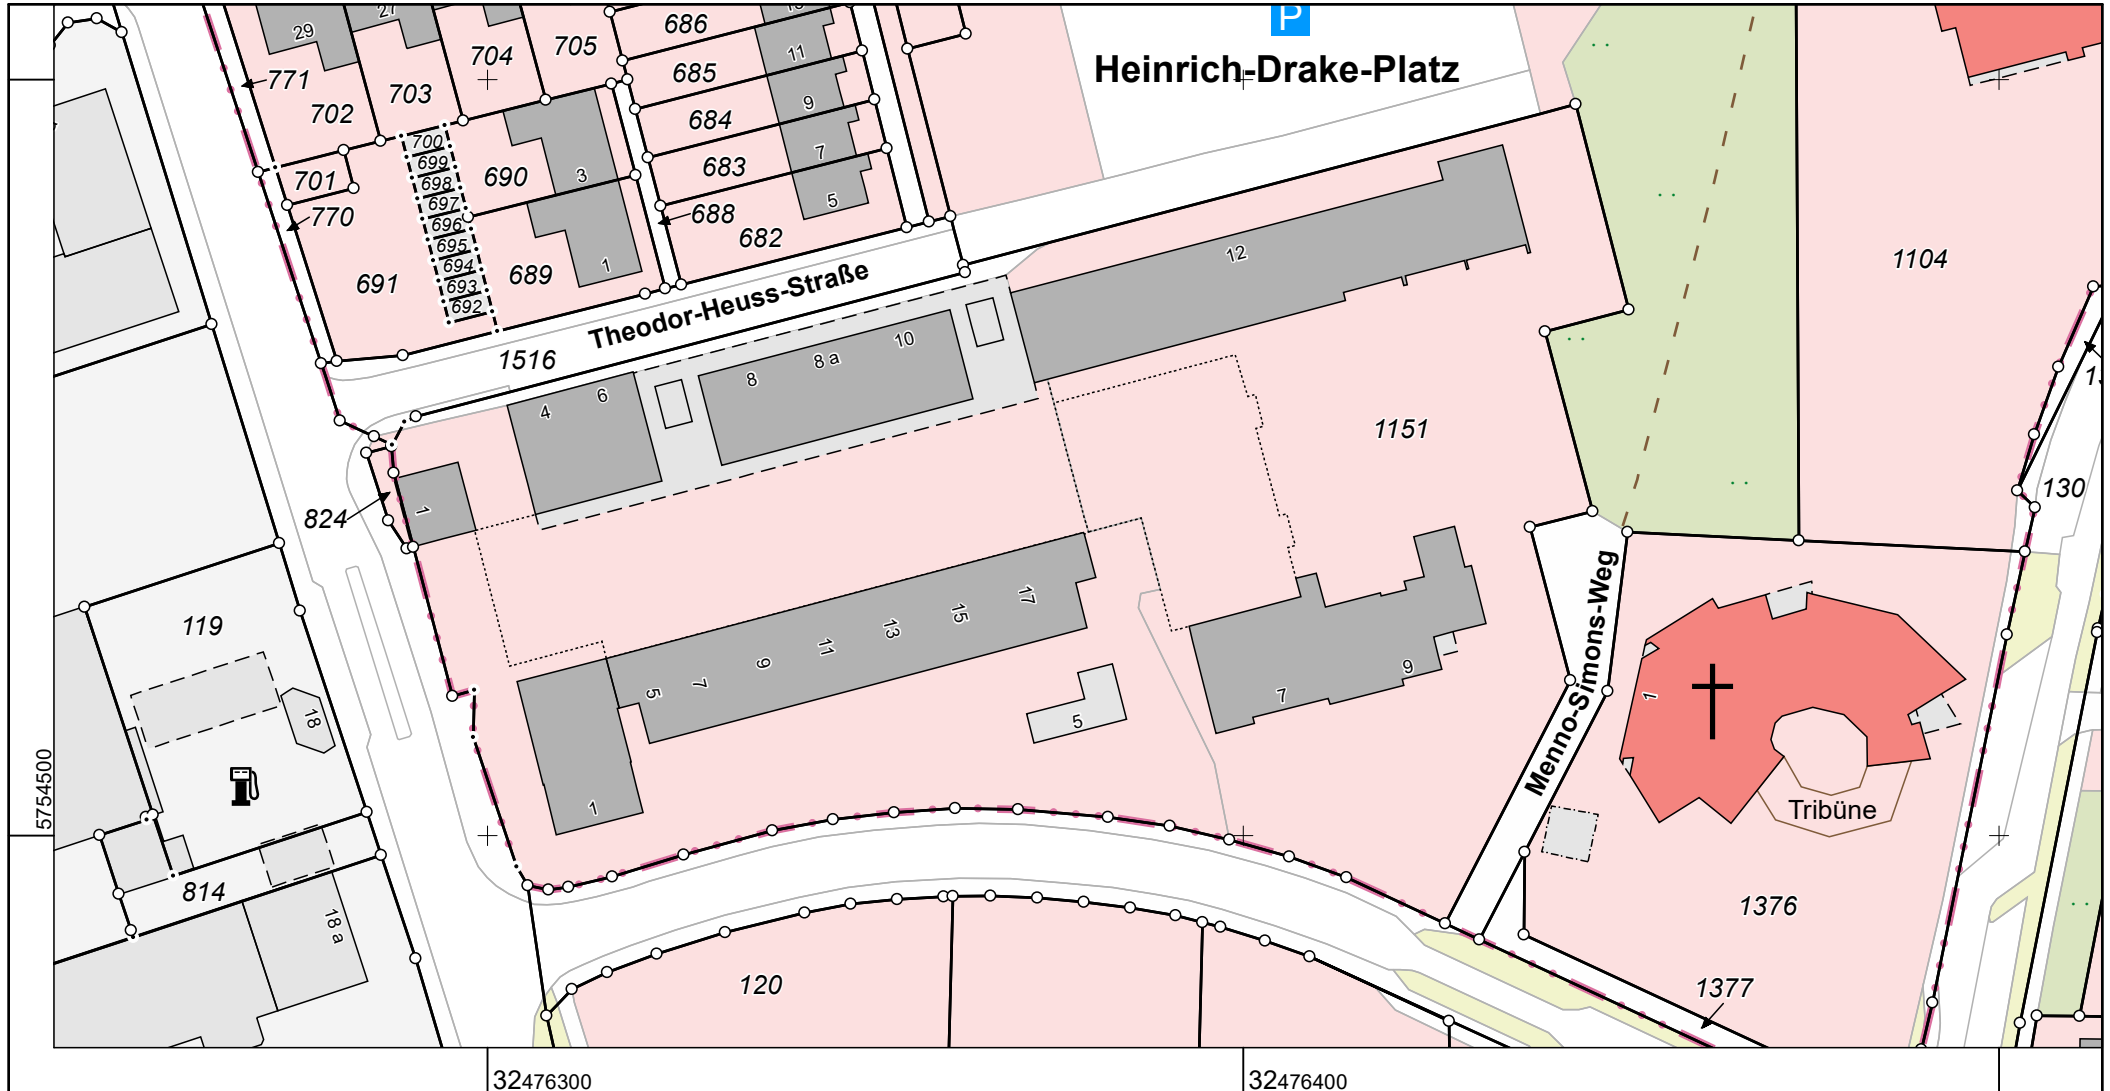

Die Nutzung dieses Auszugs ist im Rahmen des § 11 (1) DVOzVermKatG NRW zulässig. Zuwiderhandlungen werden nach § 27 VermKatG NRW verfolgt.

**Kreis Lippe
Katasteramt**

Felix-Fechenbach-Straße 5
32756 Detmold

Maßstab 1 : 1000

**Auszug aus dem
Liegenschaftskataster**

Flurkarte NRW 1:1000

Flurstück: 1151
Flur: 8
Gemarkung: Oerlinghausen
Sennestraße 7, Oerlinghausen u.a.

Erstellt: 11.05.2026
Zeichen: