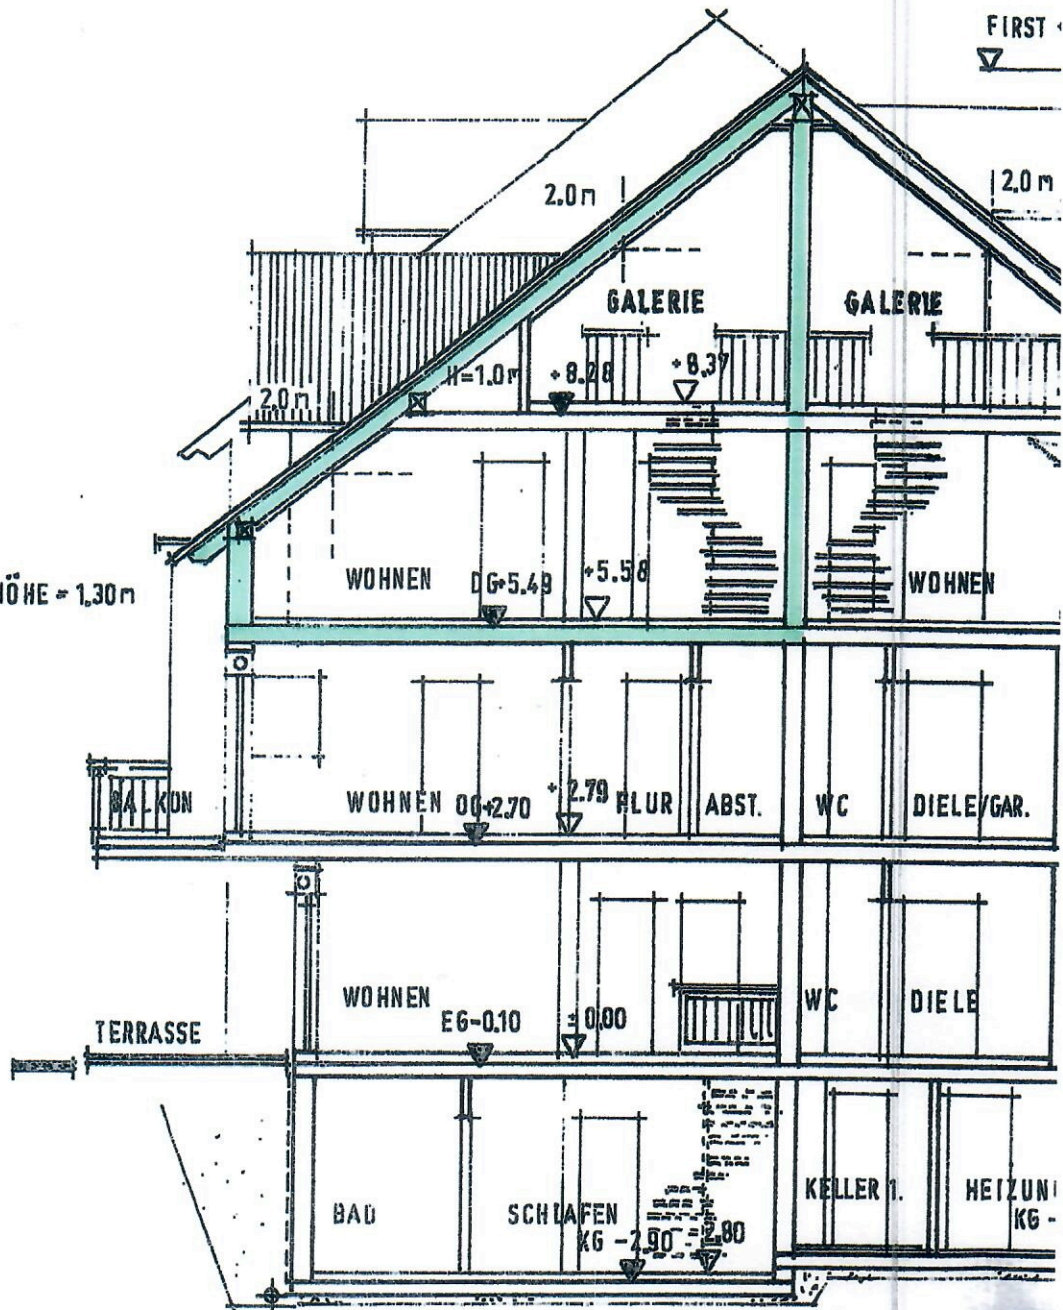

DREMPELHÖHE = 1,30m

SCHNITT A - A

Adolph-Kolping-Str. 65
61118 Bad Vilbel