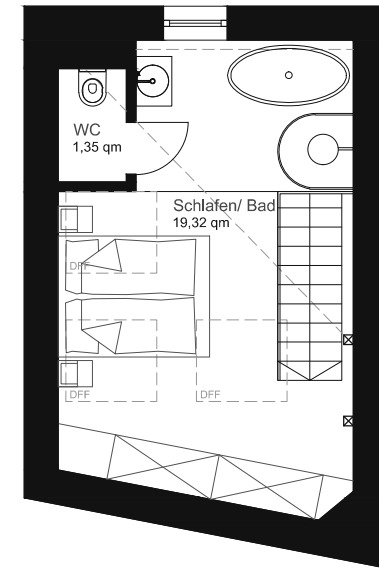

ERDGESCHOSS

OBERGESCHOSS

BAUVORHABEN:
 KOSELSTRASSE 26
 60318 FRANKFURT

PLAN:
 GRUNDRISS
 HINTERHAUS
 EG/ OG

MASSSTAB:
 1:100
 PLAN-FORMAT:
 A4

DATUM:
 16.06.2016