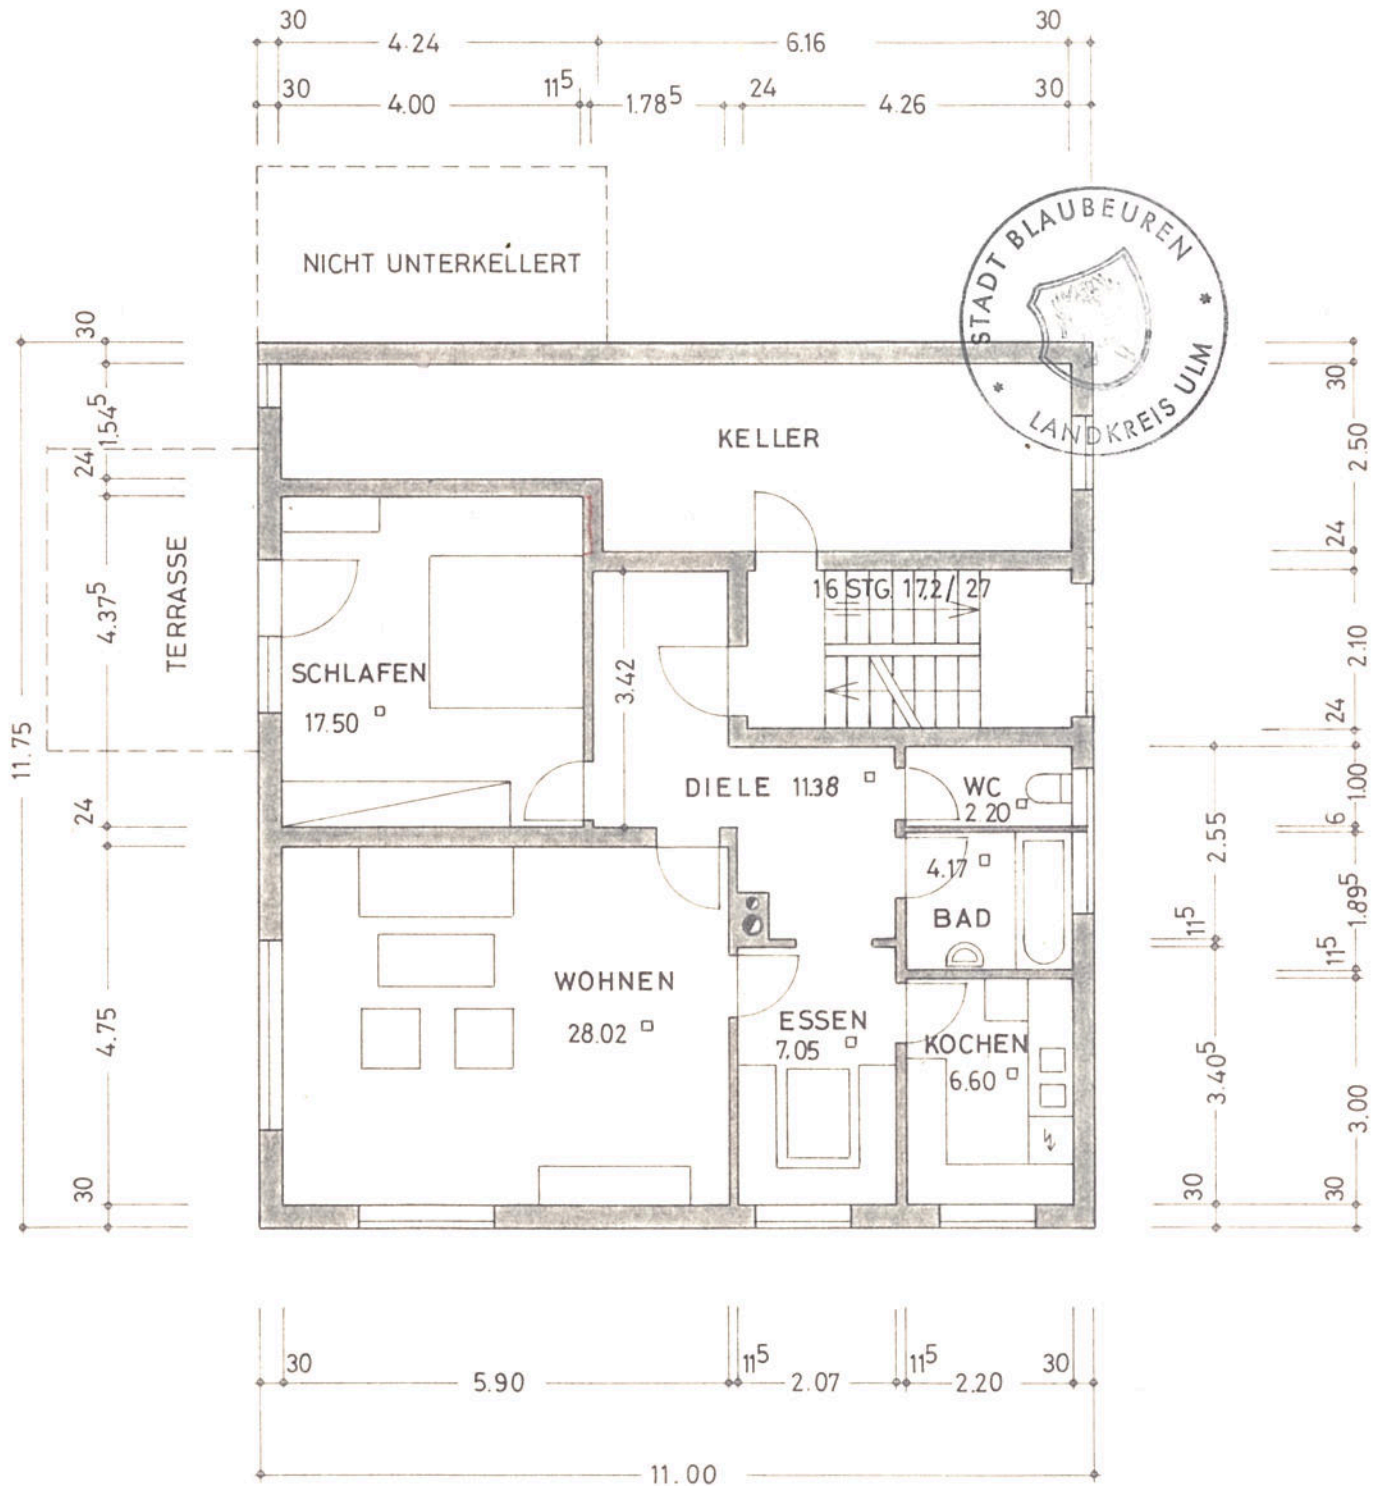

Josef Weber  
 Weilersteig 2  
 89143 Blaubeuren  
 Tel. 07344/7659

WOHNHAUS AM WEILERSTEIG  
 UNTERGESCHOSS M. 1: 100

BAUHERR

*Josef Weber*

BLAUBEUREN JAN. 1968

PLANFERTIGER

JOSEF WEBER  
 BLAUBEUREN  
 ZEMENTDÖRFLE 57

*Josef Weber*