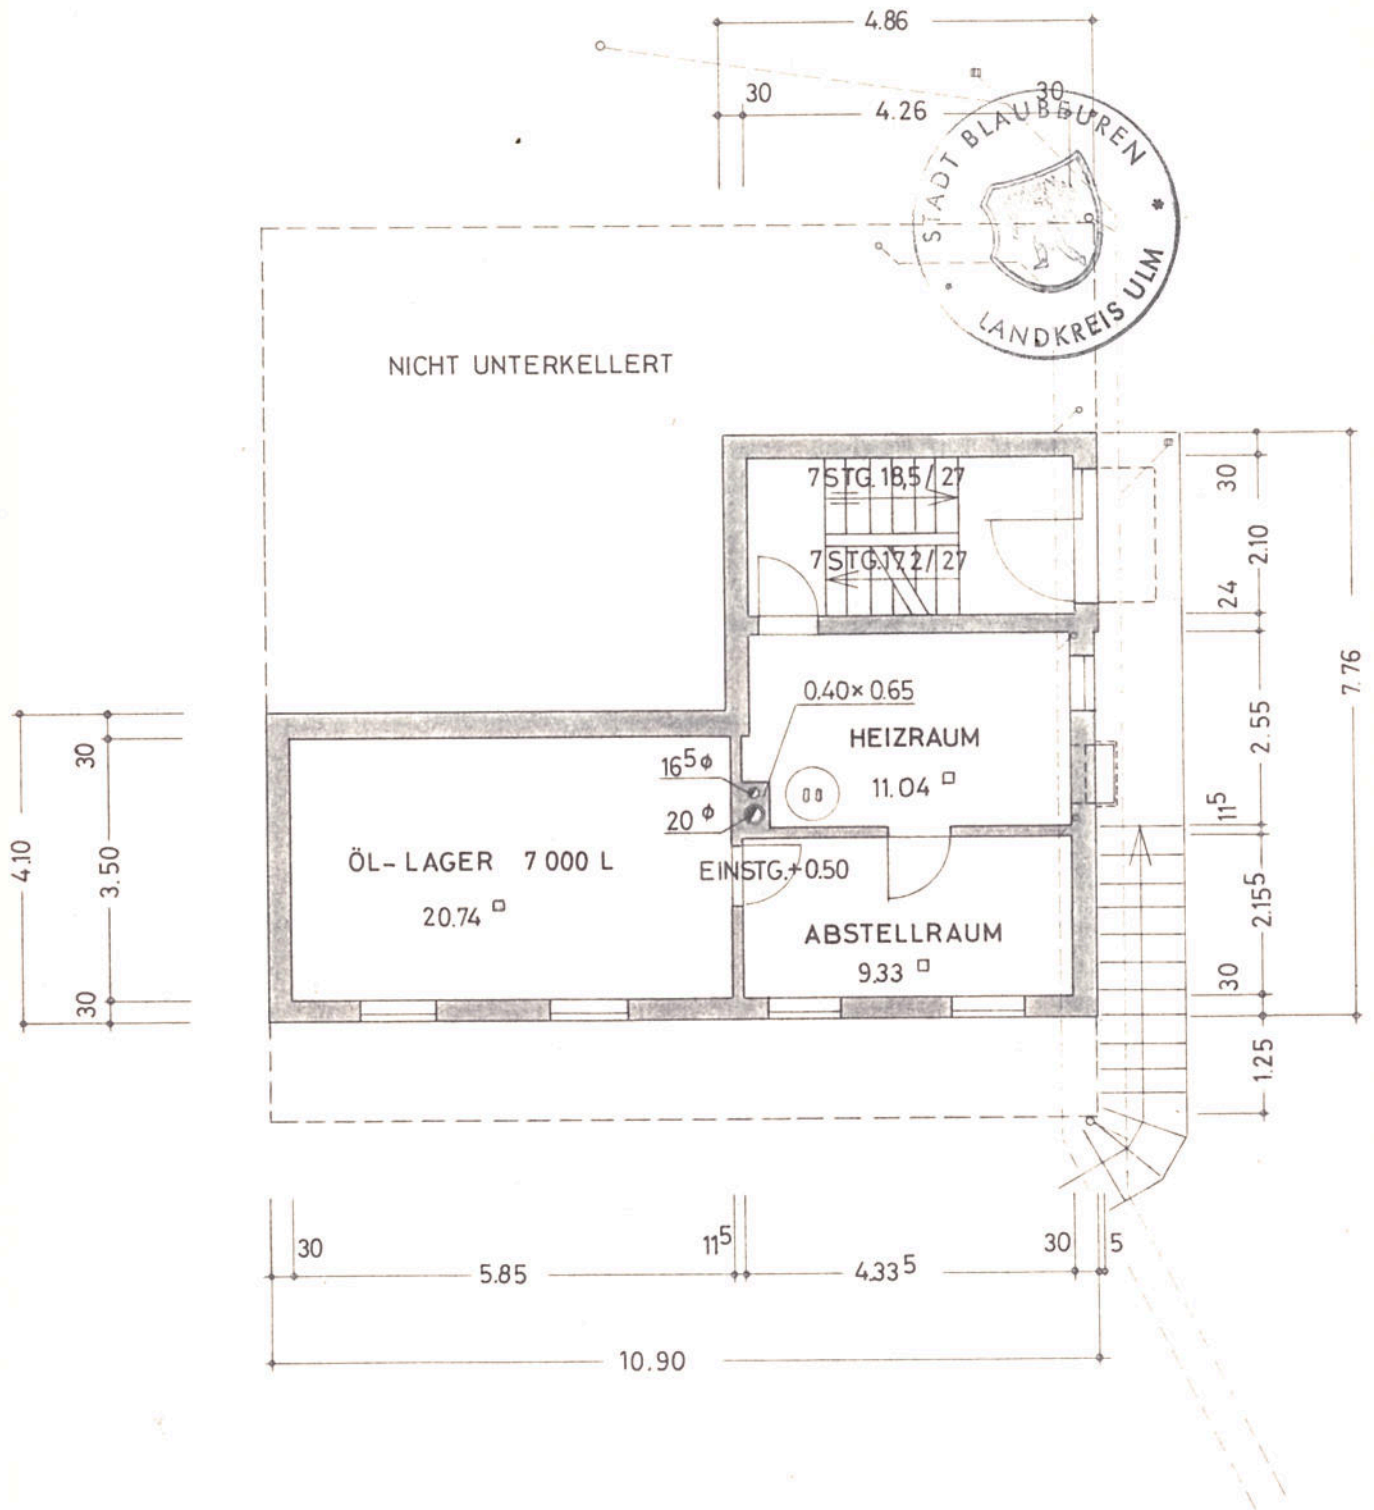

WOHNHAUS AM WEILERSTEIG
 KELLERGEOSCHOSS M. 1: 100

BAUHERR

Josef Weber

BLAUBEUREN JAN. 1968

PLANFERTIGER

JOSEF WEBER
 BLAUBEUREN
 ZEMENTDÖRFLE 57

Webster