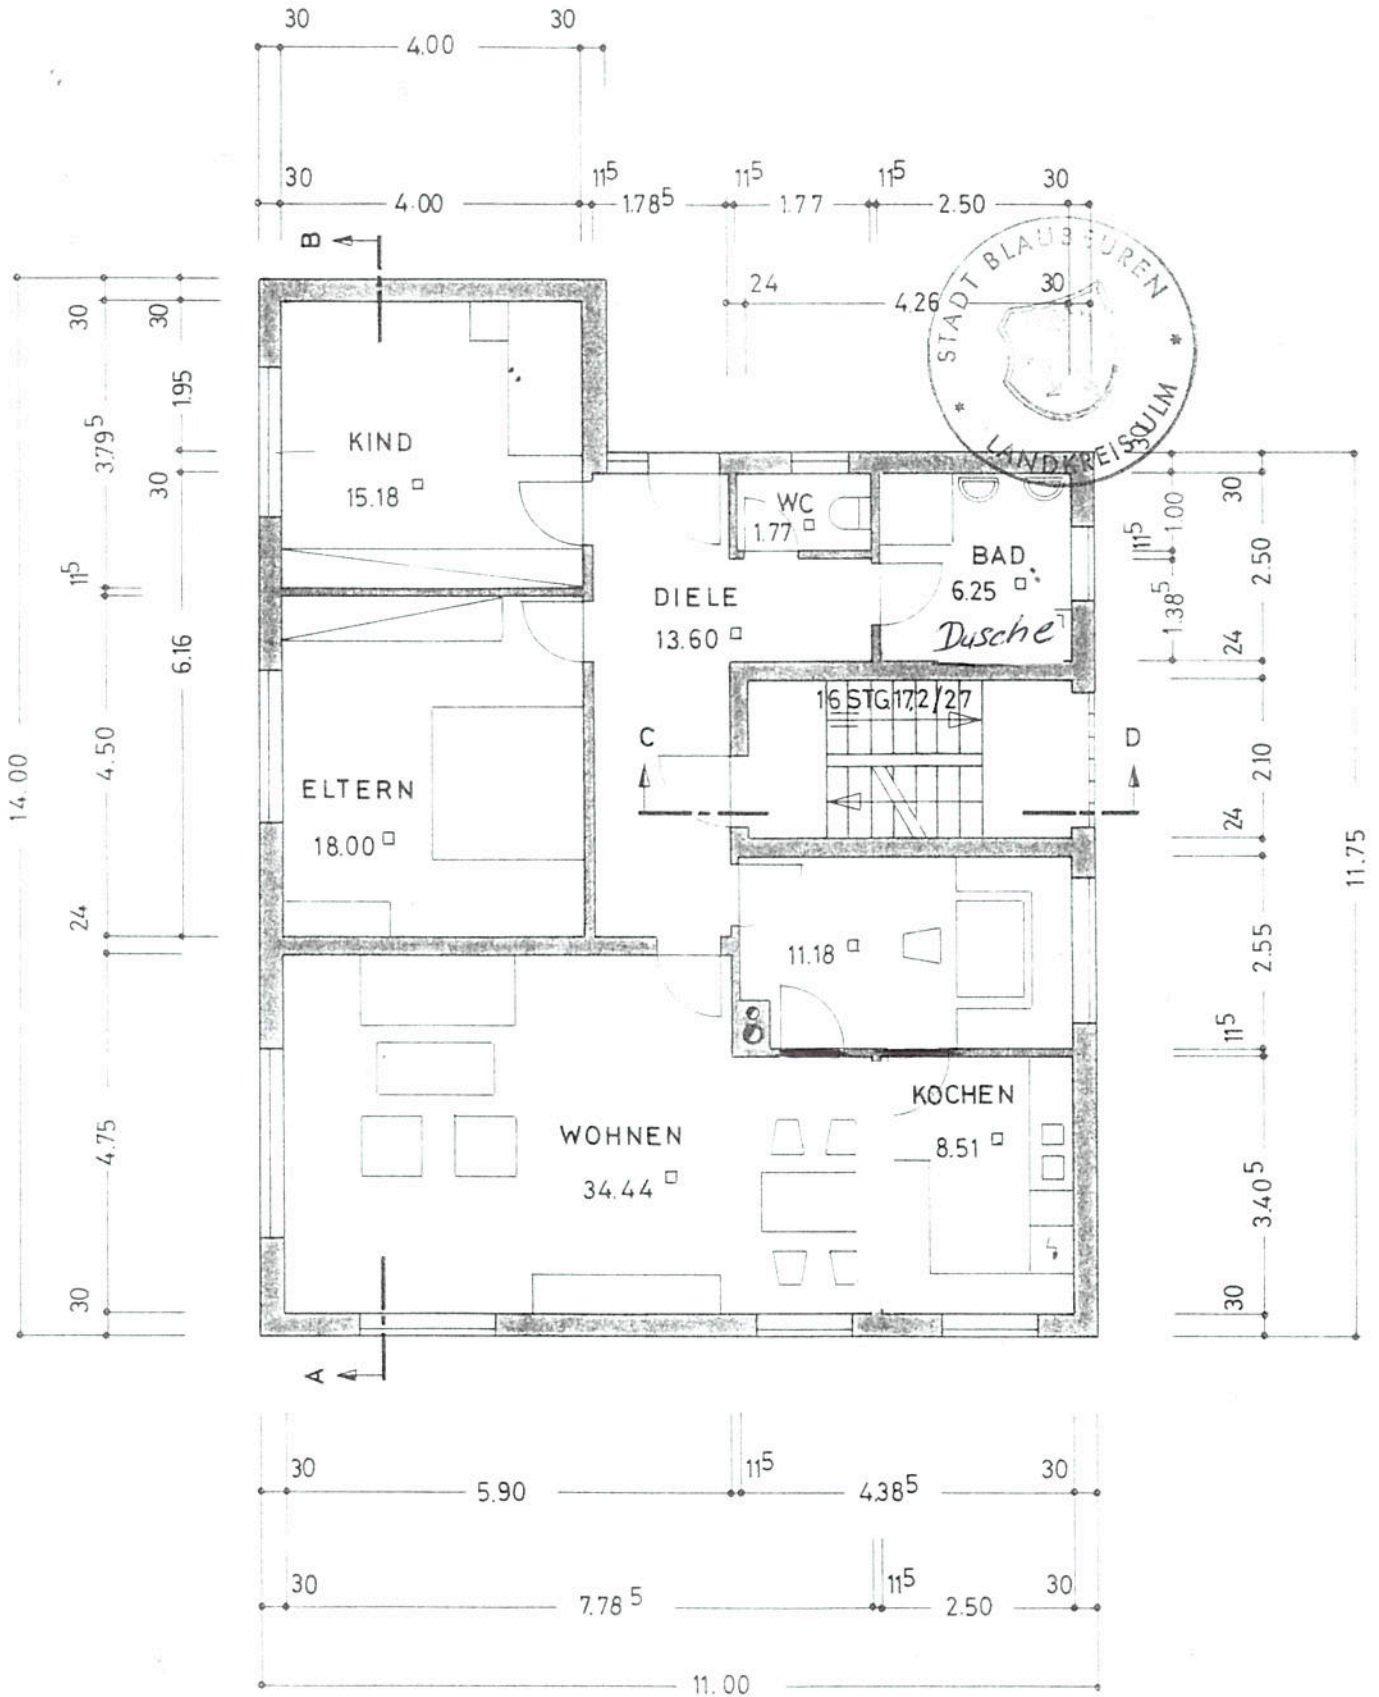

WOHNHAUS AM WEILERSTEIG
ERDGESCHOSS M. 1: 100

BAUHERR

Josef Weber

BLAUBEUREN JAN. 1968

PLANFERTIGER

JOSEF WEBER
BLAUBEUREN
ZEMENTDÖRFLE 57

Weber