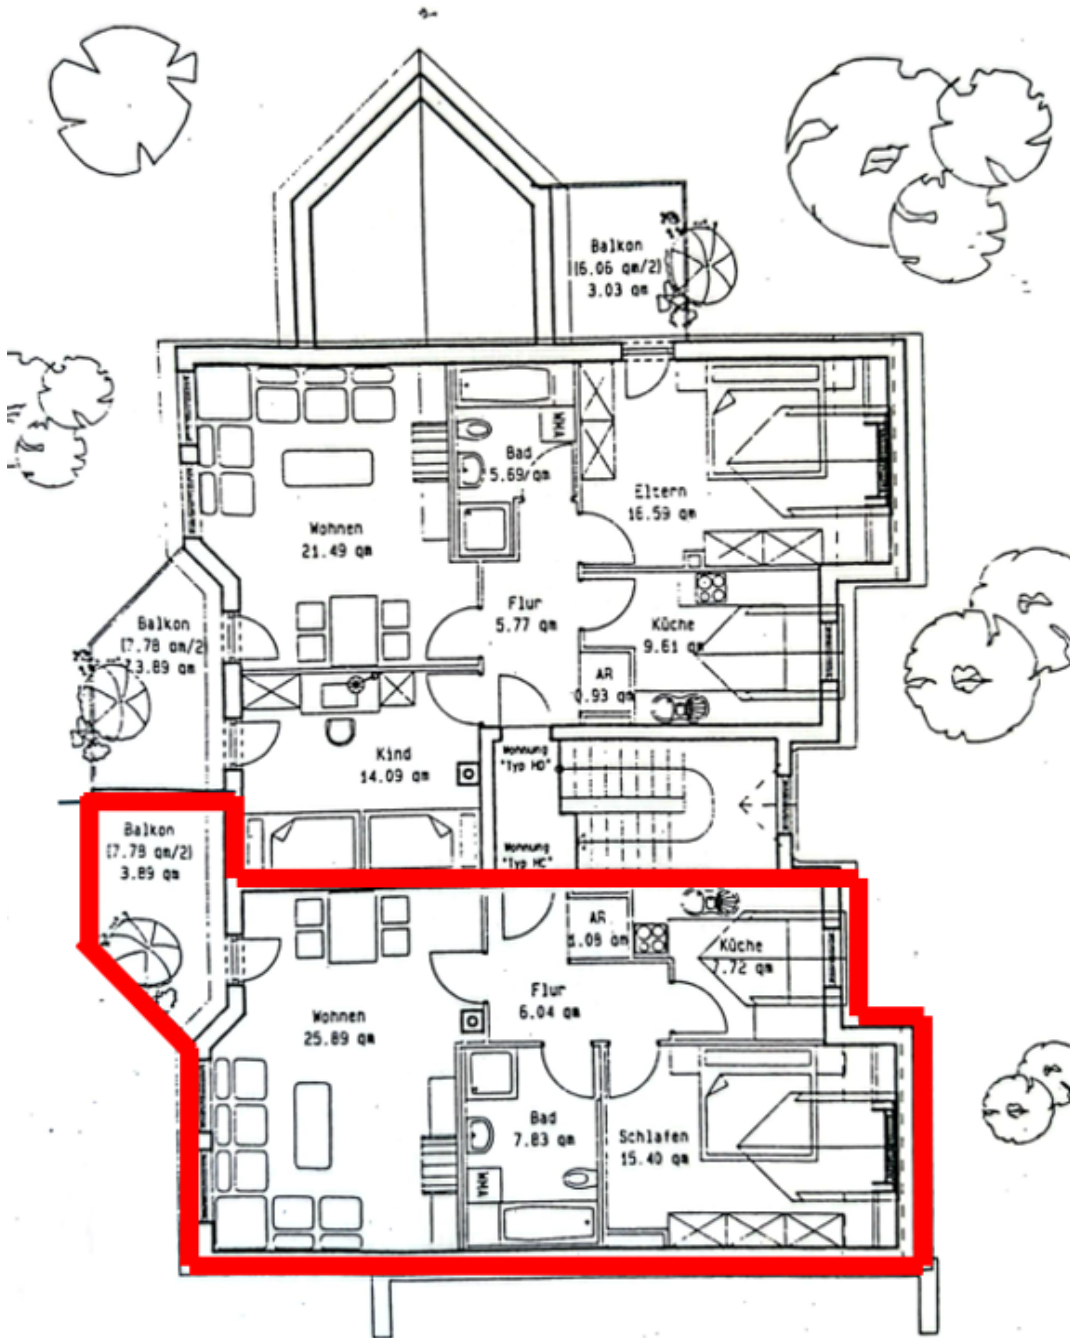

GRUNDRISS : HAUS 8 TYP *HC*+*HD* DG

2-Zimmer-Wohnung
Typ *HC*

3-Zimmer-Wohnung
Typ *HD*

Brutto-Wohnfläche	67.85 qm	Brutto-Wohnfläche	81.09 qm
-3% Putz	2.04 qm	-3% Putz	2.43 qm
Netto-Wohnfläche	65.81 qm	Netto-Wohnfläche	78.66 qm

12.04.1988 P4