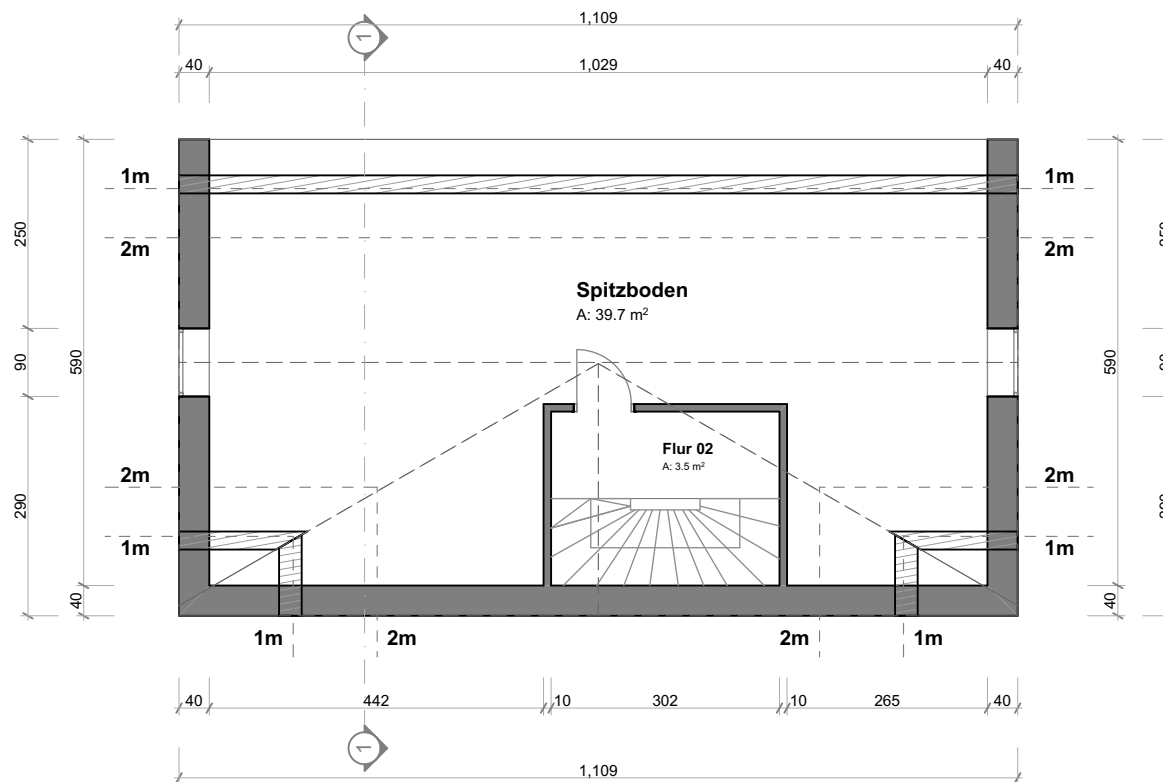

Kellergeschoss

1:100

Jonas Nonnenprediger
 Immobilienverkauf & Immobilienbewertung

**Nedderfeld 112,
 19063 Schwerin, DE**

Hinweis: Alle Maße sind Vorort zu prüfen.

Maßstab

Mai 2025

Erdgeschoss

1:100

Jonas Nonnenprediger
 Immobilienverkauf & Immobilienbewertung

**Nedderfeld 112,
 19063 Schwerin, DE**

Hinweis: Alle Maße sind Vorort zu prüfen.

Maßstab

Mai 2025

Obergeschoss

1:100

**Nedderfeld 112,
19063 Schwerin, DE**

Hinweis: Alle Maße sind Vorort zu prüfen.

Maßstab

Mai 2025

Dachgeschoss

1:100

Jonas Nonnenprediger
 Immobilienverkauf & Immobilienbewertung

**Nedderfeld 112,
 19063 Schwerin, DE**

Maßstab

Mai 2025

Südansicht

1:100

Jonas Nonnenprediger
 Immobilienverkauf & Immobilienbewertung

**Nedderfeld 112,
 19063 Schwerin, DE**

Hinweis: Alle Maße sind Vorort zu prüfen.

Maßstab