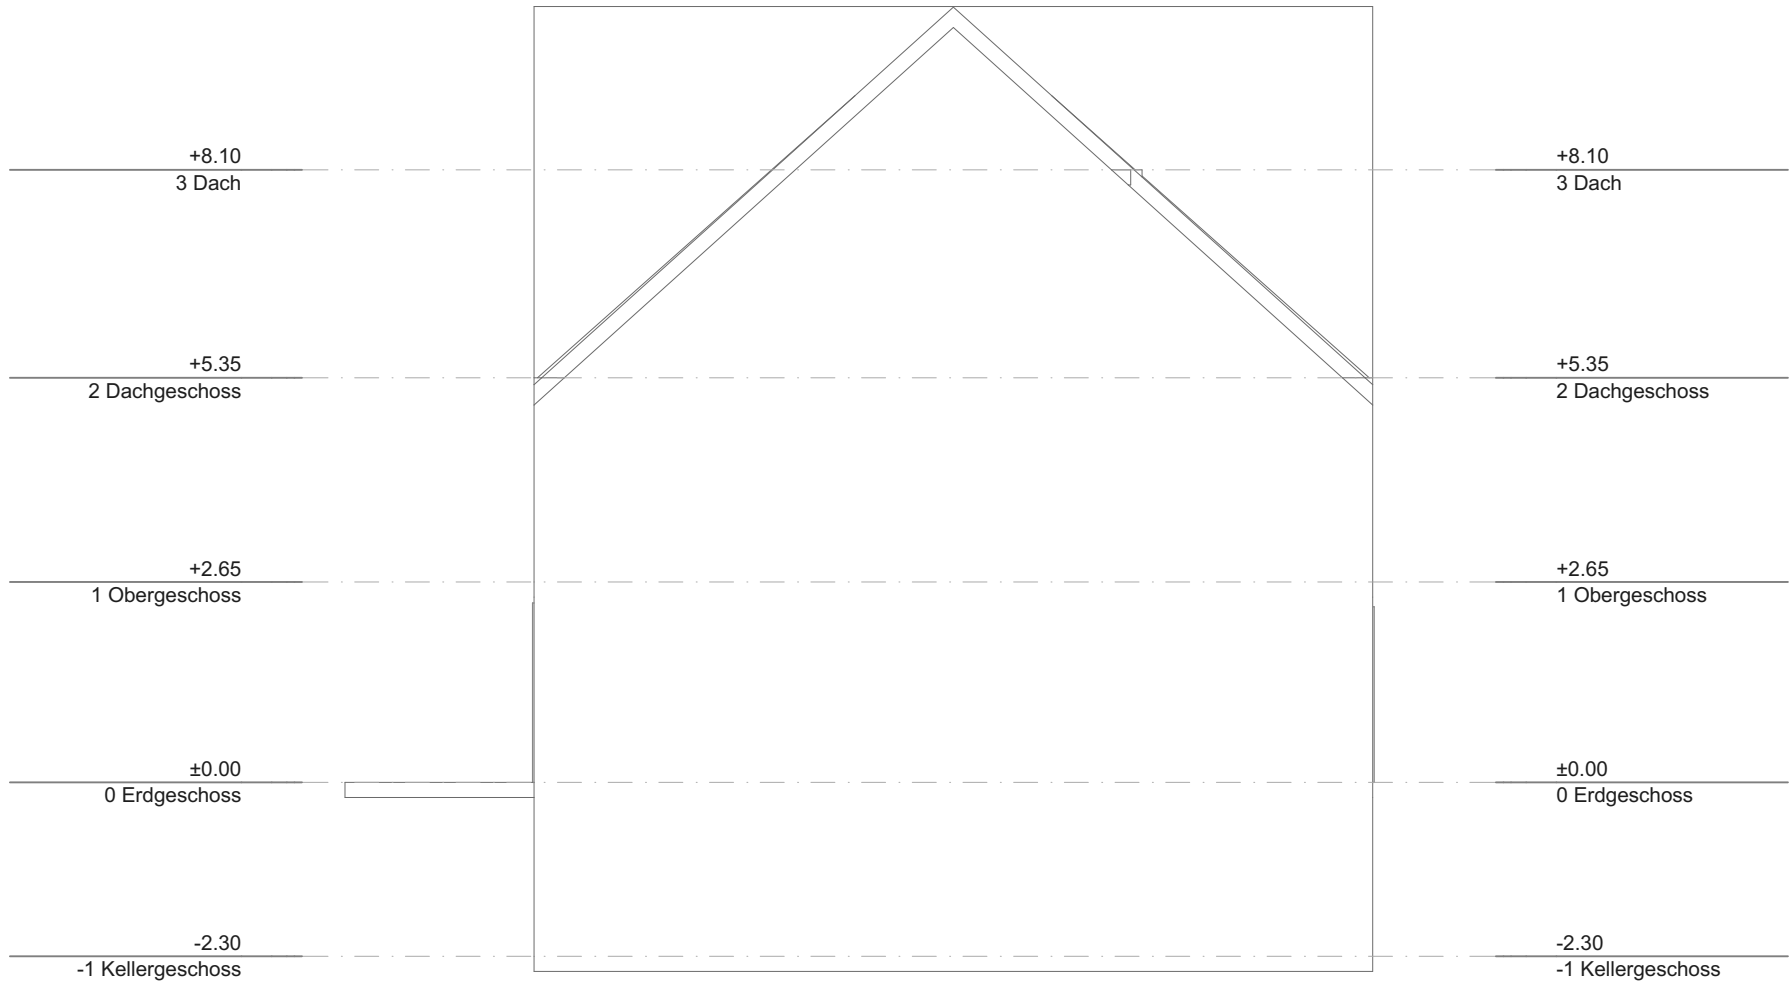

Kellergeschoss

1:100

Jonas Nonnenprediger
 Immobilienverkauf & Immobilienbewertung

**Nedderfeld 112,
 19063 Schwerin, DE**

Hinweis: Alle Maße sind Vorort zu prüfen.

Maßstab

Mai 2025

Erdgeschoss

**Nedderfeld 112,
19063 Schwerin, DE**

Hinweis: Alle Maße sind Vorort zu prüfen.

Maßstab

Mai 2025

Dachgeschoss

1:100

Jonas Nonnenprediger
 Immobilienverkauf & Immobilienbewertung

**Nedderfeld 112,
 19063 Schwerin, DE**

Hinweis: Alle Maße sind Vorort zu prüfen.

Maßstab

Mai 2025

Schnitt 01

1:100

Jonas Nonnenprediger
 Immobilienverkauf & Immobilienbewertung

**Nedderfeld 112,
 19063 Schwerin, DE**

Hinweis: Alle Maße sind Vorort zu prüfen.

Maßstab

Mai 2025

Südansicht

1:100

Jonas Nonnenprediger
 Immobilienverkauf & Immobilienbewertung

**Nedderfeld 112,
 19063 Schwerin, DE**

Hinweis: Alle Maße sind Vorort zu prüfen.

Maßstab