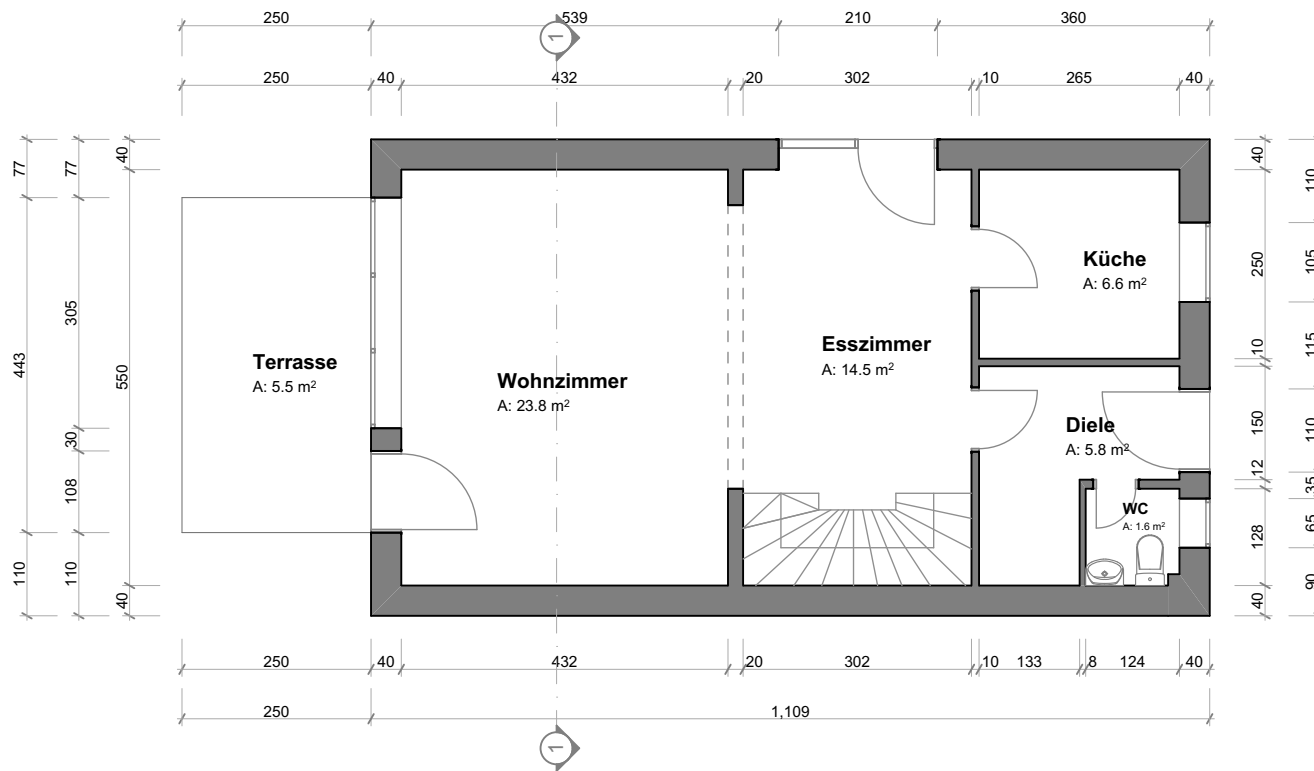

Kellergeschoss

1:100

Jonas Nonnenprediger
 Immobilienverkauf & Immobilienbewertung

**Nedderfeld 112,
 19063 Schwerin, DE**

Hinweis: Alle Maße sind Vorort zu prüfen.

Maßstab

Mai 2025

Erdgeschoss

1:100

Jonas Nonnenprediger
 Immobilienverkauf & Immobilienbewertung

**Nedderfeld 112,
 19063 Schwerin, DE**

Hinweis: Alle Maße sind Vorort zu prüfen.

Maßstab

Mai 2025

Obergeschoss

1:100

**Nedderfeld 112,
19063 Schwerin, DE**

Hinweis: Alle Maße sind Vorort zu prüfen.

Maßstab

Mai 2025

Dachgeschoss

1:100

Jonas Nonnenprediger
 Immobilienverkauf & Immobilienbewertung

**Nedderfeld 112,
 19063 Schwerin, DE**

Maßstab

Mai 2025

Südansicht

1:100

Jonas Nonnenprediger
 Immobilienverkauf & Immobilienbewertung

**Nedderfeld 112,
 19063 Schwerin, DE**

Hinweis: Alle Maße sind Vorort zu prüfen.

Maßstab