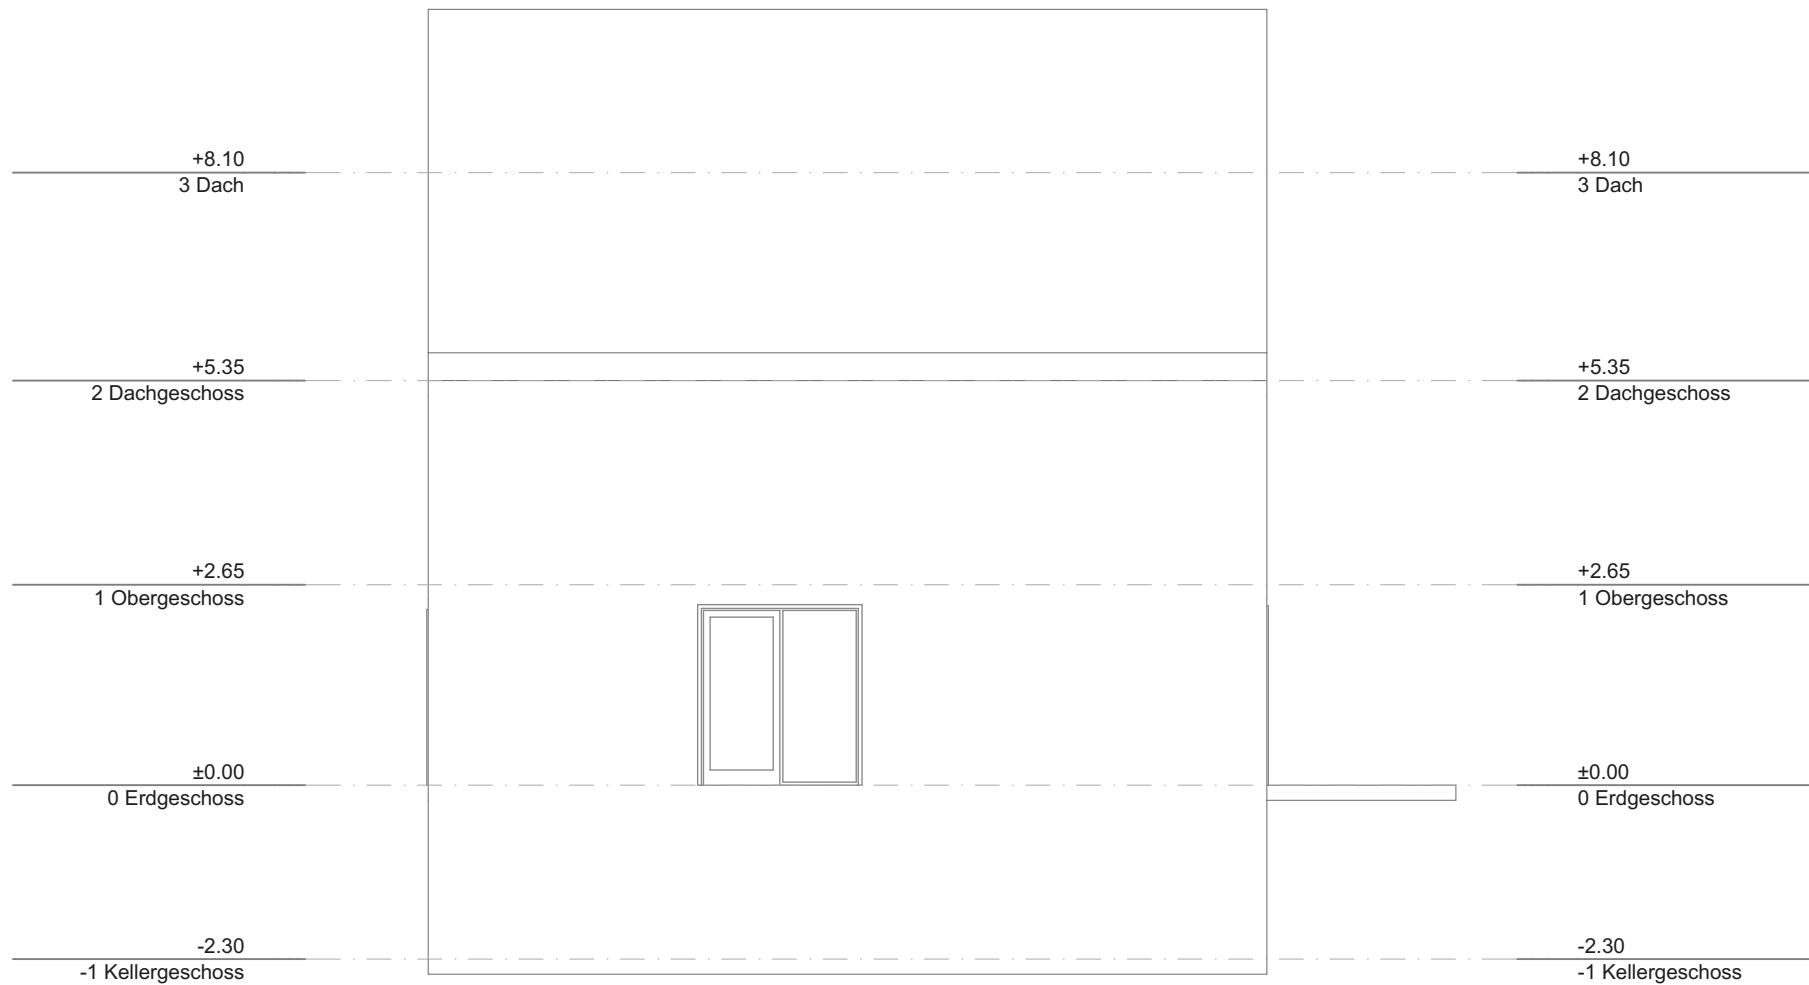

Ostansicht

1:100

Jonas Nonnenprediger
 Immobilienverkauf & Immobilienbewertung

**Nedderfeld 112,
 19063 Schwerin, DE**

Hinweis: Alle Maße sind Vorort zu prüfen.

Maßstab

Mai 2025

Nordansicht

1:100

Jonas Nonnenprediger
Immobilienverkauf & Immobilienbewertung

**Nedderfeld 112,
19063 Schwerin, DE**

Hinweis: Alle Maße sind Vorort zu prüfen.

Maßstab

Mai 2025