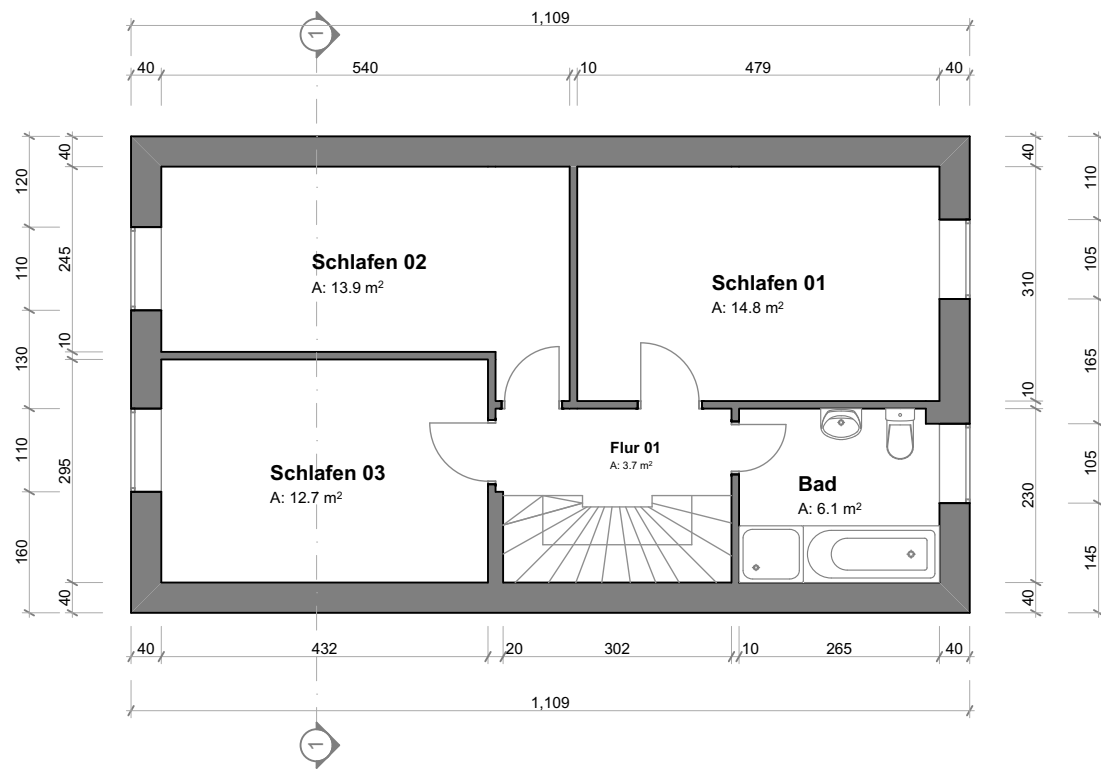

Kellergeschoss

1:100

Jonas Nonnenprediger
 Immobilienverkauf & Immobilienbewertung

**Nedderfeld 112,
 19063 Schwerin, DE**

Hinweis: Alle Maße sind Vorort zu prüfen.

Maßstab

Mai 2025

Erdgeschoss

1:100

Jonas Nonnenprediger
 Immobilienverkauf & Immobilienbewertung

**Nedderfeld 112,
 19063 Schwerin, DE**

Hinweis: Alle Maße sind Vorort zu prüfen.

Maßstab

Mai 2025

Obergeschoss

1:100

**Nedderfeld 112,
19063 Schwerin, DE**

Hinweis: Alle Maße sind Vorort zu prüfen.

Maßstab

Mai 2025

Dachgeschoss

1:100

Jonas Nonnenprediger
 Immobilienverkauf & Immobilienbewertung

**Nedderfeld 112,
 19063 Schwerin, DE**

Maßstab

Mai 2025

Südansicht

1:100

Jonas Nonnenprediger
 Immobilienverkauf & Immobilienbewertung

**Nedderfeld 112,
 19063 Schwerin, DE**

Hinweis: Alle Maße sind Vorort zu prüfen.

Maßstab