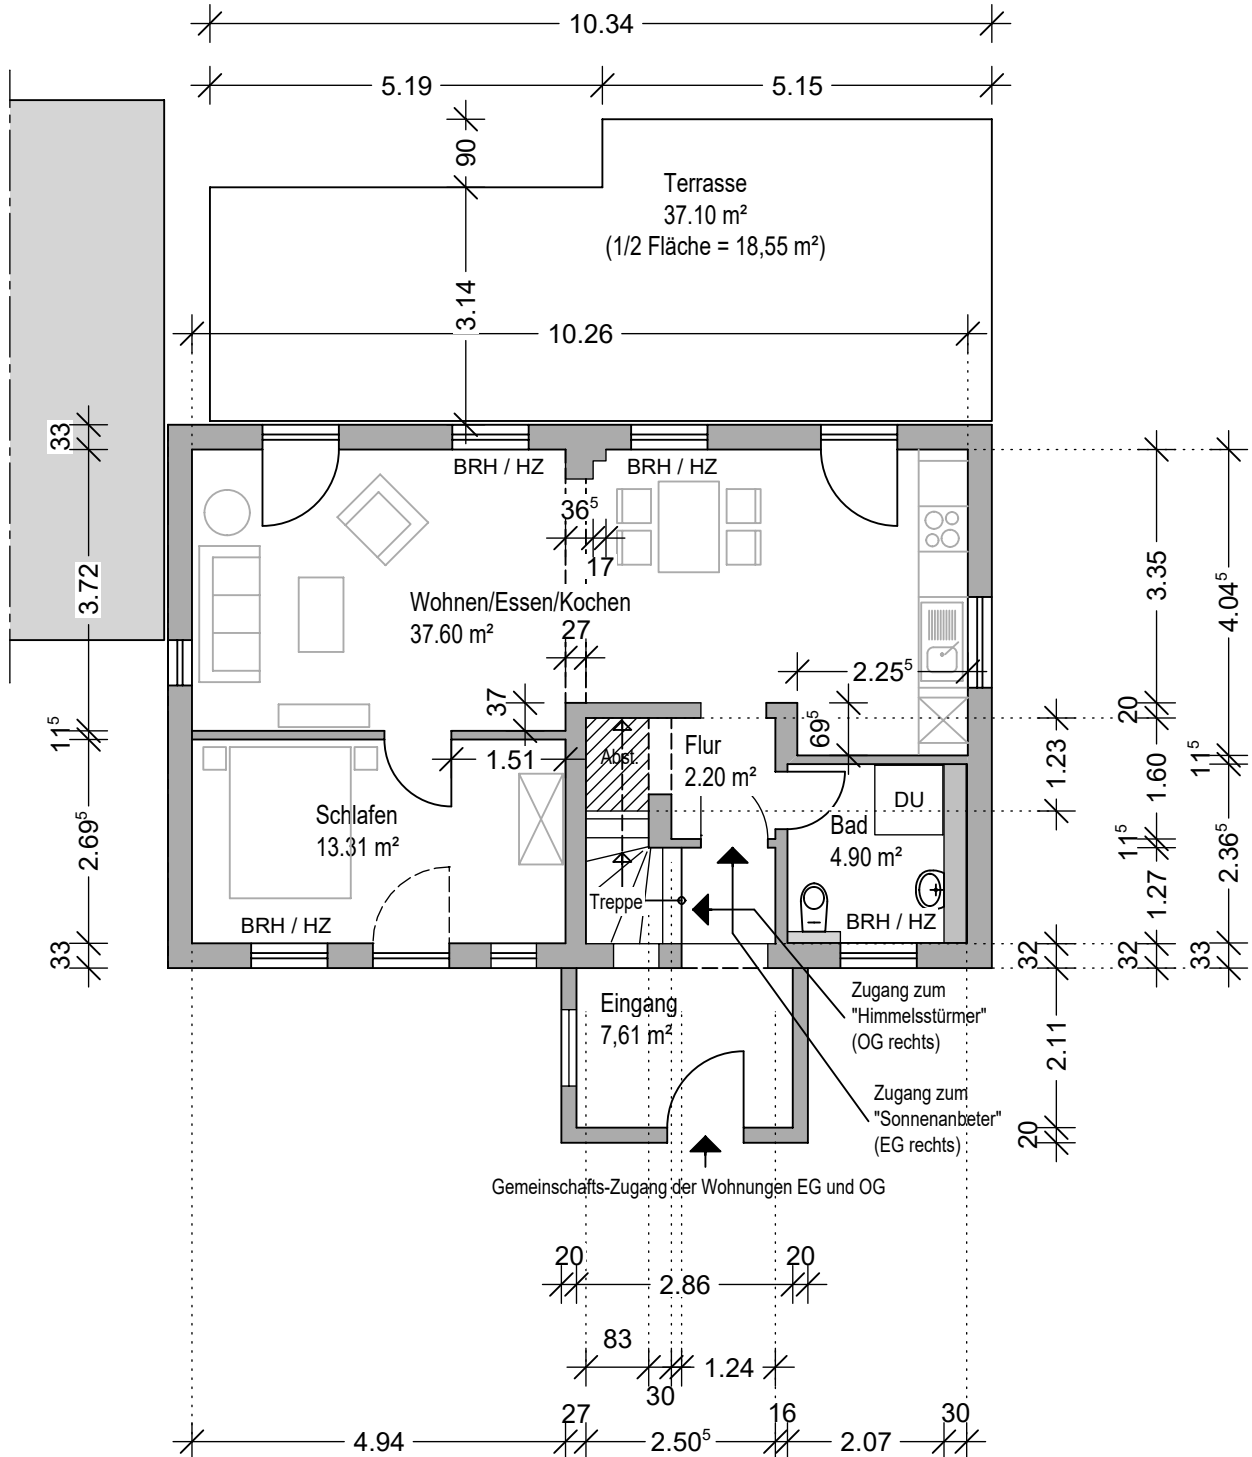

Wohnung 04 - Haus rechts - EG

WE 04

Wohnfläche: 58,01 m²
+ 18,55 m² Terrasse

Tatsächliche Größe (inkl. Terrasse zu 100% und Abst u.d.Tr. unter 2,0m = 1,02m²)
= 96,13 m²

M 1:100 / Stand 01/2026

ALLE MASSE SIND VOR ORT ZU PRÜFEN.