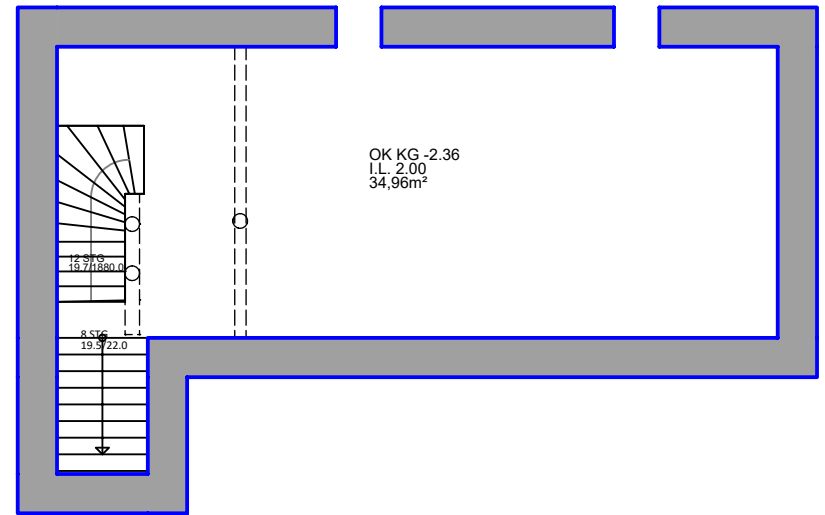

SCHNITT a-a

ALTE SCHULE Neuenhöhe 85, 42929 Wermelskirchen

M 1:100, 10.03.2020

Grundriss KG M 1:100

**ARCHITEKTURBÜRO
ROLF KAMINSKI - DIPL. ING.**
Schützenstr. 5, 83061 Lengries Tel. 08042 98451

Info@archkam.de
www.archkam.de