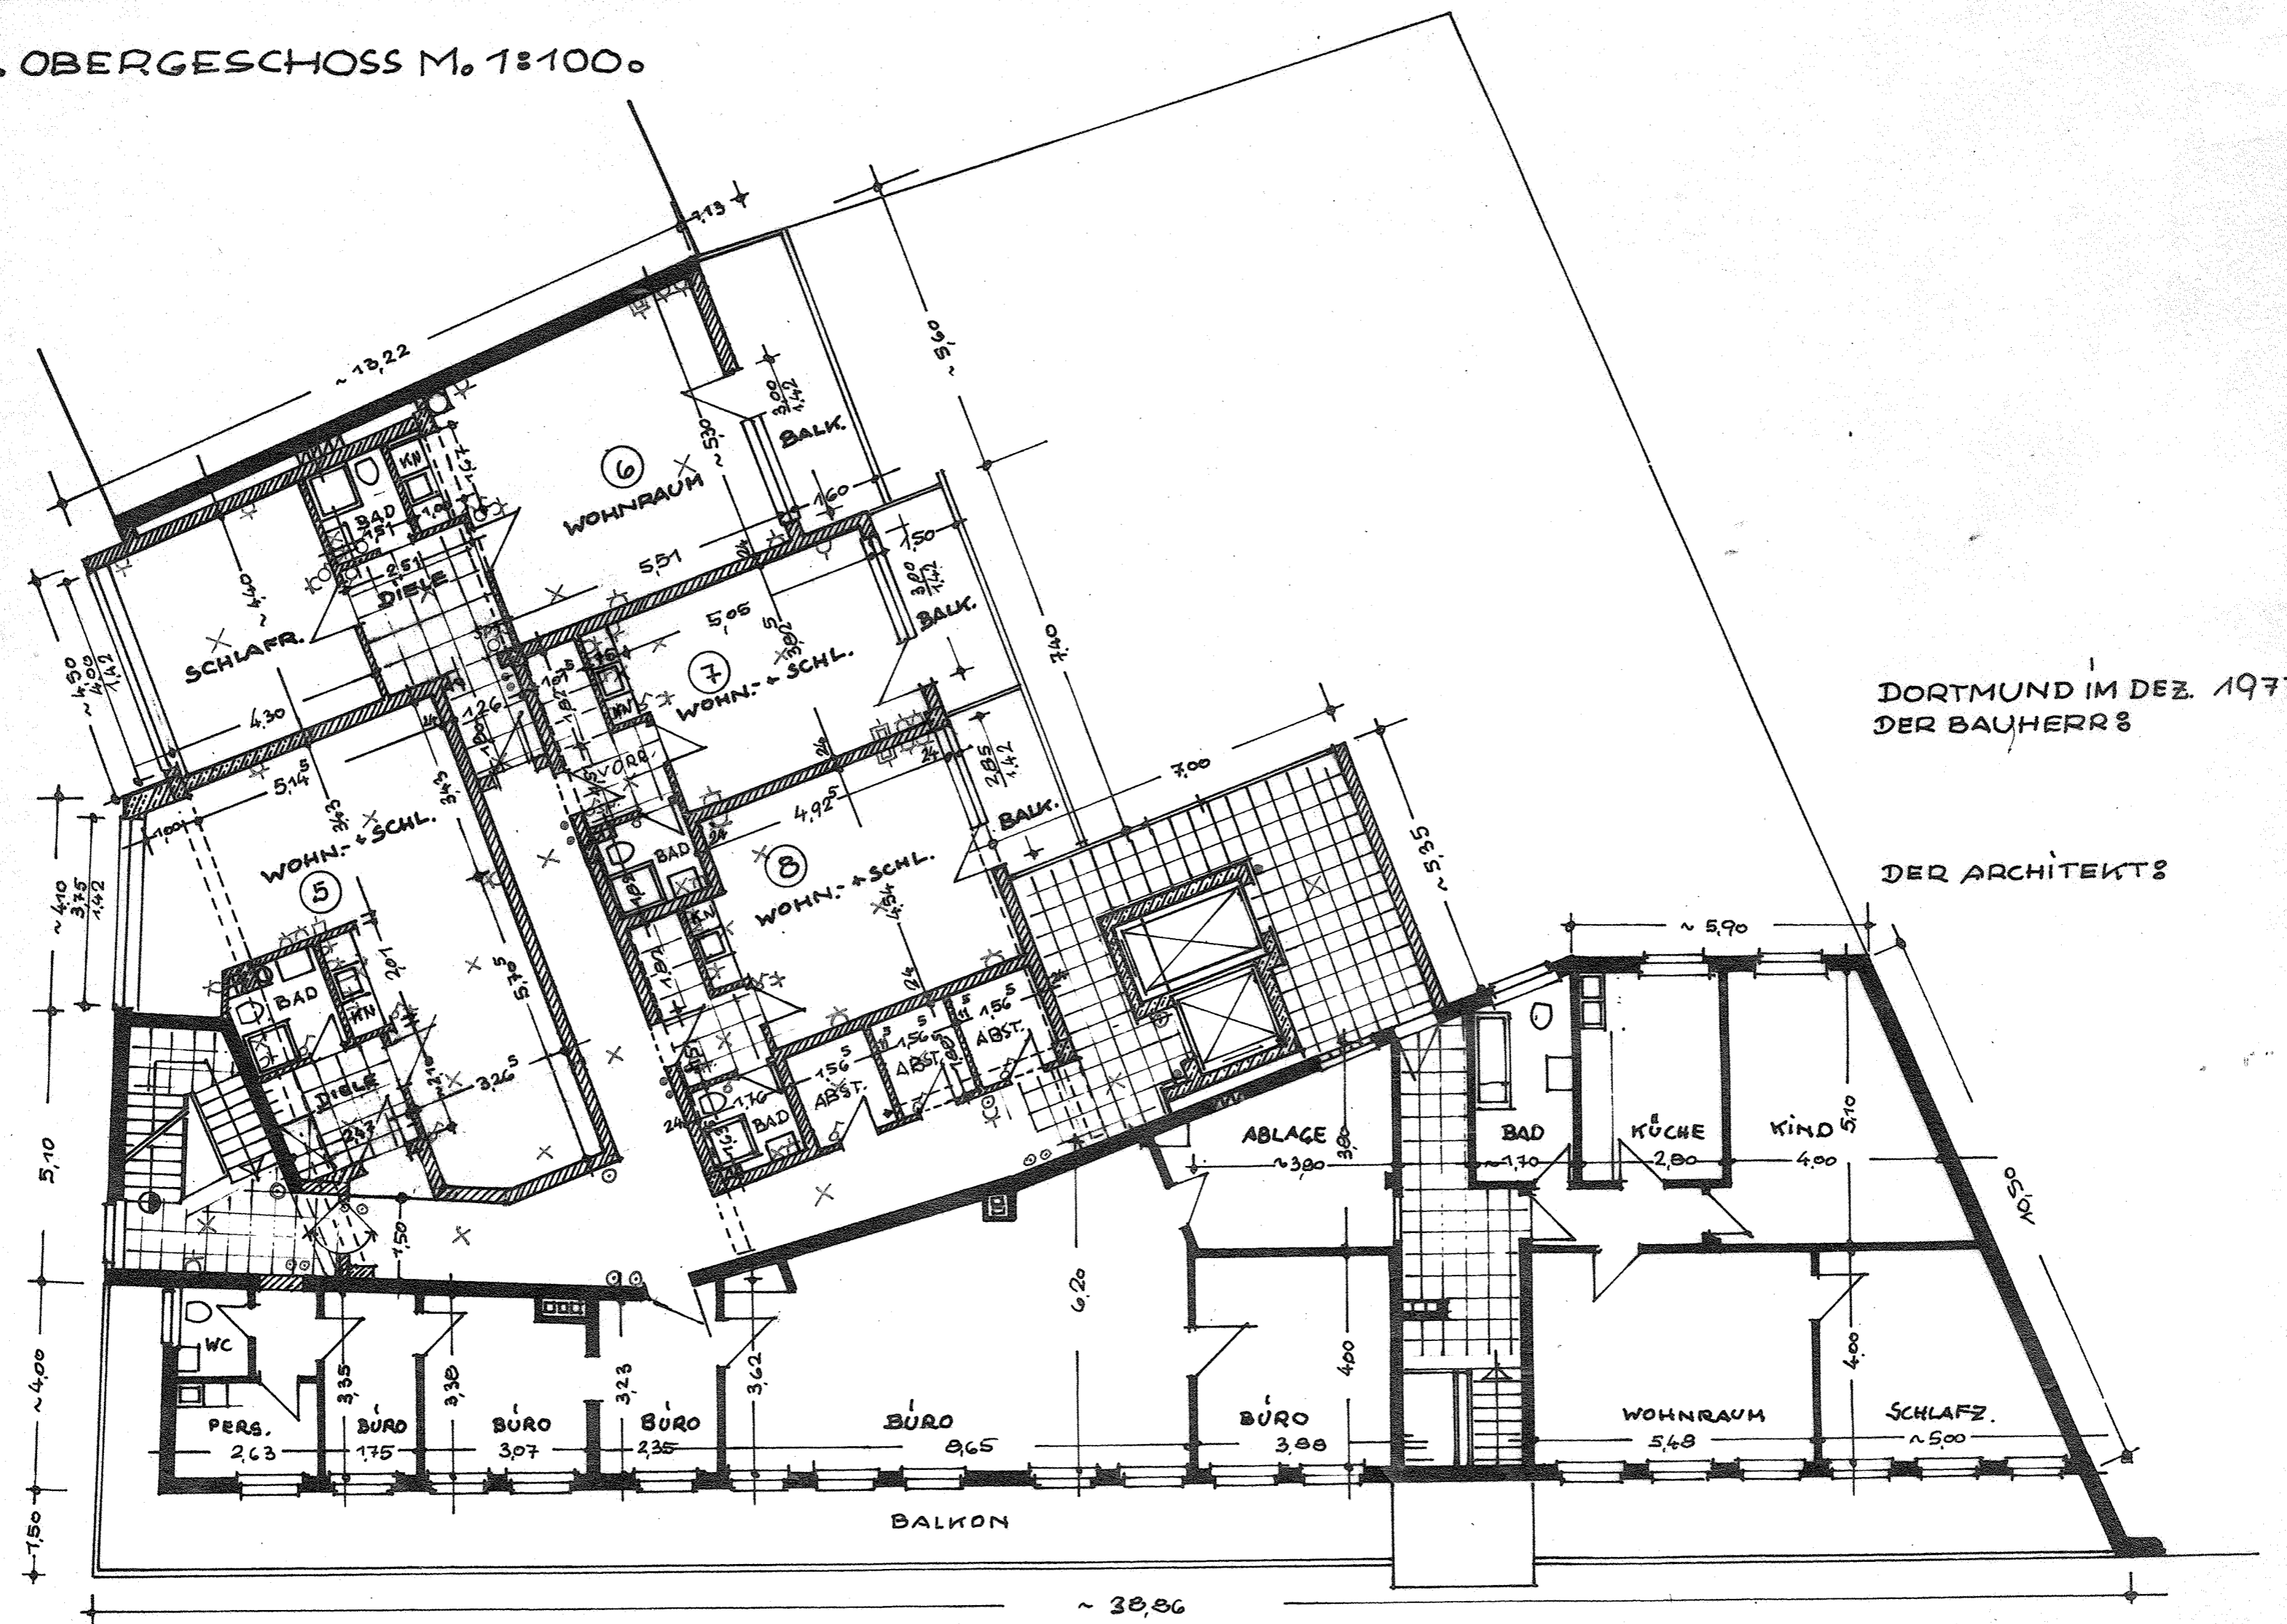

HALLS HOHE-STR. 16 IN DORTMUND.

4. OBERGESCHOSS M. 1:100.

DORTMUND IM DEZ. 1977
DER BAUHERRS

DER ARCHITEKTS

~ 38,86