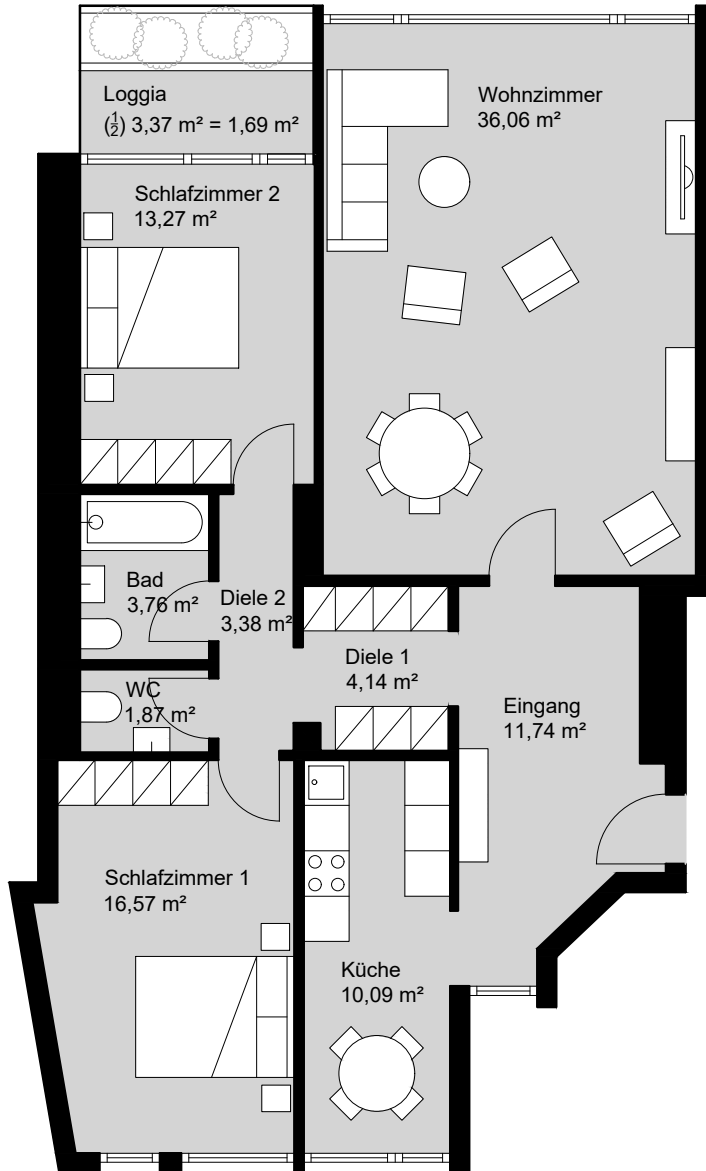

Originalzustand

- Beeindruckendes Wohnzimmer
- Großzügiger Eingangsbereich
- Separate Küche

Wohnflächenberechnung

Wohnzimmer	36,06 m ²
Schlafzimmer 1	16,57 m ²
Schlafzimmer 2	13,27 m ²
Küche	10,09 m ²
Bad	3,76 m ²
Gäste-WC	1,87 m ²
Eingang	11,74 m ²
Diele 1	4,14 m ²
Diele 2	3,38 m ²
Loggia (zu $\frac{1}{2}$)	1,69 m ²
GESAMT	102,57 m²