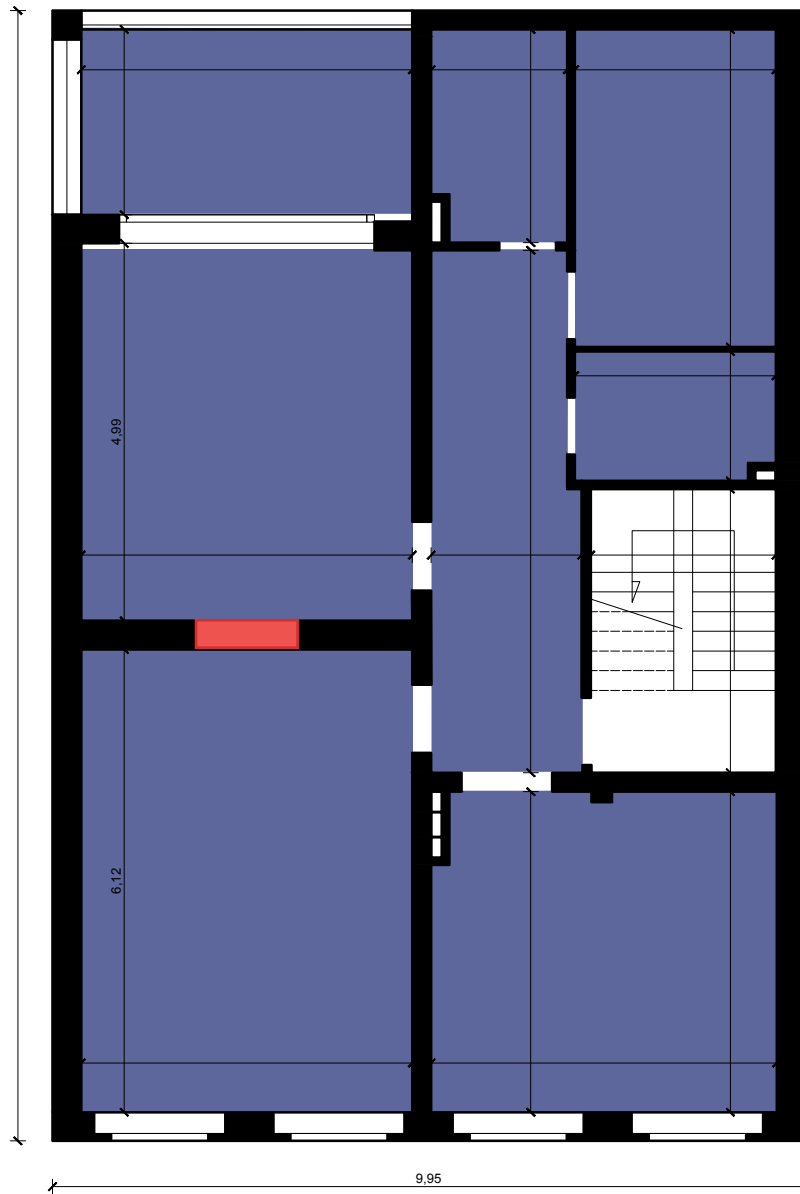

# Wohnhaus Feldstraße 61, 40479 Düsseldorf

## Grundriss, 3. Obergeschoss

Maßstab: 1:100