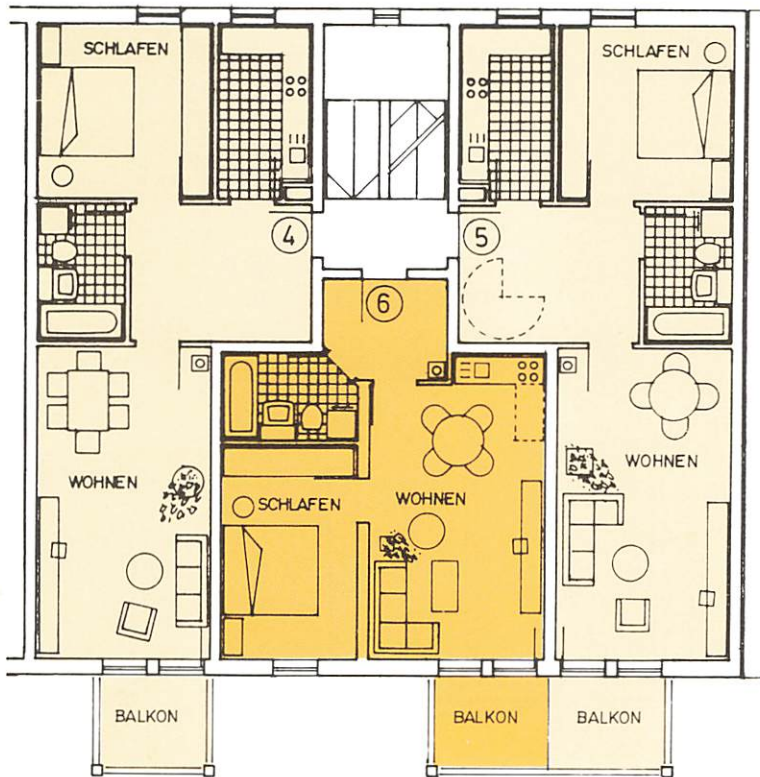

1. Obergeschoß

Haus B

WOHNUNG 4

Wohnen	21,85 qm
Schlafen	12,32 qm
Diele	10,03 qm
Küche	6,39 qm
Bad	4,61 qm
Balkon 1/2	2,50 qm
Wohnfläche	57,70 qm

+ Kellerabteil

WOHNUNG 5

Wohnen	21,85 qm
Schlafen	12,32 qm
Diele	10,03 qm
Küche	6,39 qm
Bad	4,61 qm
Balkon 1/2	2,50 qm
Wohnfläche	57,70 qm

Hobby/Speicher	25,80 qm
Wohn/Nutzfläche	83,50 qm

+ Kellerabteil

WOHNUNG 6

Wohnen/Küche	20,44 qm
Schlafen	11,76 qm
Diele	4,77 qm
Bad	4,33 qm
Balkon 1/2	2,50 qm
Wohnfläche	43,80 qm

+ Kellerabteil

Dachgeschoß

WOHNUNG 7

Wohnen	33,52 qm
Schlafen	12,08 qm
Diele	7,66 qm
Garderobe	2,08 qm
Küche	6,09 qm
Bad	6,08 qm
WC	1,40 qm
Dachterrasse 1/2	5,00 qm
Wohnfläche	73,91 qm

Hobby/Speicher	25,80 qm
Wohn/Nutzfläche	99,71 qm