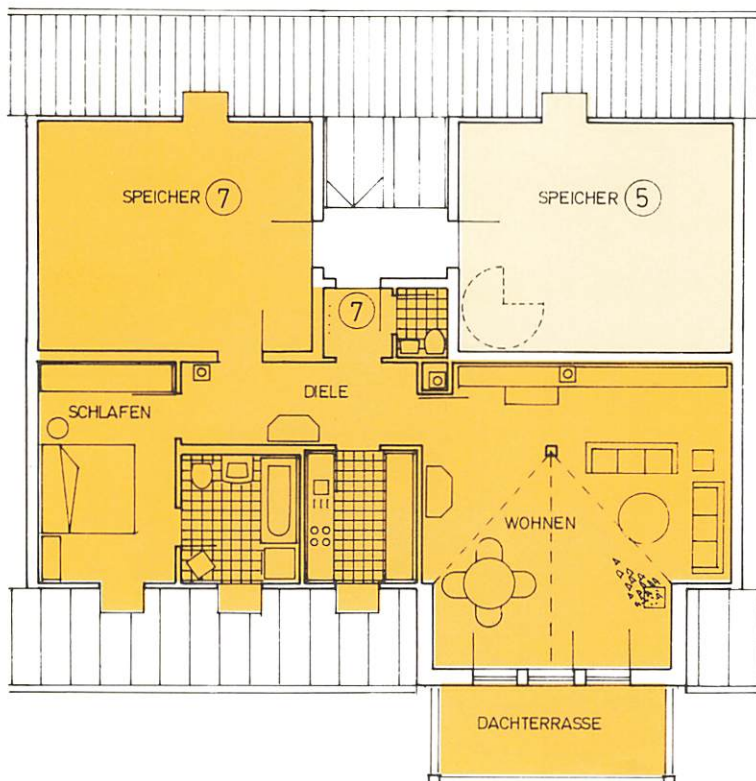

1. Obergeschoß

Haus B

WOHNUNG 4

Wohnen	21,85 qm
Schlafen	12,32 qm
Diele	10,03 qm
Küche	6,39 qm
Bad	4,61 qm
Balkon 1/2	2,50 qm
Wohnfläche	57,70 qm

+ Kellerabteil

WOHNUNG 5

Wohnen	21,85 qm
Schlafen	12,32 qm
Diele	10,03 qm
Küche	6,39 qm
Bad	4,61 qm
Balkon 1/2	2,50 qm
Wohnfläche	57,70 qm

Hobby/Speicher	25,80 qm
Wohn/Nutzfläche	83,50 qm

+ Kellerabteil

WOHNUNG 6

Wohnen/Küche	20,44 qm
Schlafen	11,76 qm
Diele	4,77 qm
Bad	4,33 qm
Balkon 1/2	2,50 qm
Wohnfläche	43,80 qm

+ Kellerabteil

Dachgeschoß

WOHNUNG 7

Wohnen	33,52 qm
Schlafen	12,08 qm
Diele	7,66 qm
Garderobe	2,08 qm
Küche	6,09 qm
Bad	6,08 qm
WC	1,40 qm
Dachterrasse 1/2	5,00 qm
Wohnfläche	73,91 qm

Hobby/Speicher	25,80 qm
Wohn/Nutzfläche	99,71 qm