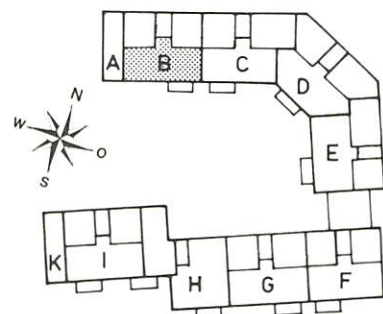

WOHNUNG 7

Wohnen	33,52 qm
Schlafen	12,08 qm
Diele	7,66 qm
Garderobe	2,08 qm
Küche	6,09 qm
Bad	6,08 qm
WC	1,40 qm
Dachterrasse 1/2	5,00 qm
Wohnfläche	73,91 qm

Hobby/Speicher	25,80 qm
Wohn/Nutzfläche	99,71 qm

+ Kellerabteil

Übersicht DG