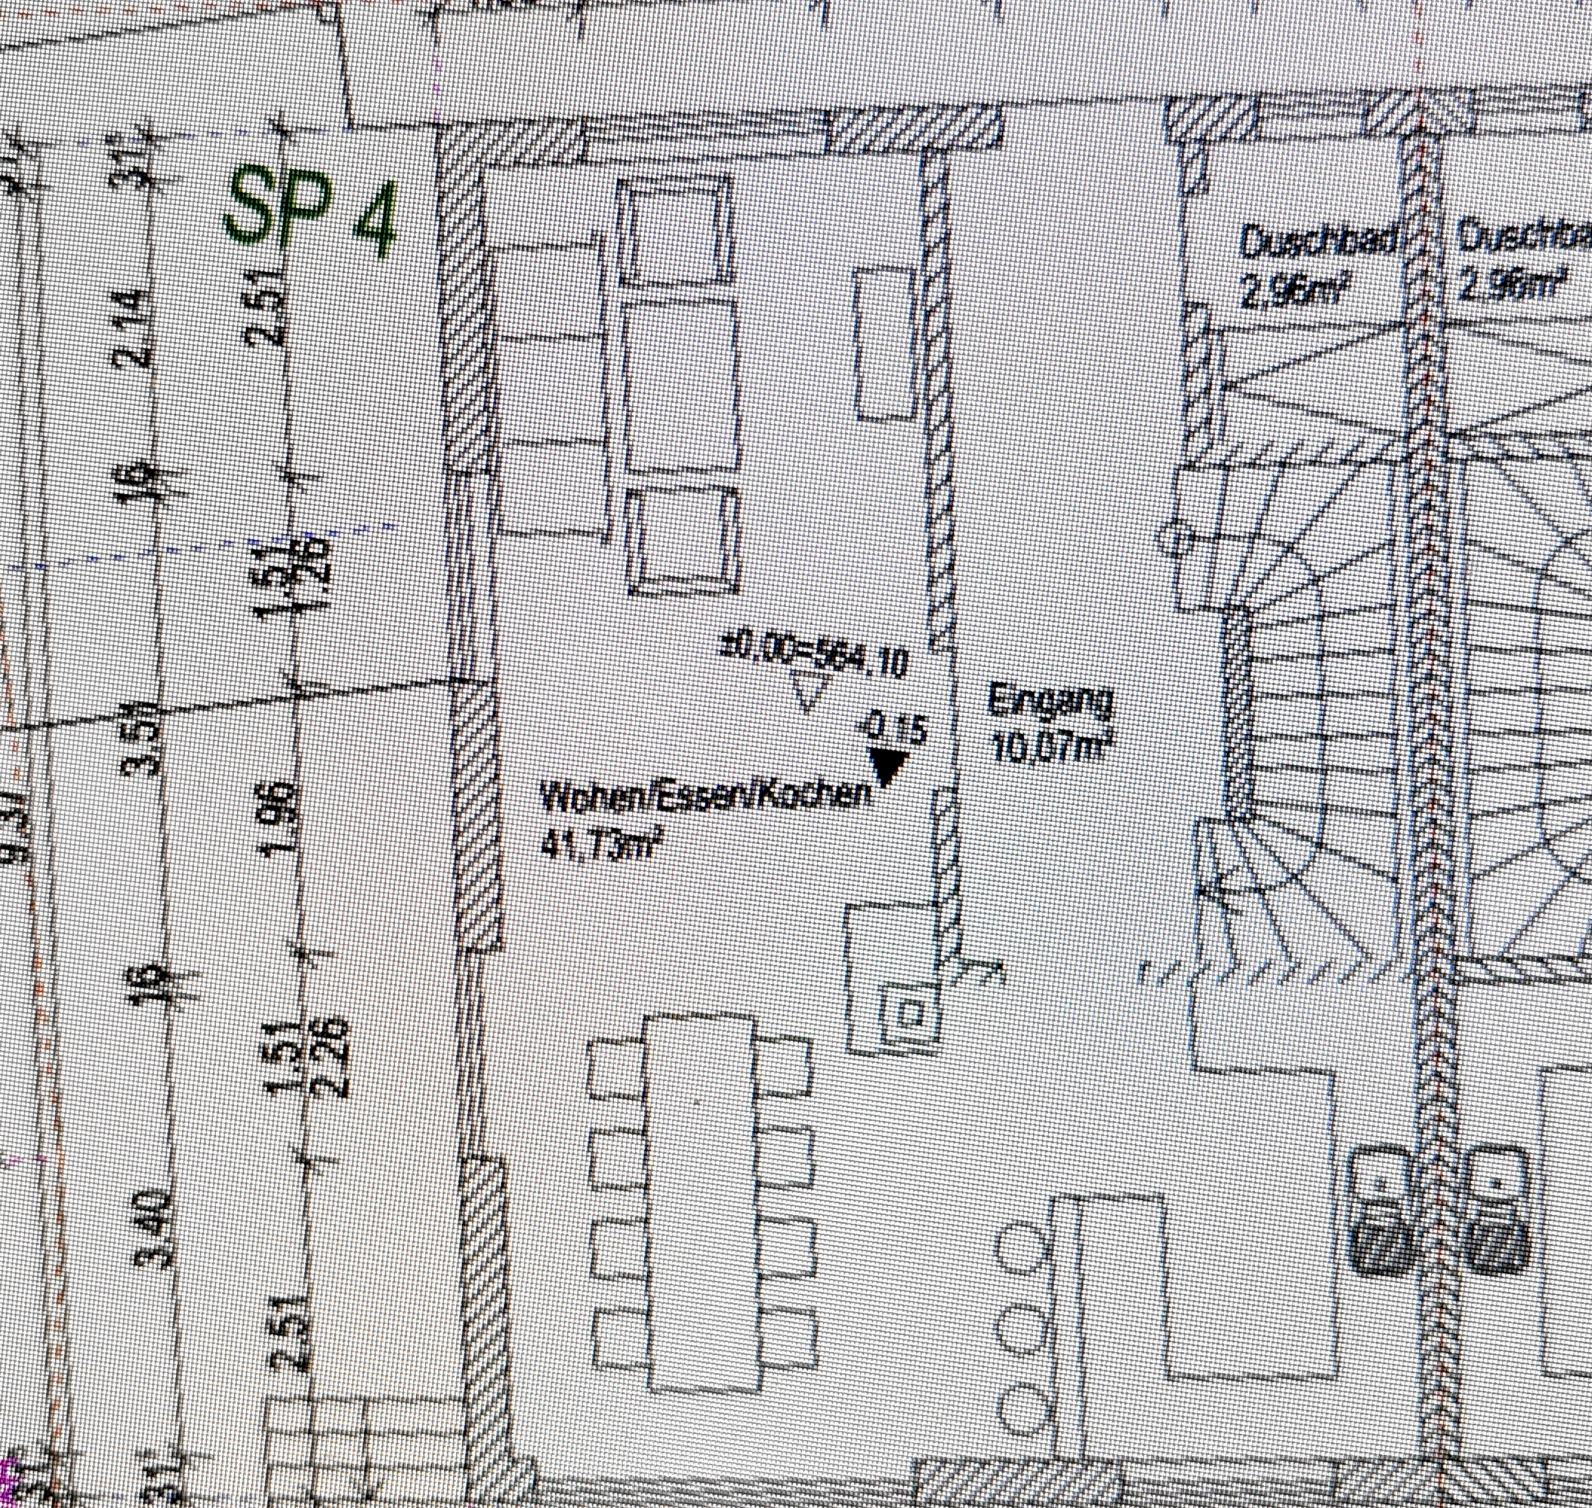

31° 6.55° 26
 31° 3.18° 16 1.67 16 1.38° 26 1.38°
 1.06° 1.76 1.23° 1.17 63° 76 38.38 76

SP 4

Wohnen/Essen/Kochen
41,73m²

Eingang
10,07m²

Duschbad
2,96m²

Duschbad
2,96m²

Terasse
10,63m²

Grundstück 4:
180m²