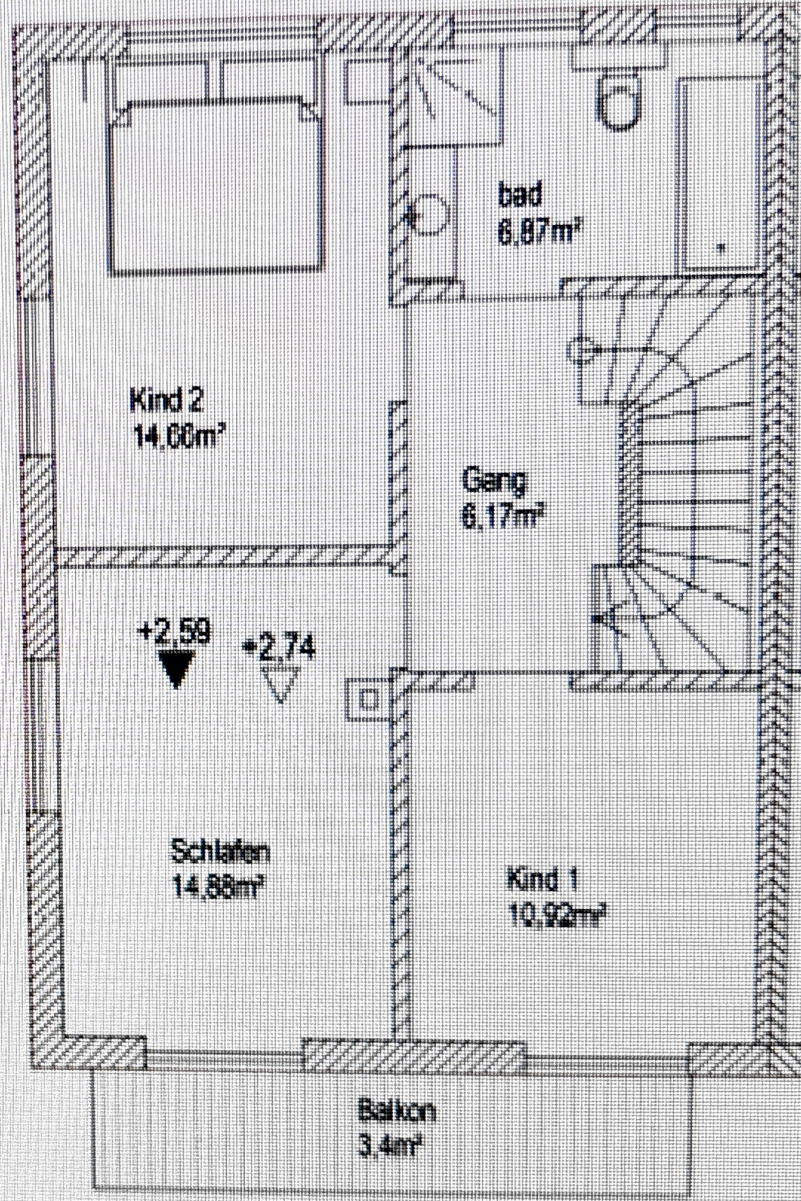

31° 6.55° 26
 31° 3.18° 16 1.67 16 1.38° 26 1.38°
 1.06° 1.76 1.23° 1.17 63° 76 38.38 76

SP 4

Wohnen/Essen/Kochen
41,73m²

Eingang
10,07m²

Duschbad
2,96m²

Duschbad
2,96m²

Terasse
10,63m²

Grundstück 4:
180m²

10.95-1.6.07

2.50

31° 2.14 31°
 16 2.51
 151 1.26
 3.51 1.96
 16 1.51 2.26
 3.40 2.51
 31°

Oberges

			7.00	
31			6.55	26
31	3.18	16	3.21	26
1.06	1.76	1.23	1.17	63 76 76
	1.26		1.26	1.01

1.12	1.51	2.10	1.51	1.50
	2.26		2.26	
31	3.18	16	3.21	26
31		6.55		26
				14.00
60		5.67		1.46