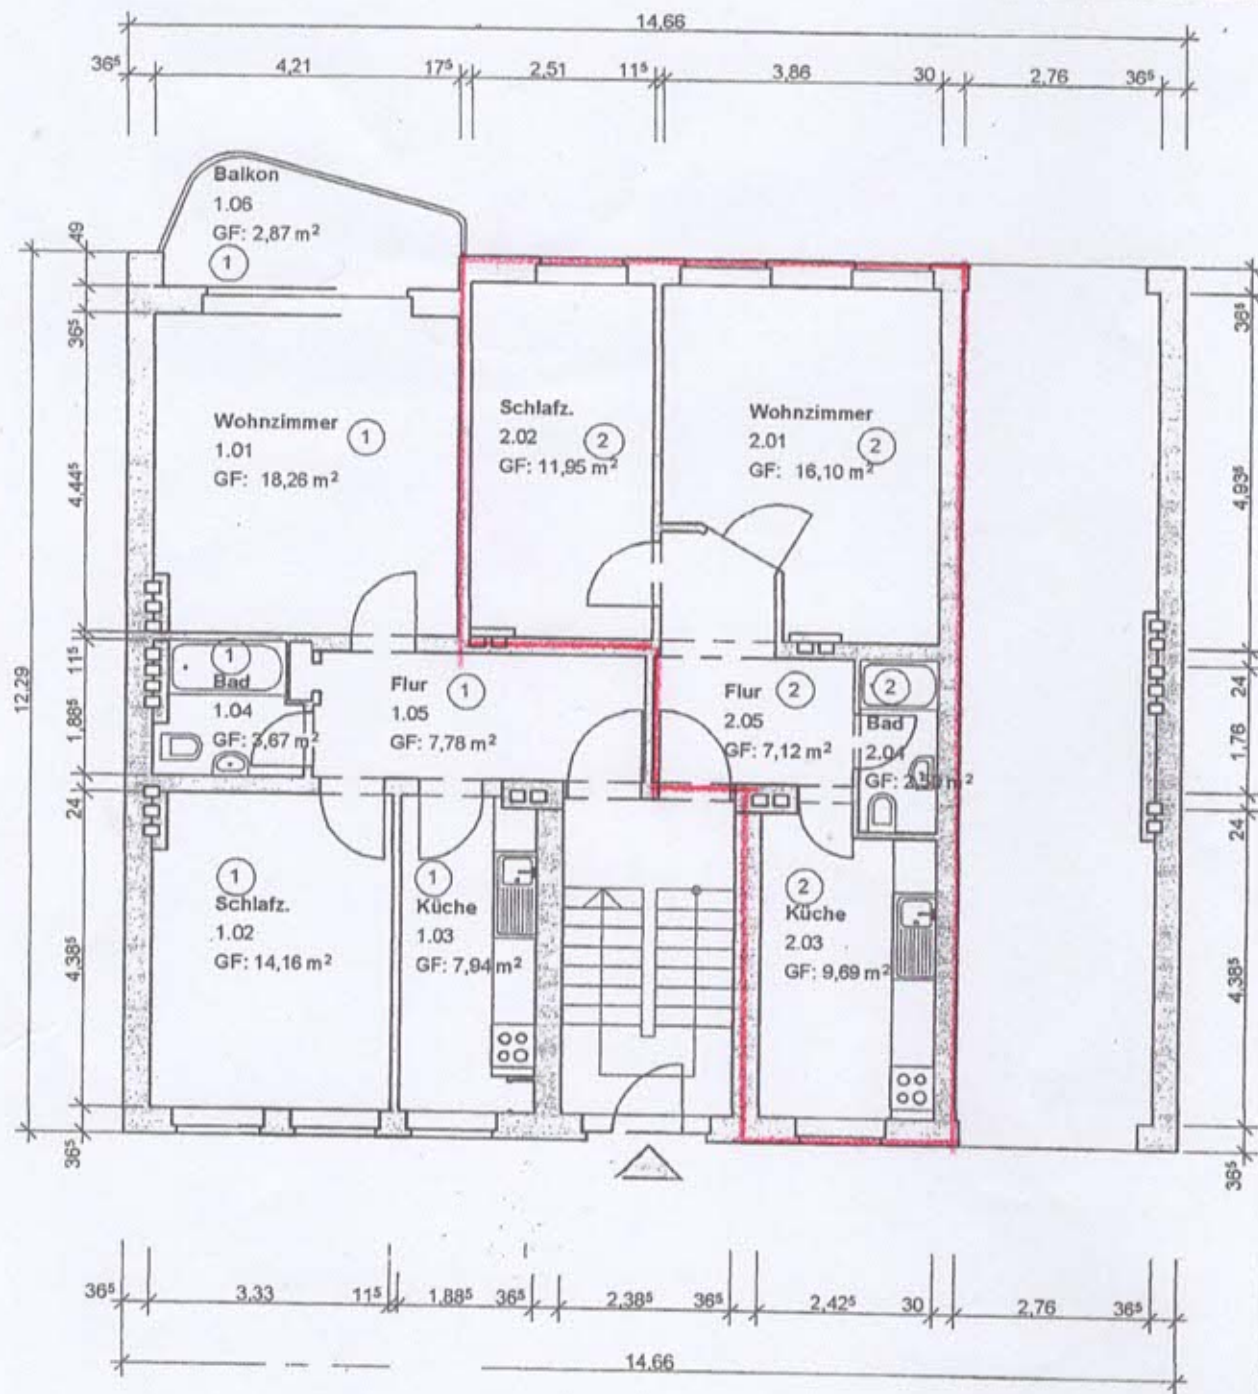

Projekt

Antrag auf Abgeschlossenheit

Eigentümer

Heise Immobilien Service GmbH

Projekt

Hermannstr. 12, 33602 Bielefeld

Gemarkung

Flur

Flurstück

Bielefeld

71

398/39A

Plan

Erdgeschoß

Masstab

1 : 100

erstellt nach : Eigentümerangaben ; Bauplane gez.: W.Heidemann In 03/1995

Datum

30.07.04

Plannr.:

03