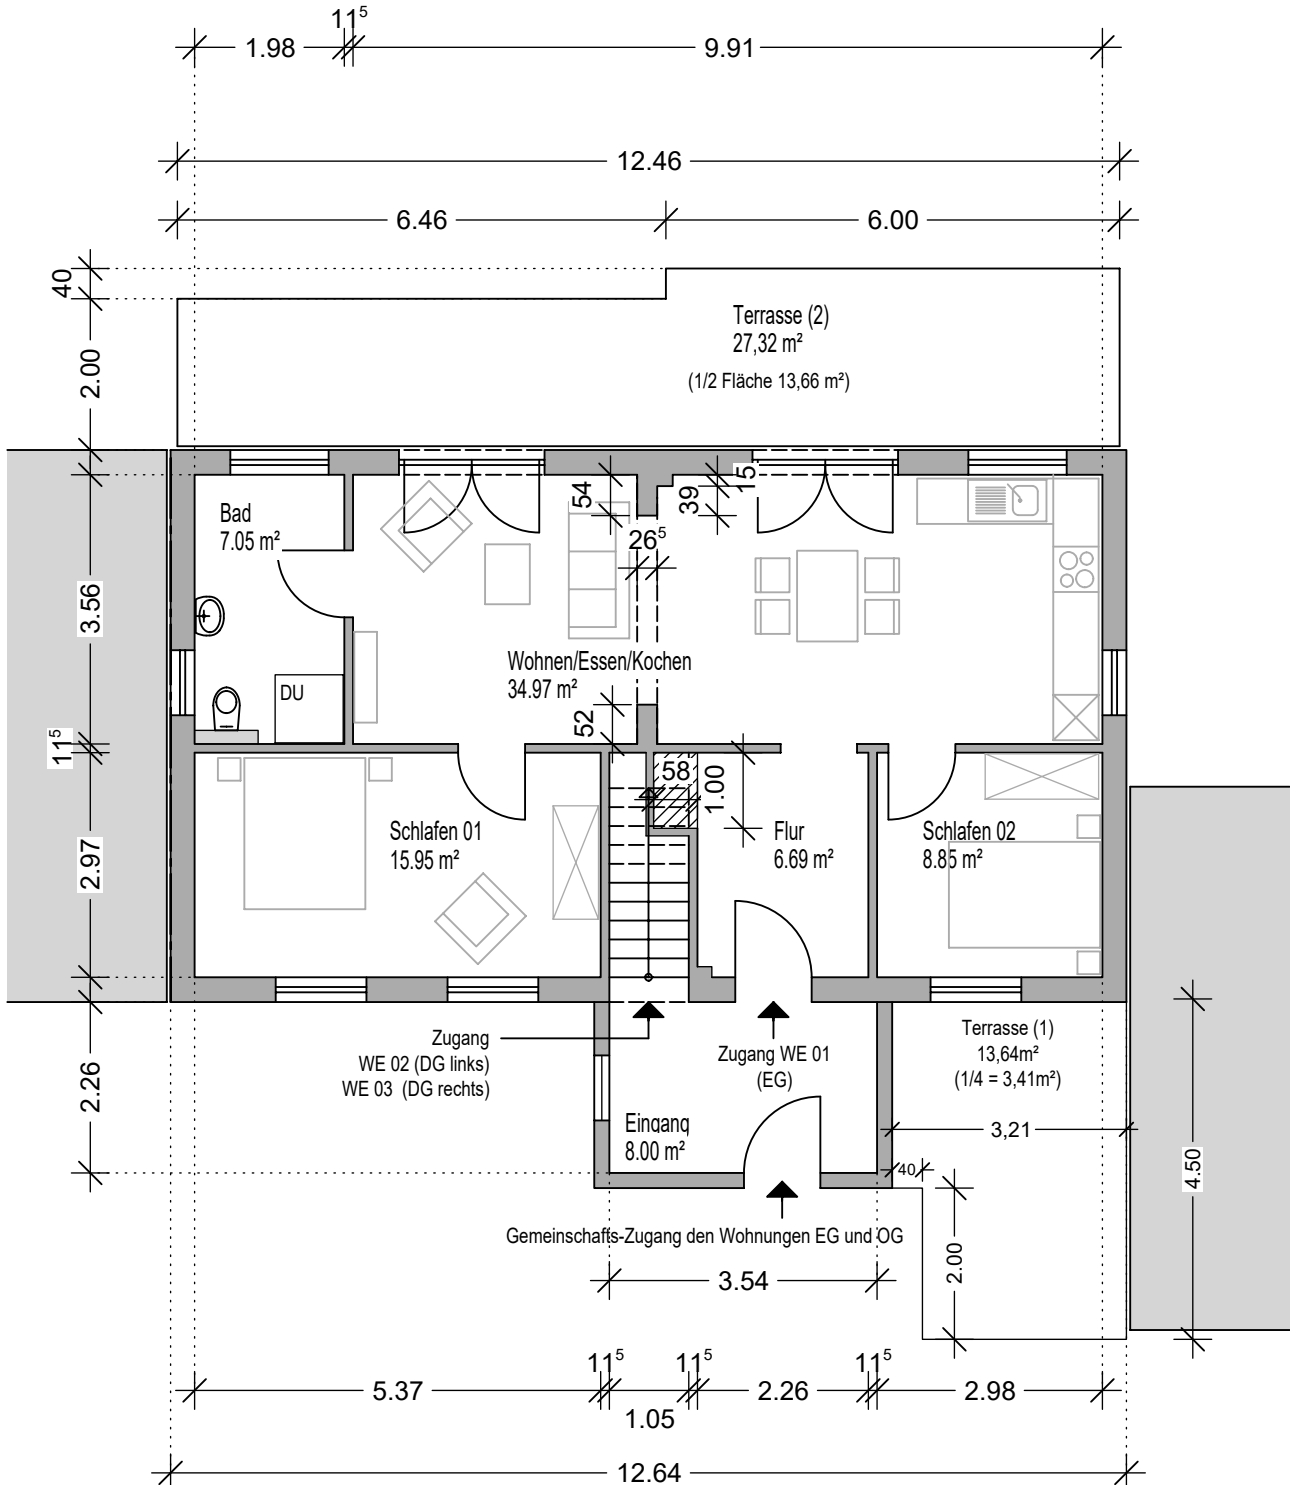

Wohnung 01 - Haus links - EG

M 1:100 / Stand 01/2026

WE 01

Wohnfläche: 73,51 m²
 + 3,41 m² Terrasse (1)
 + 13,66 m² Terrasse (2)

Tatsächliche Größe (inkl. Terrassen zu 100%)
 = 114,47 m²

ALLE MASSE SIND VOR ORT ZU PRÜFEN.