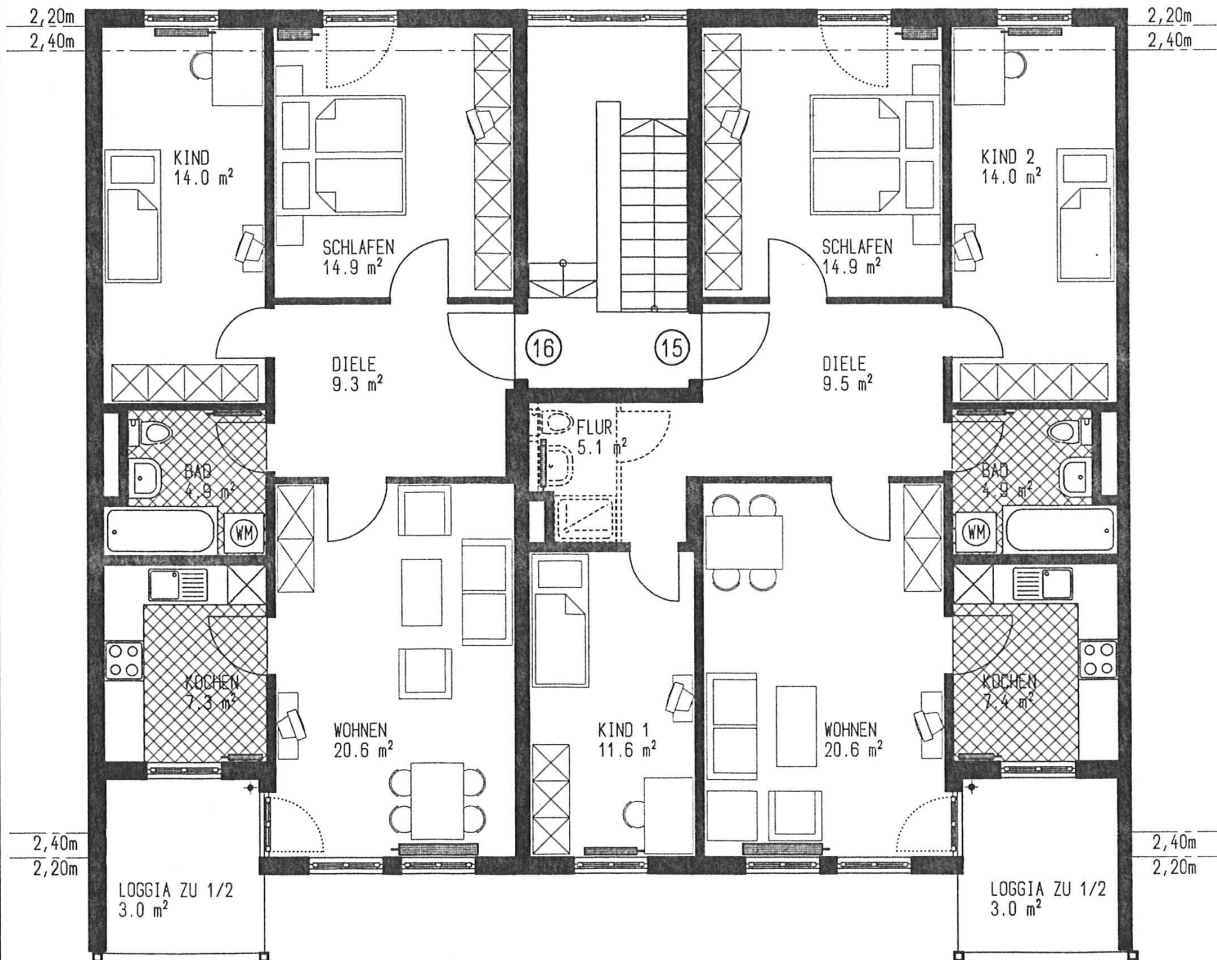

Leipzig-Lausen "Zur Heide"

9. Bauabschnitt

Haus 1 Haus 2 Haus 3 Haus 4

Haus 2

Dachgeschoss

Wohnung Nr. 16

3-Zimmer-Wohnung
mit Dachloggia
Wohnfläche 74,0 m²

Wohnung Nr. 15

4-Zimmer-Wohnung
mit Dachloggia
Wohnfläche 91,0 m²

Masstab 1:100

Unsere Maße sind Fertigmaße
geringfügige Änderungen
bleiben vorbehalten.