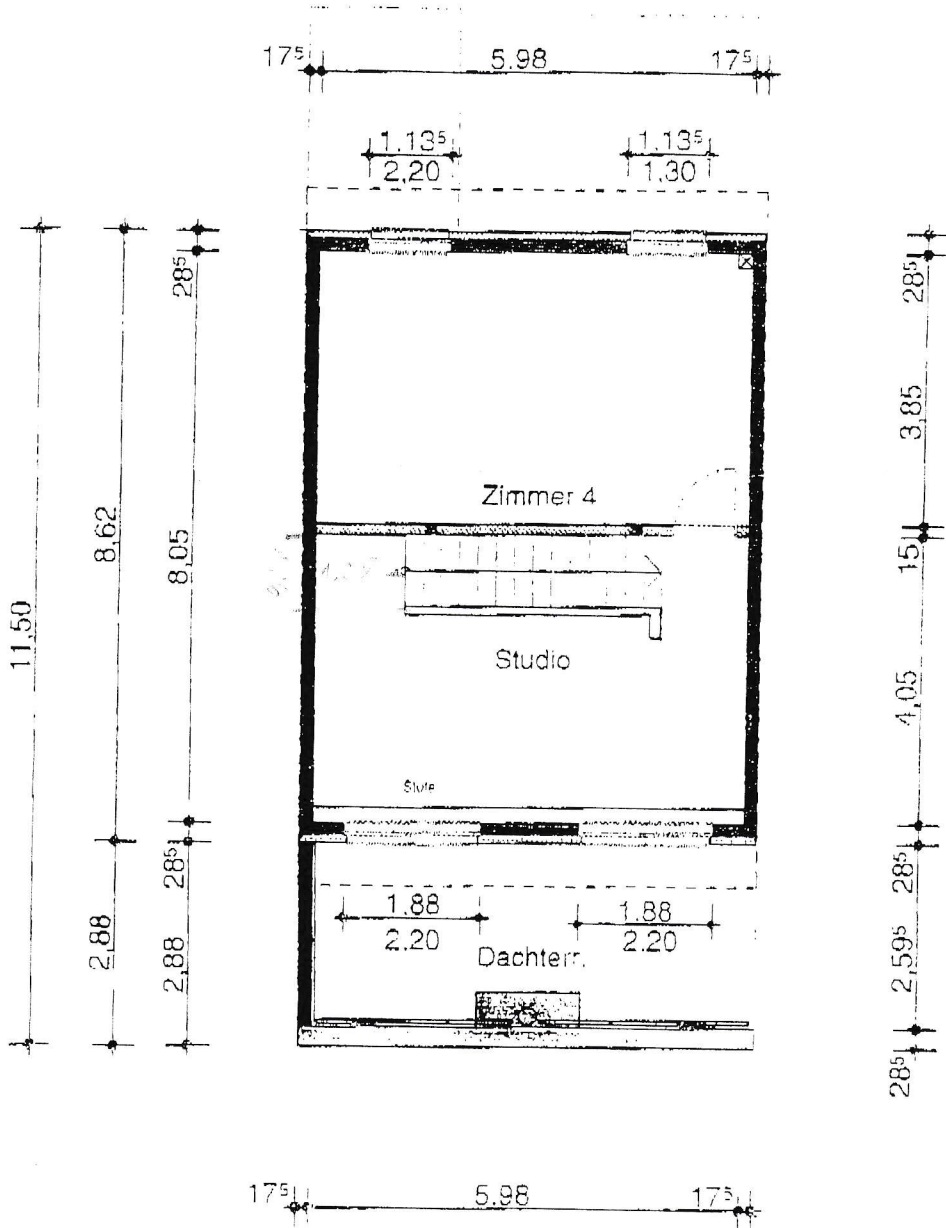

DG

Interhausbau 
RO George -C.- Marshall-Ring 2.12.01
61440 Oberursel
Dachgeschoss / Verkauf

30 | 1.35 | 30 | 4.20 | 17⁵

30 | 2.85 | 30 | 3.70 | 30 | 17⁵ | 1.01 | 17⁵ | 5.20 | 30 | 42 | 130 | 10.26

17⁵ | 5.98 | 17⁵ | 6.33