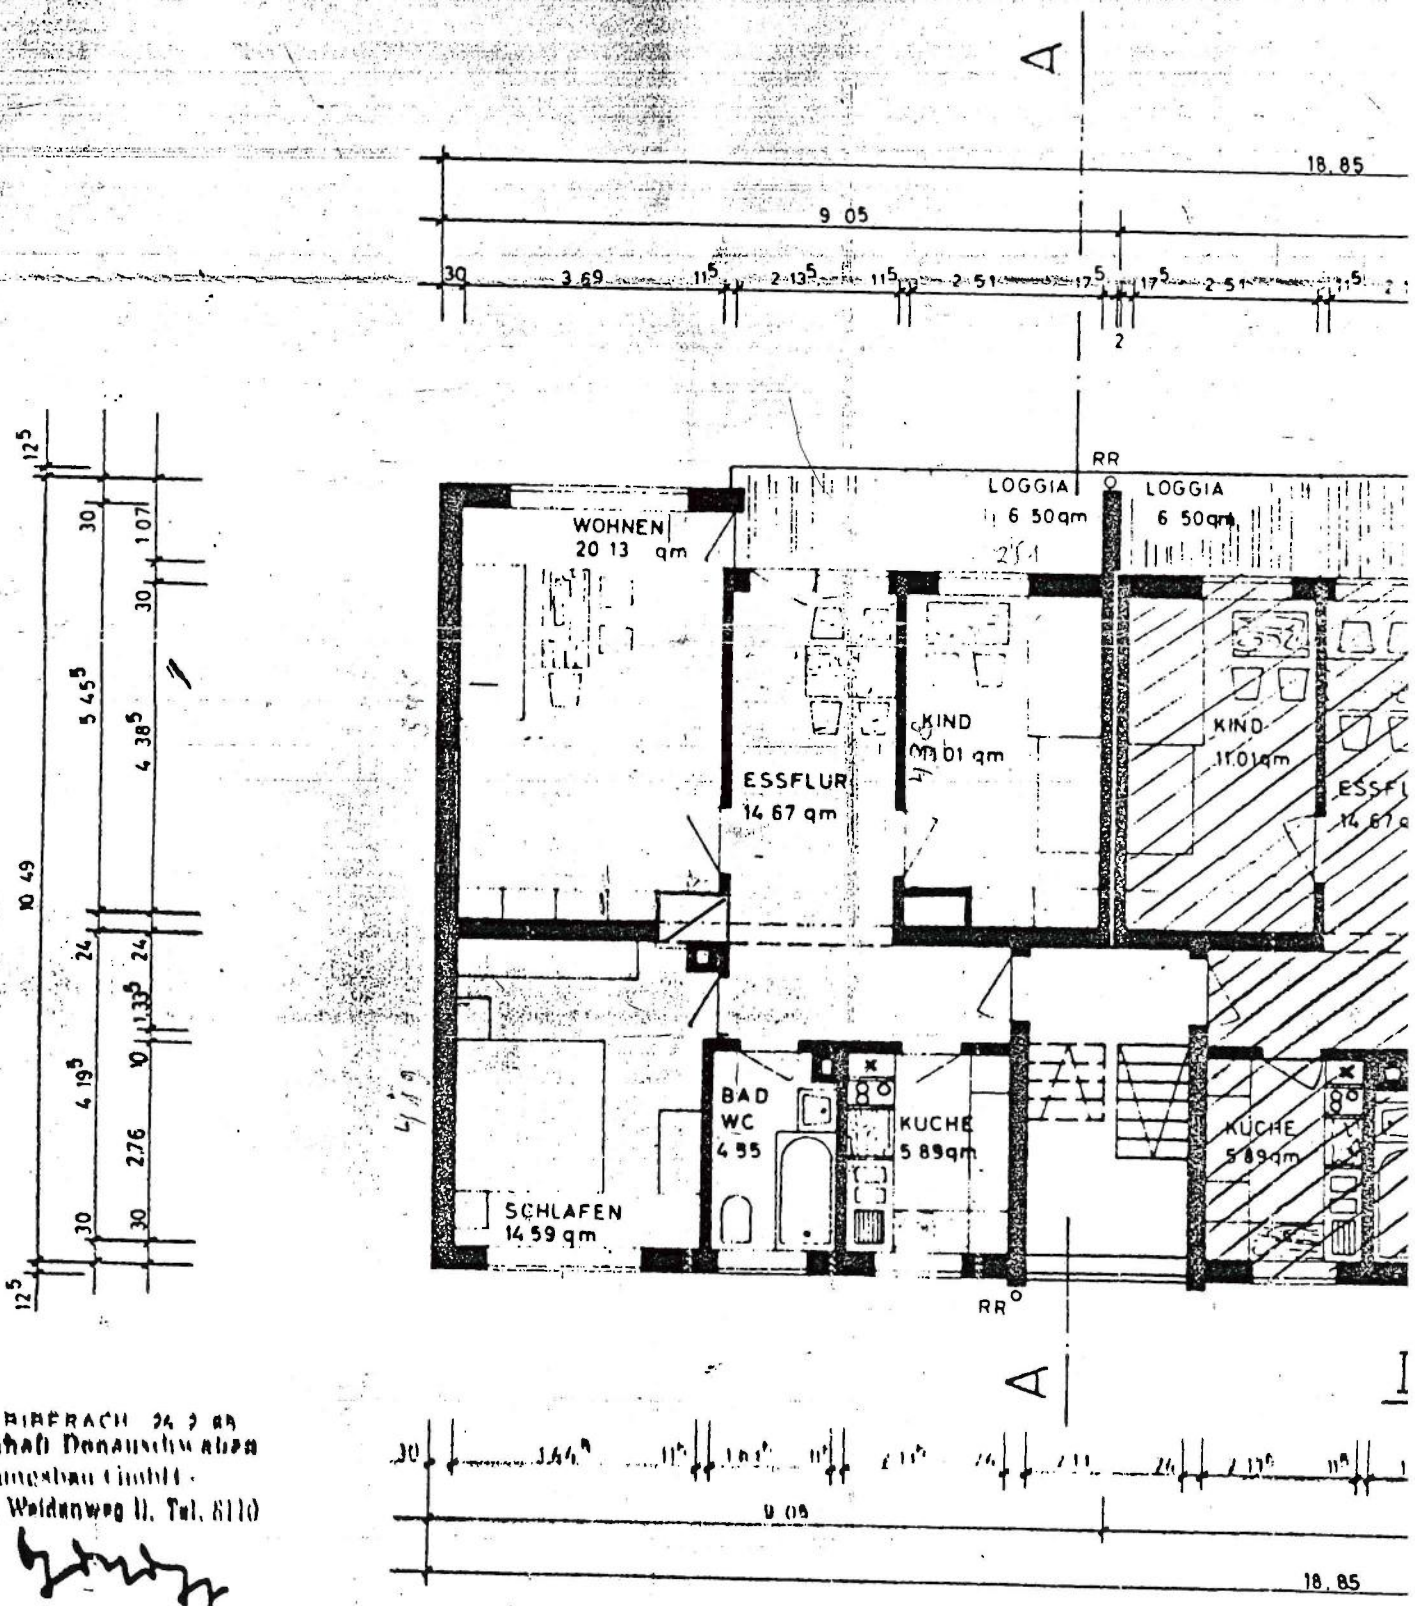

Wohnzimmer 54,7 / 36,9
 Schlafzimmer 41,9 / 36,9
 Esszimmer + Gang 62,5 / 37,2
 Arbeitszimmer 44,3 / 25,0

20,13 qm
 14,59 qm

71,24 m² + Balkon

KANTON BASELSTADT
 gemeinshaft Donaueschingen
 Wohnungsbau GmbH
 tech. Bldg. Weidenweg 11, Tel. 8110