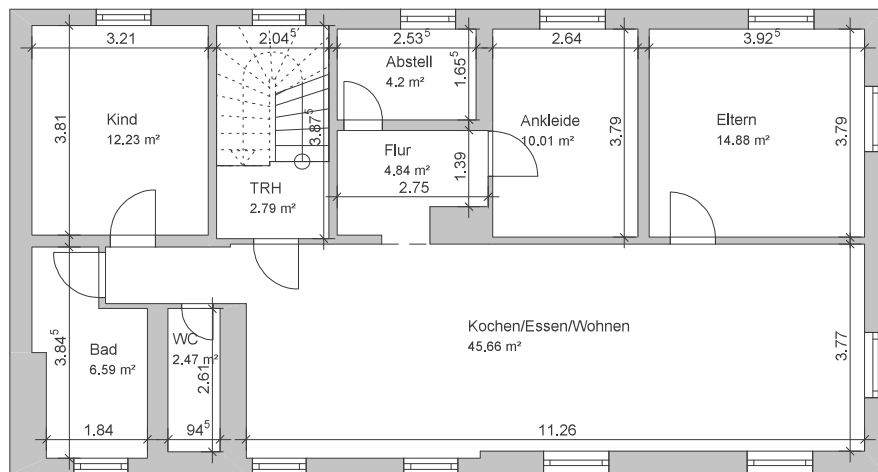

Wohnung 3

Projekt:	Aufmasspläne Nibelungenstr. 67, 64686 Lautertal-Elmshausen
Bauher:	
Architekt:	Bernd Schüttler Am Ziegelfeld 9, 64625 Bensheim
Dateiname:	mfh-elmshausen_130525_vermasszt
Maßstab:	1 : 100 Datum: 13.05.2025 1. Obergeschoss