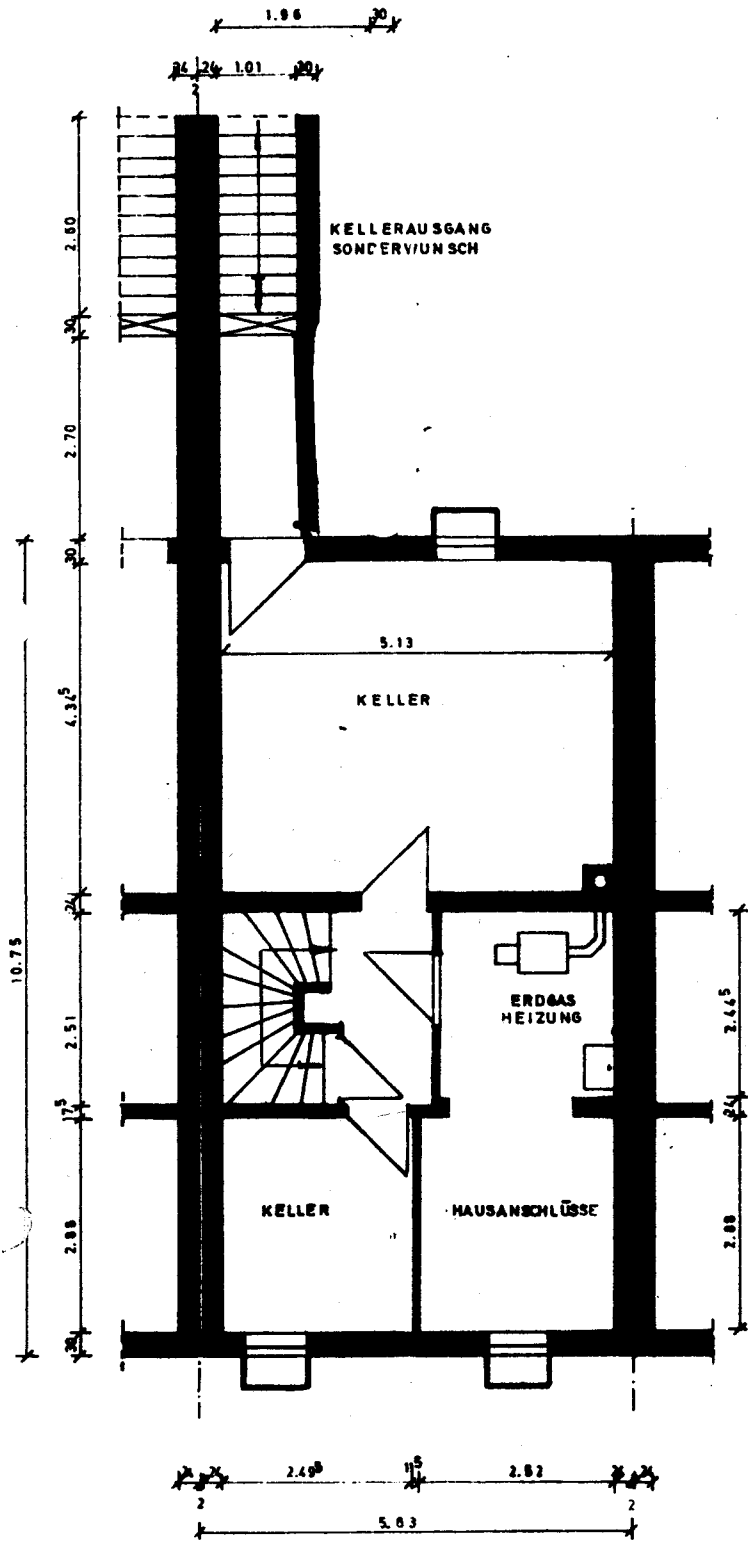

HAUSTYP 563 MITTELHAUS
BLÜCHERSTRASSE GEM. SCHWEINAU

KELLERGESCHOSS

ERDGESCHOSS

GES. REINE WOHNFLÄCHE 120.37 qm