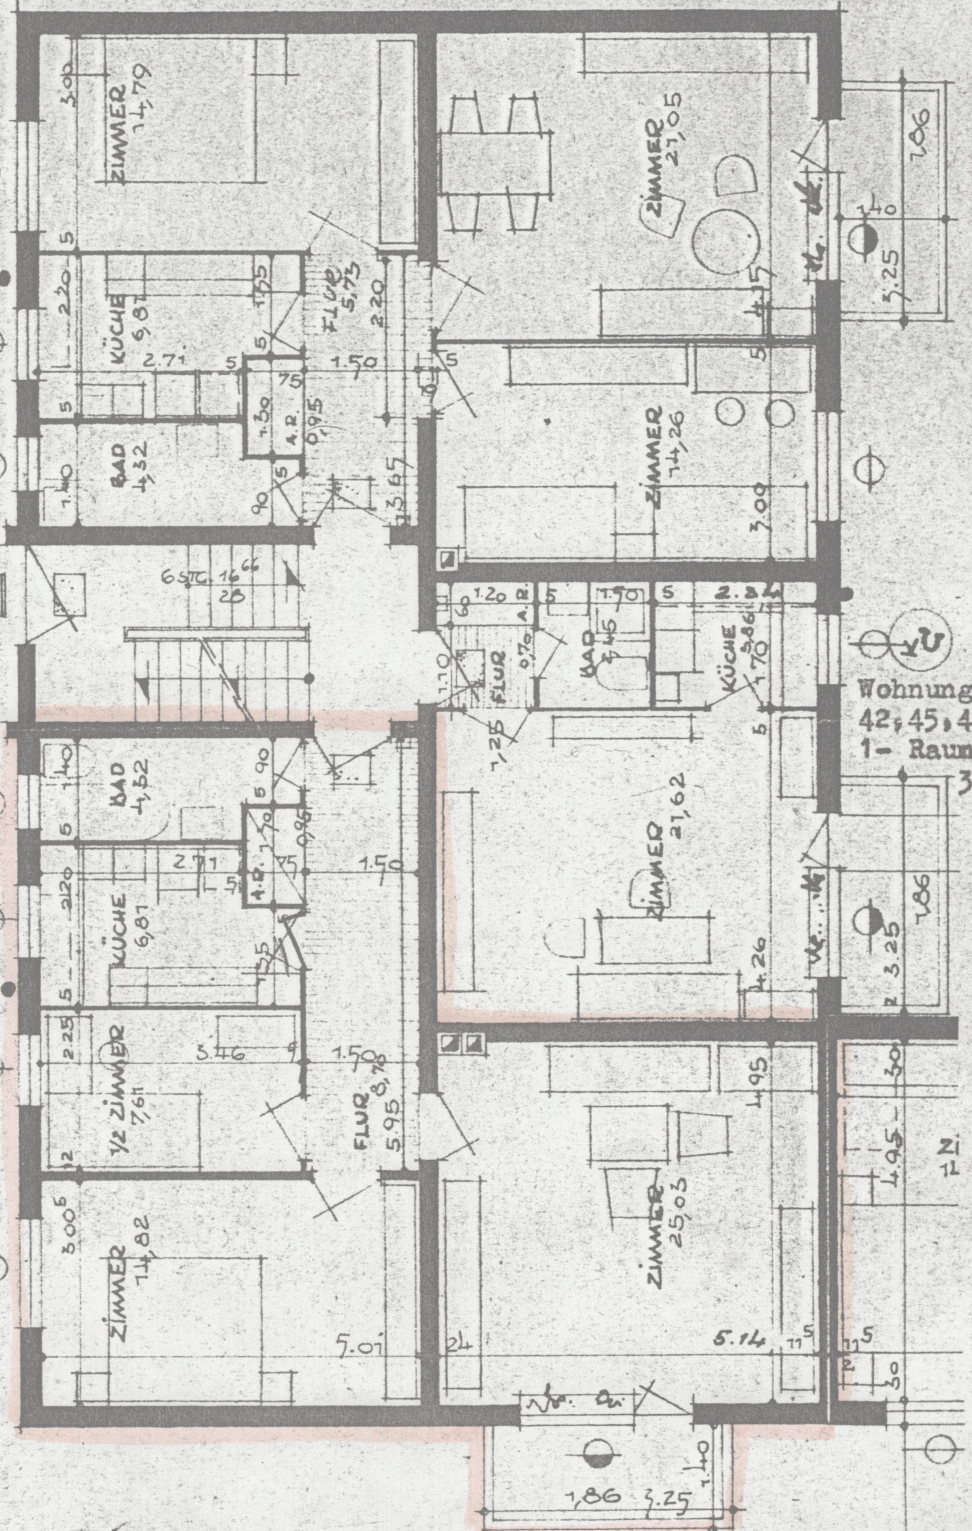

NEUES HEIM

Gemeinnützige Wohnungsbaugesellschaft m.b.H.  
 Berlin-Charlottenburg 2, Bismarckstraße 111  
 Telefon 32 50 0 6

Wohnung Nr. 41, 44,  
 47, 50  
 3-Zimmer-Whg.  
 69,77 qm

Haus 5

Wohnung Nr. 43, 46,  
 49, 52  
 2 1/2 Zimmer Whg.  
 70, 10 qm

Wohnung Nr.  
 42, 45, 48, 51  
 1-Raum Whg.  
 31,74 qm

Alle Maße sind  
 Rohbaumaße  
 Änderungen vorbehalten

Heino Heier  
 Architekt  
 Berlin-Spandau  
 Waräger Weg 1  
 Telefon 32 50 0 6

OBERGESCHOSS  
 Block B  
 Goltz-Rauchstrasse  
 Berlin-Spandau