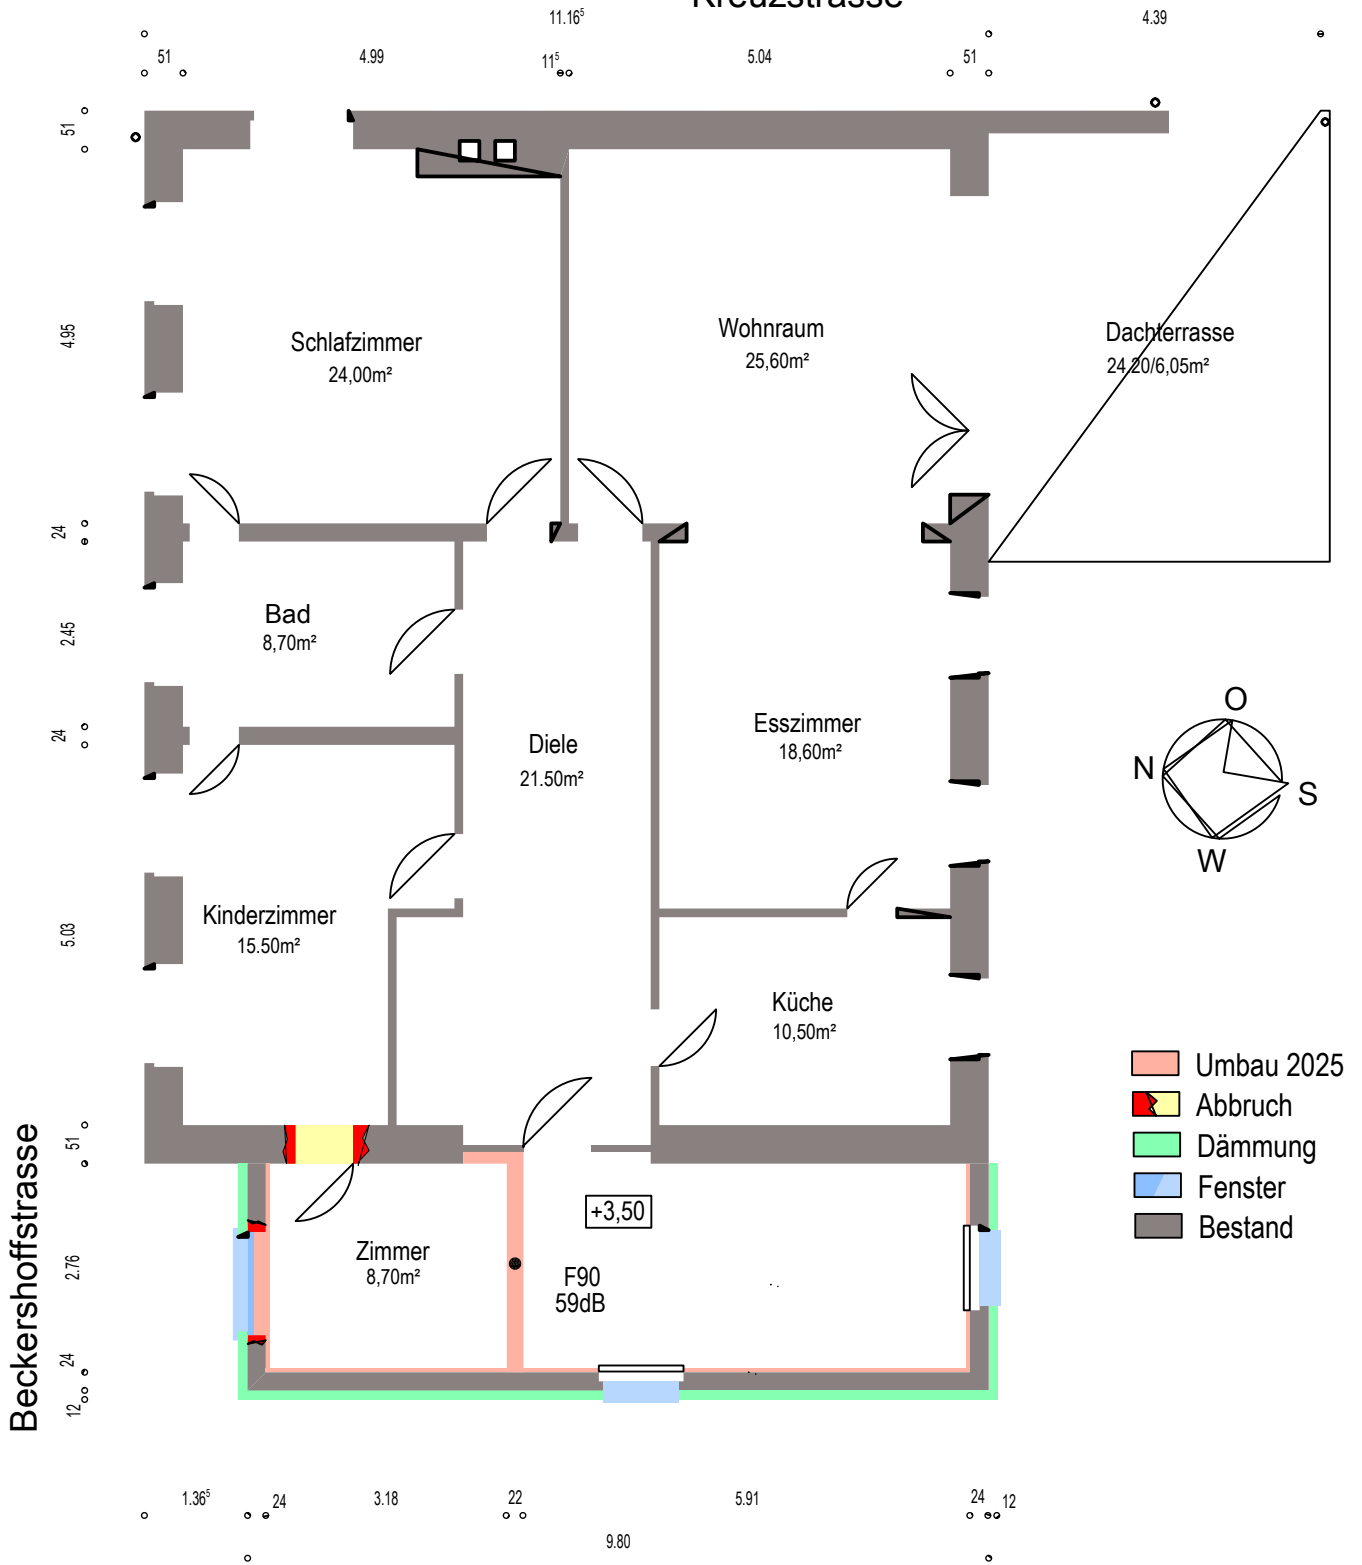

# Kreuzstrasse

Beckershoffstrasse

Flachdach über Garagen

BECKERSHOFFSTR. 24, 40822 METTMANN  
1. OG M. 1:100

Die Maße wurden aus den Bestandsplänen übernommen,  
die Raumaufteilung wurde nach Ortsvergleich aktualisiert.