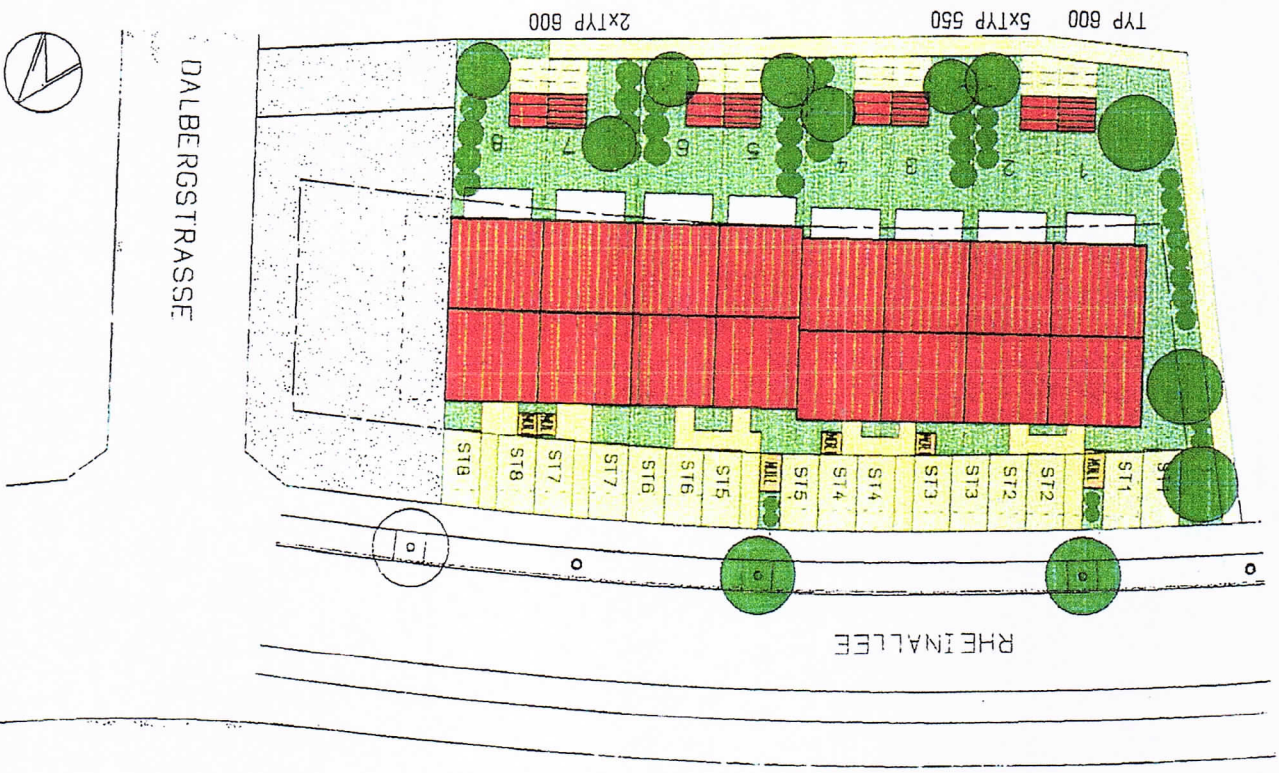

BV.: FLÖRSHEIM - FLURNR. 773-777
 LAGEPLAN
 M 1:500

TYP 600 5xTYP 550 2xTYP 600

DALBERGSTRASSE

RHEINALLEE

BAUEN AUF EINE GEMEINSAME ZUKUNFT
 "JUNGES BAUEN"

ZAPF GmbH+Co. Nürnberger Str. 38 95440 Bayreuth Tel. (0921) 801-271

KELLER

EG

1. 06

SCHNITT

ANSICHT NORDOST

ANSICHT SÜDOST

NORDBEST

13a