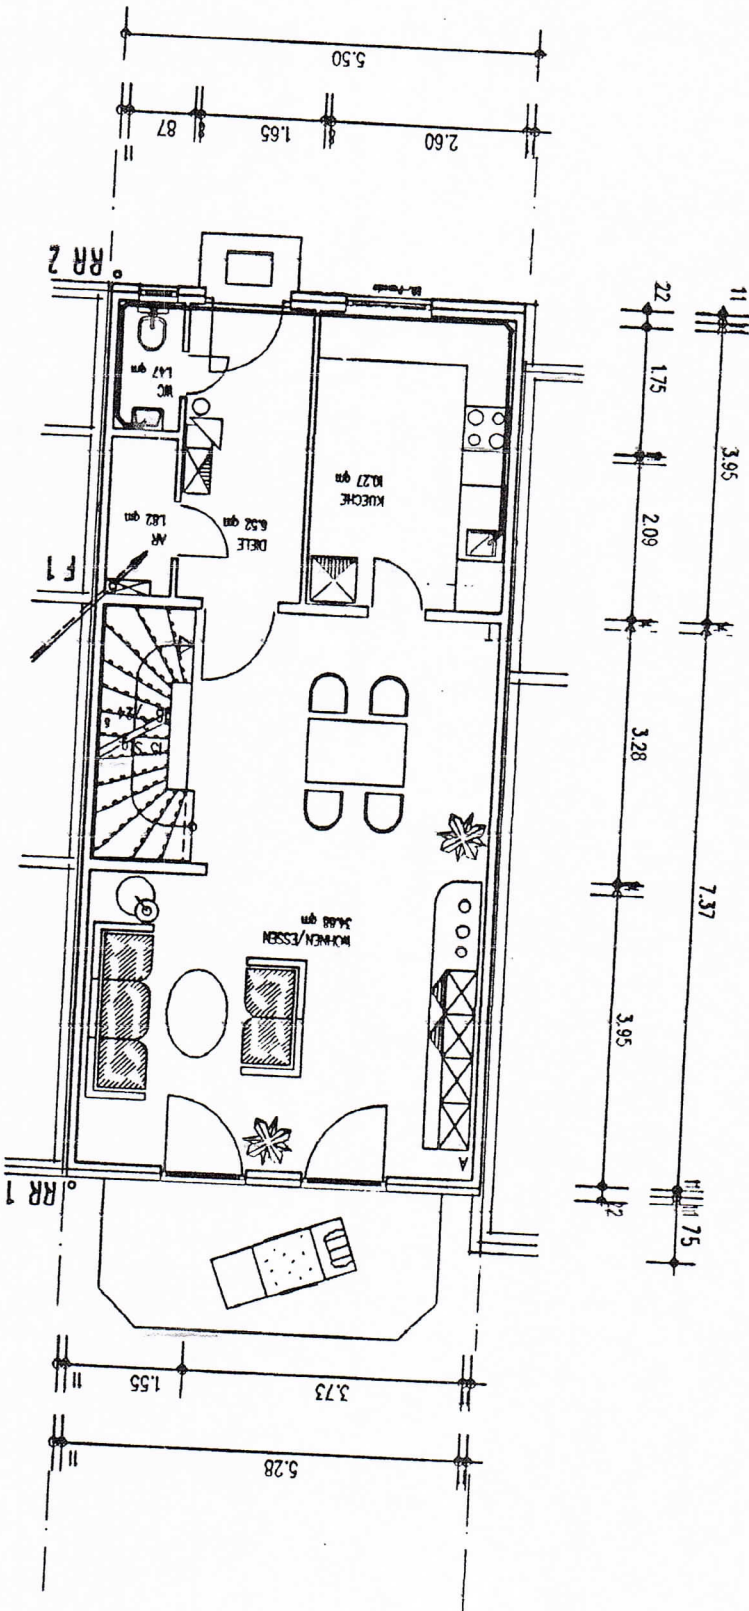

BV.: FLÖRSHEIM - FLURNR. 773-777
 LAGEPLAN
 M 1:500

TYP 600 5xTYP 550 2xTYP 600

DALBERGSTRASSE

RHEINALLEE

BAUEN AUF EINE GEMEINSAME ZUKUNFT
 "JUNGES BAUEN"

ZAPF GmbH+Co. Nürnberger Str. 38 95440 Bayreuth Tel. (0921) 801-271

KELLER

EG

1. 06

SCHNITT

ANSICHT NORDOST

ANSICHT SÜDOST

NORDBEST

13a