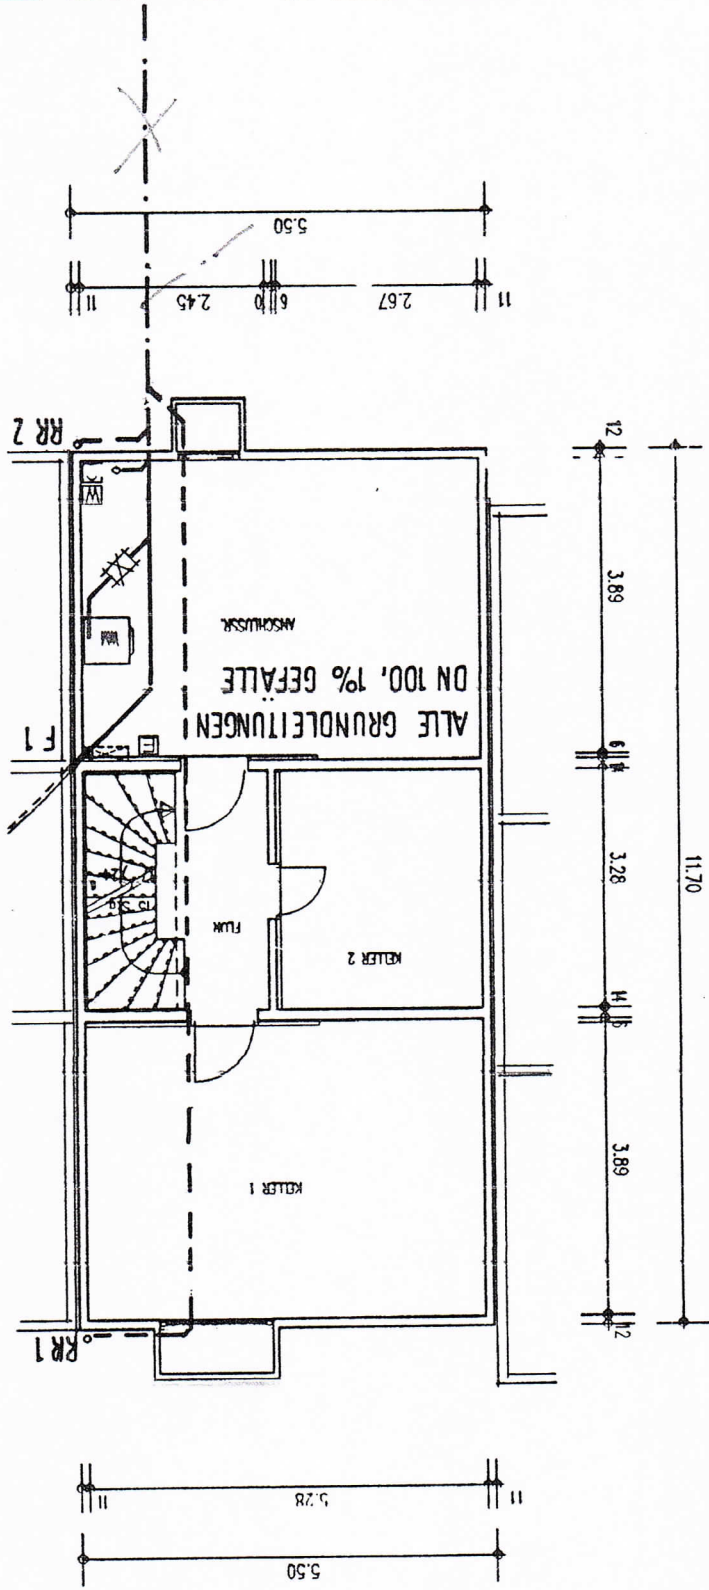

BV.: FLÖRSHEIM - FLURNR. 773-777
 LAGEPLAN
 M 1:500

TYP 600 5xTYP 550 2xTYP 600

DALBERGSTRASSE

RHEINALLEE

BAUEN AUF EINE GEMEINSAME ZUKUNFT
 "JUNGES BAUEN"

ZAPF GmbH+Co. Nürnberger Str. 38 95440 Bayreuth Tel. (0921) 801-271

KELLER

EG

1. 06

SCHNITT

ANSICHT NORDOST

ANSICHT SÜDOST

NORDBEST

13a