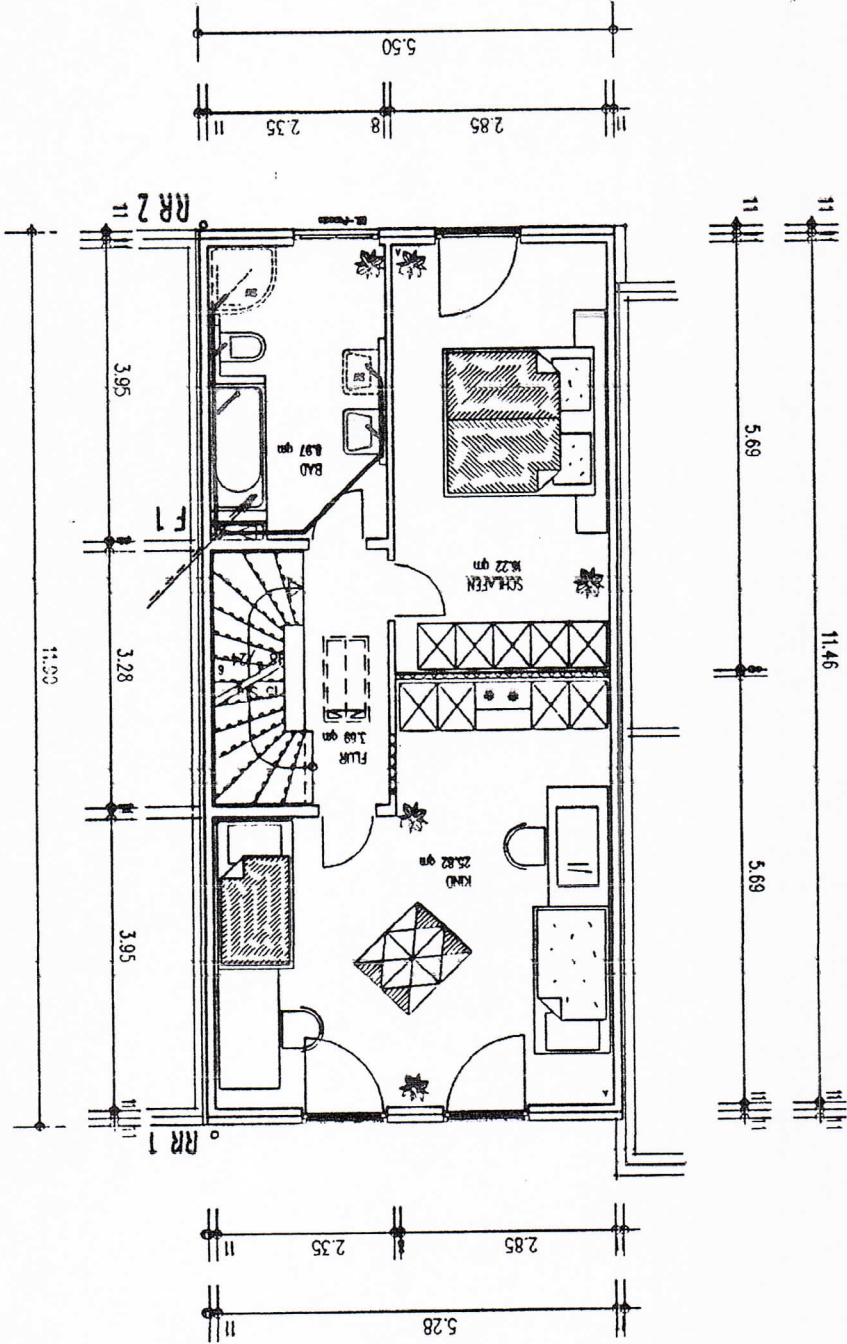

BV.: FLÖRSHEIM - FLURNR. 773-777
 LAGEPLAN
 M 1:500

TYP 600 5xTYP 550 2xTYP 600

DALBERGSTRASSE

RHEINALLEE

BAUEN AUF EINE GEMEINSAME ZUKUNFT
 "JUNGES BAUEN"

ZAPF GmbH+Co. Nürnberger Str. 38 95440 Bayreuth Tel. (0921) 801-271

KELLER

EG

1. 06

SCHNITT

ANSICHT NORDOST

ANSICHT SÜDOST

NORDBEST

13a