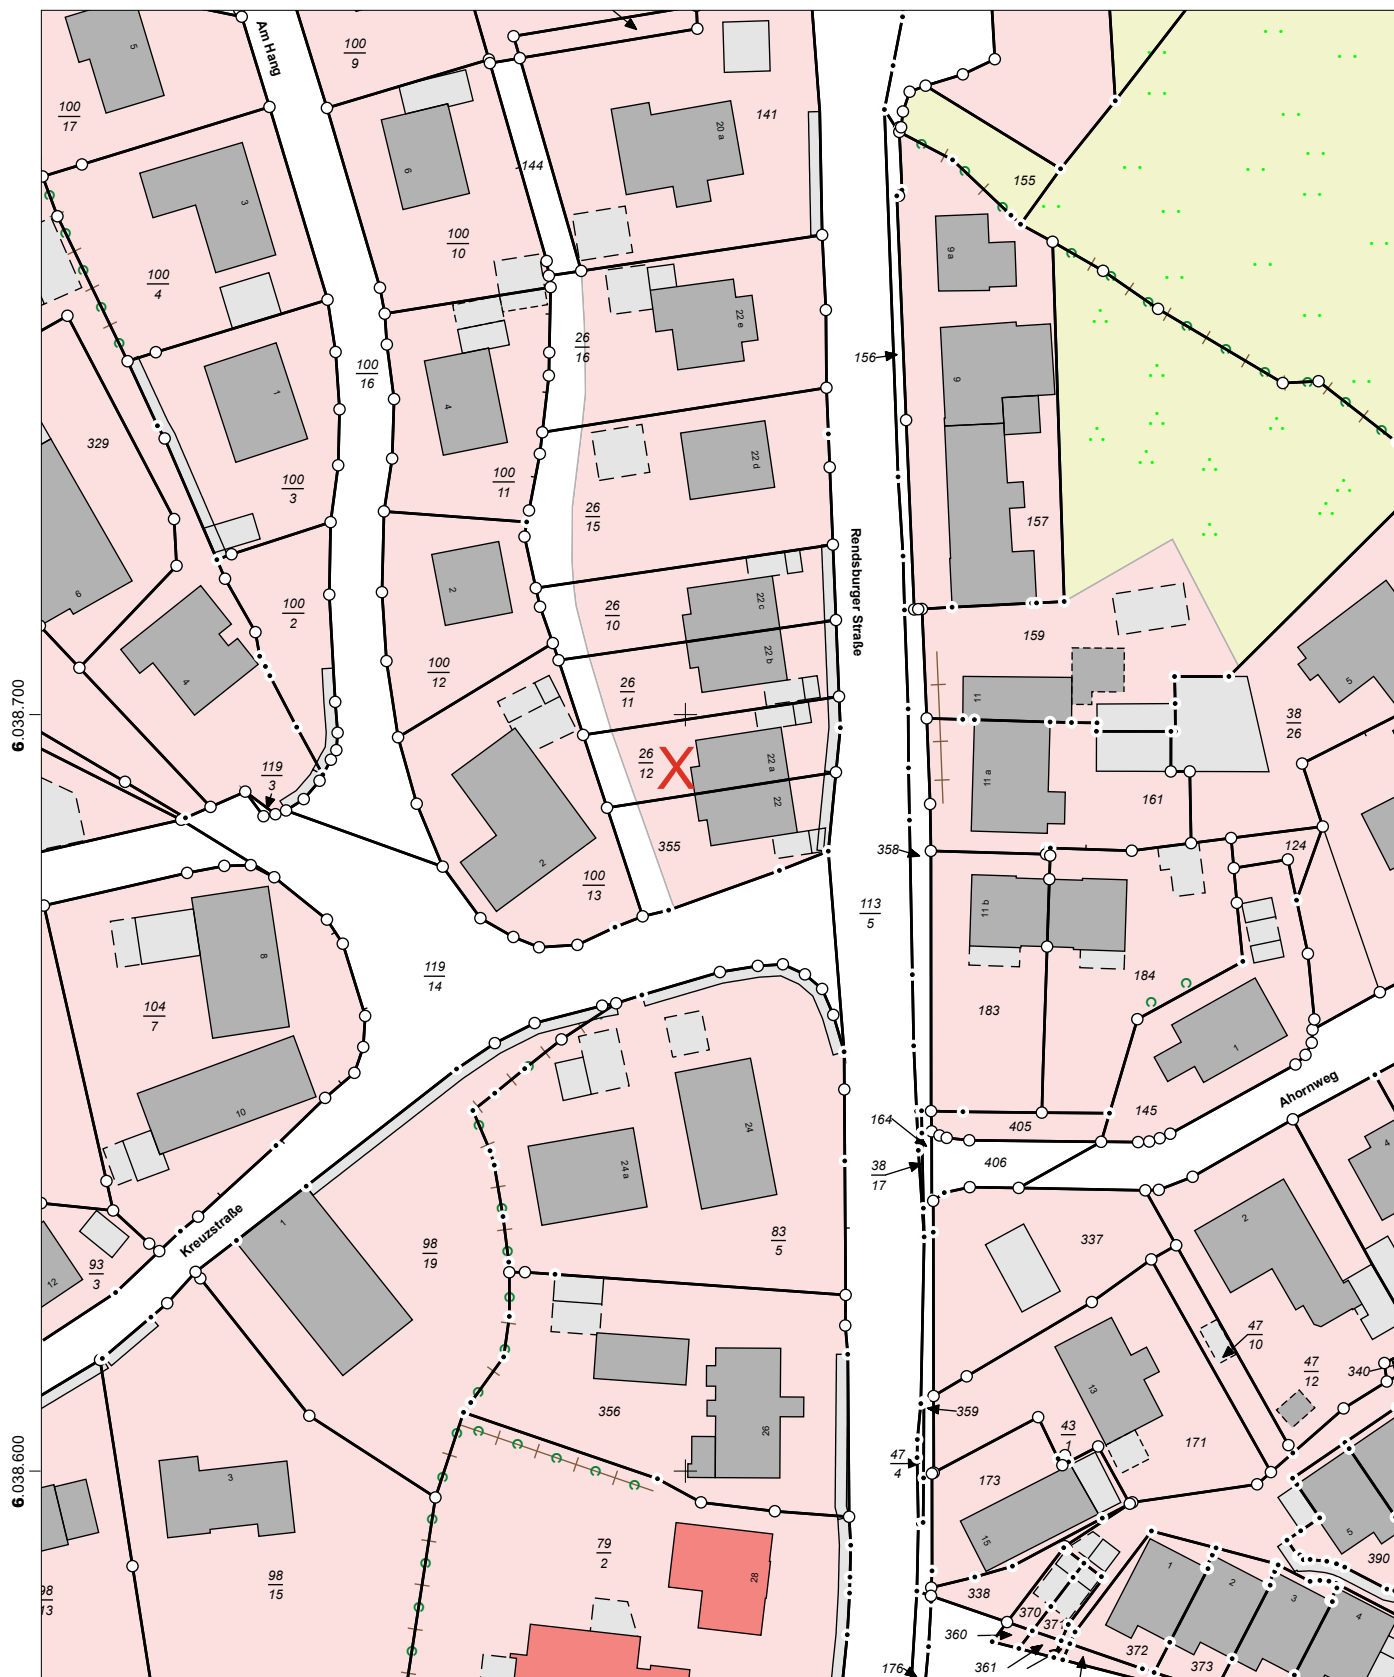

Auszug aus dem Liegenschaftskataster

Liegenschaftskarte 1:1000

Erstellt am 21.04.2026

Flurstück: 355
Flur: 3
Gemarkung: Busdorf

Gemeinde: Busdorf
Kreis: Schleswig-Flensburg

Landesamt für
Vermessung und Geoinformation
Schleswig-Holstein

Erteilende Stelle: Katasteramt
Graf-Zeppelin-Straße 20
24941 Flensburg
Telefon: 0461 5046-0

E-Mail: Poststelle-Flensburg@LVermGeo.landsh.de

32.535.800

Maßstab: 1:1000 0 10 20 30 Meter

Für den Maßstab dieses Auszugs aus dem Liegenschaftskataster ist der ausgedruckte Maßstabsbalken maßgebend. Dieser Auszug ist maschinell erstellt und wird nicht unterschrieben. Vervielfältigung, Umarbeitung, Veröffentlichung und Weitergabe an Dritte nur mit Zustimmung des Landesamtes für Vermessung und Geoinformation Schleswig-Holstein oder zum eigenen Gebrauch (§9 Vermessungs- und Katastergesetz in der jeweils geltenden Fassung).