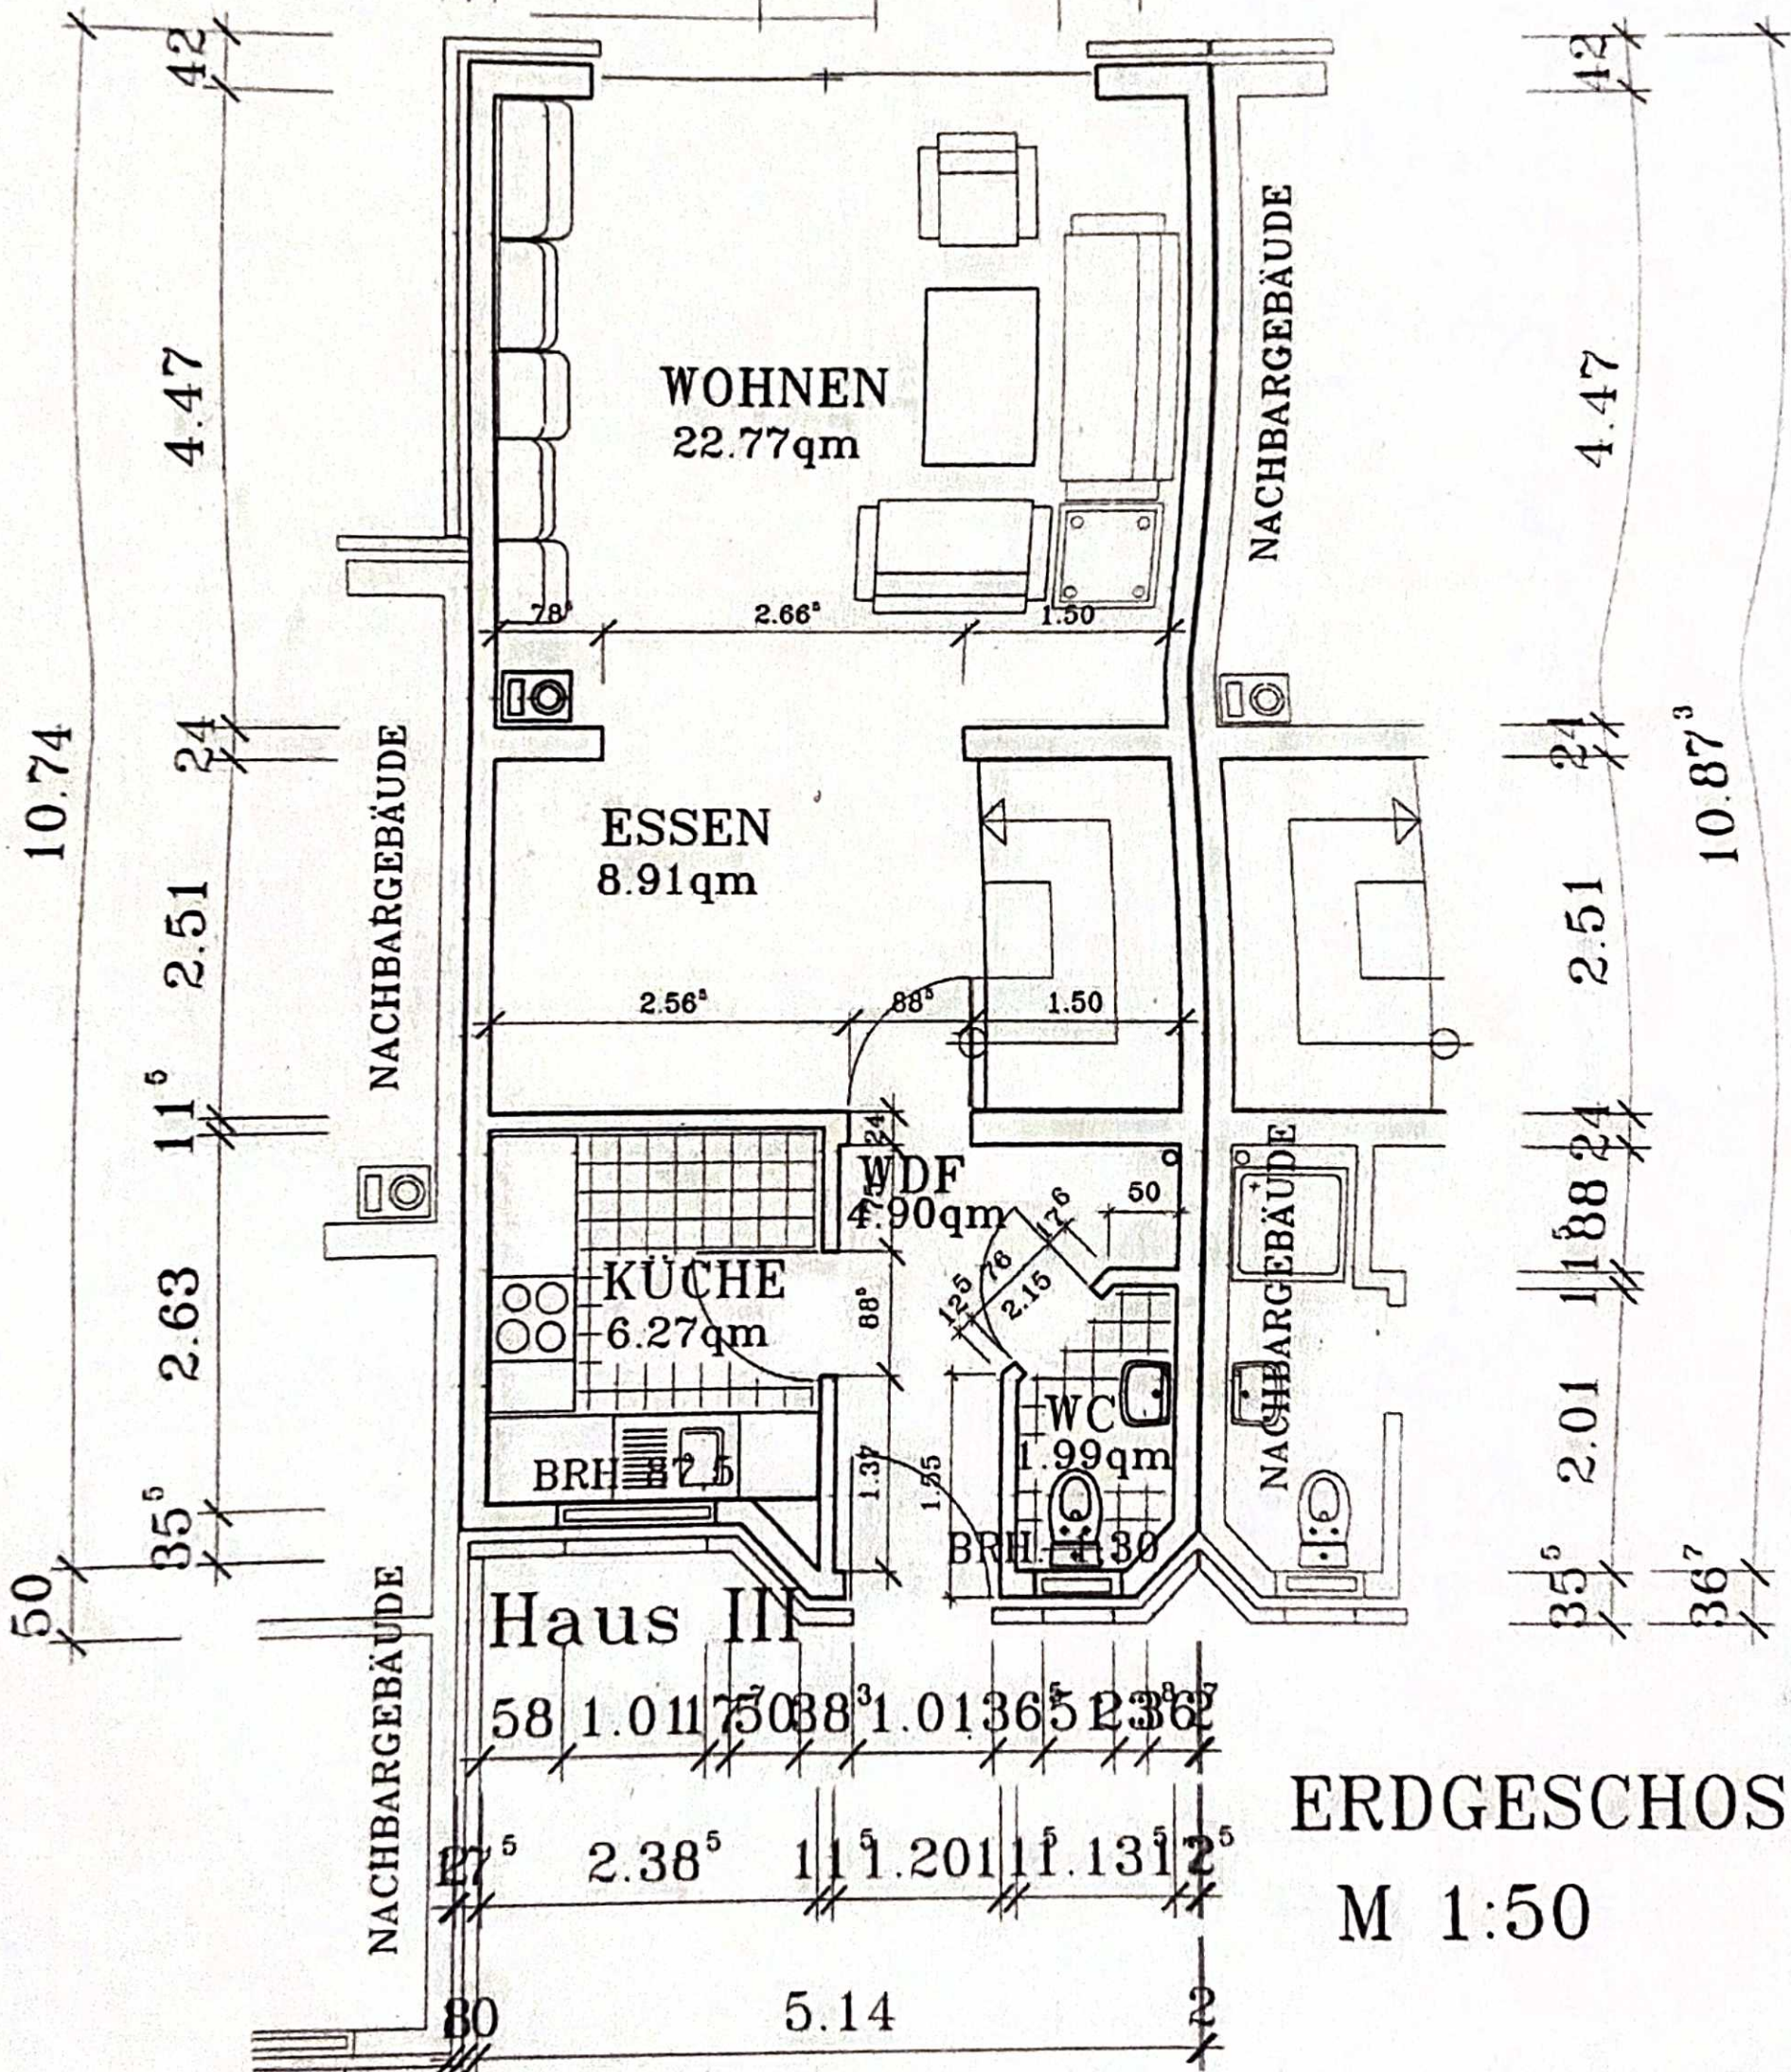

BV

TERRASSE

WOHNEN
22.77qm

ESSEN
8.91qm

KÜCHE
6.27qm

WDF
4.90qm

WC
1.99qm

Haus III

ERDGESCHOSS
M 1:50