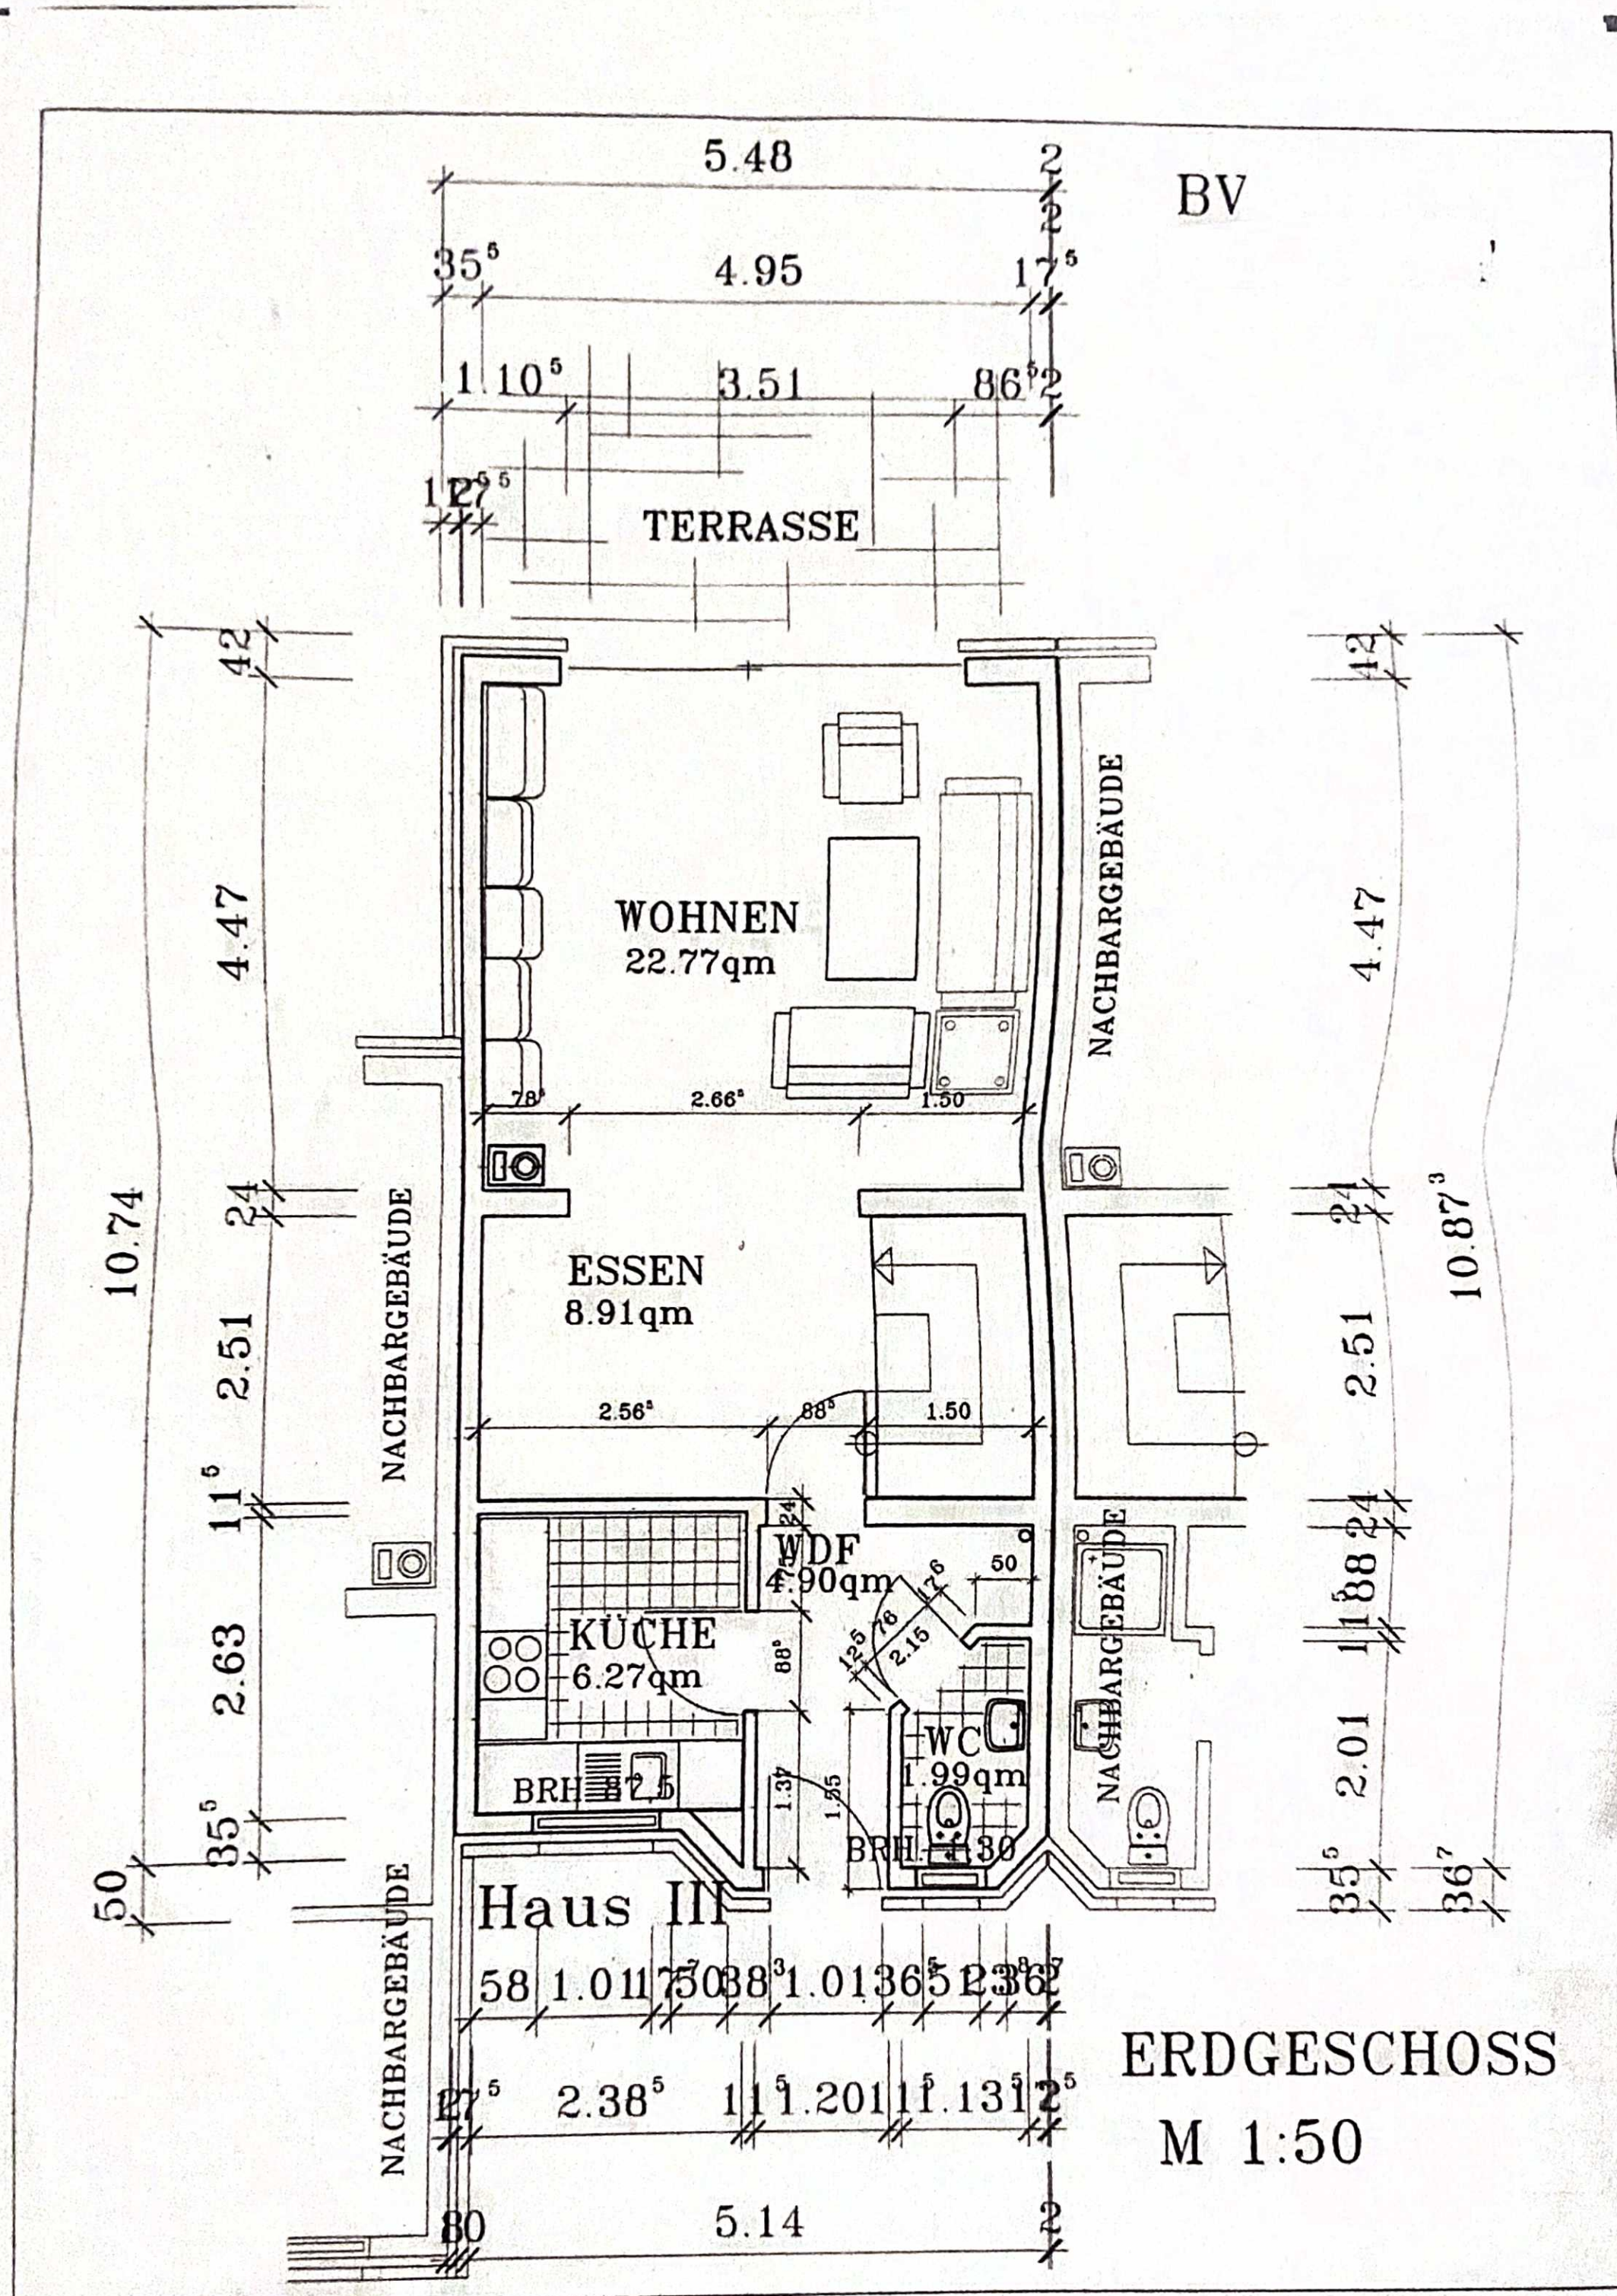

BV

SPITZBODEN

M 1:50

KELLERGESCHOSS  
M 1:50

35<sup>5</sup> 4.95 17<sup>5</sup> 2 BV  
 1.39<sup>2</sup> 241.03<sup>5</sup> 47 1.01<sup>5</sup> 25<sup>5</sup> 1.07<sup>2</sup>  
 17<sup>5</sup> 2

DACHGESCHOSS  
 M 1:50

BV

TERRASSE

WOHNEN  
22.77qm

ESSEN  
8.91qm

KÜCHE  
6.27qm

WDF  
4.90qm

WC  
1.99qm

Haus III

ERDGESCHOSS  
M 1:50

SCHNITT  
M 1:50