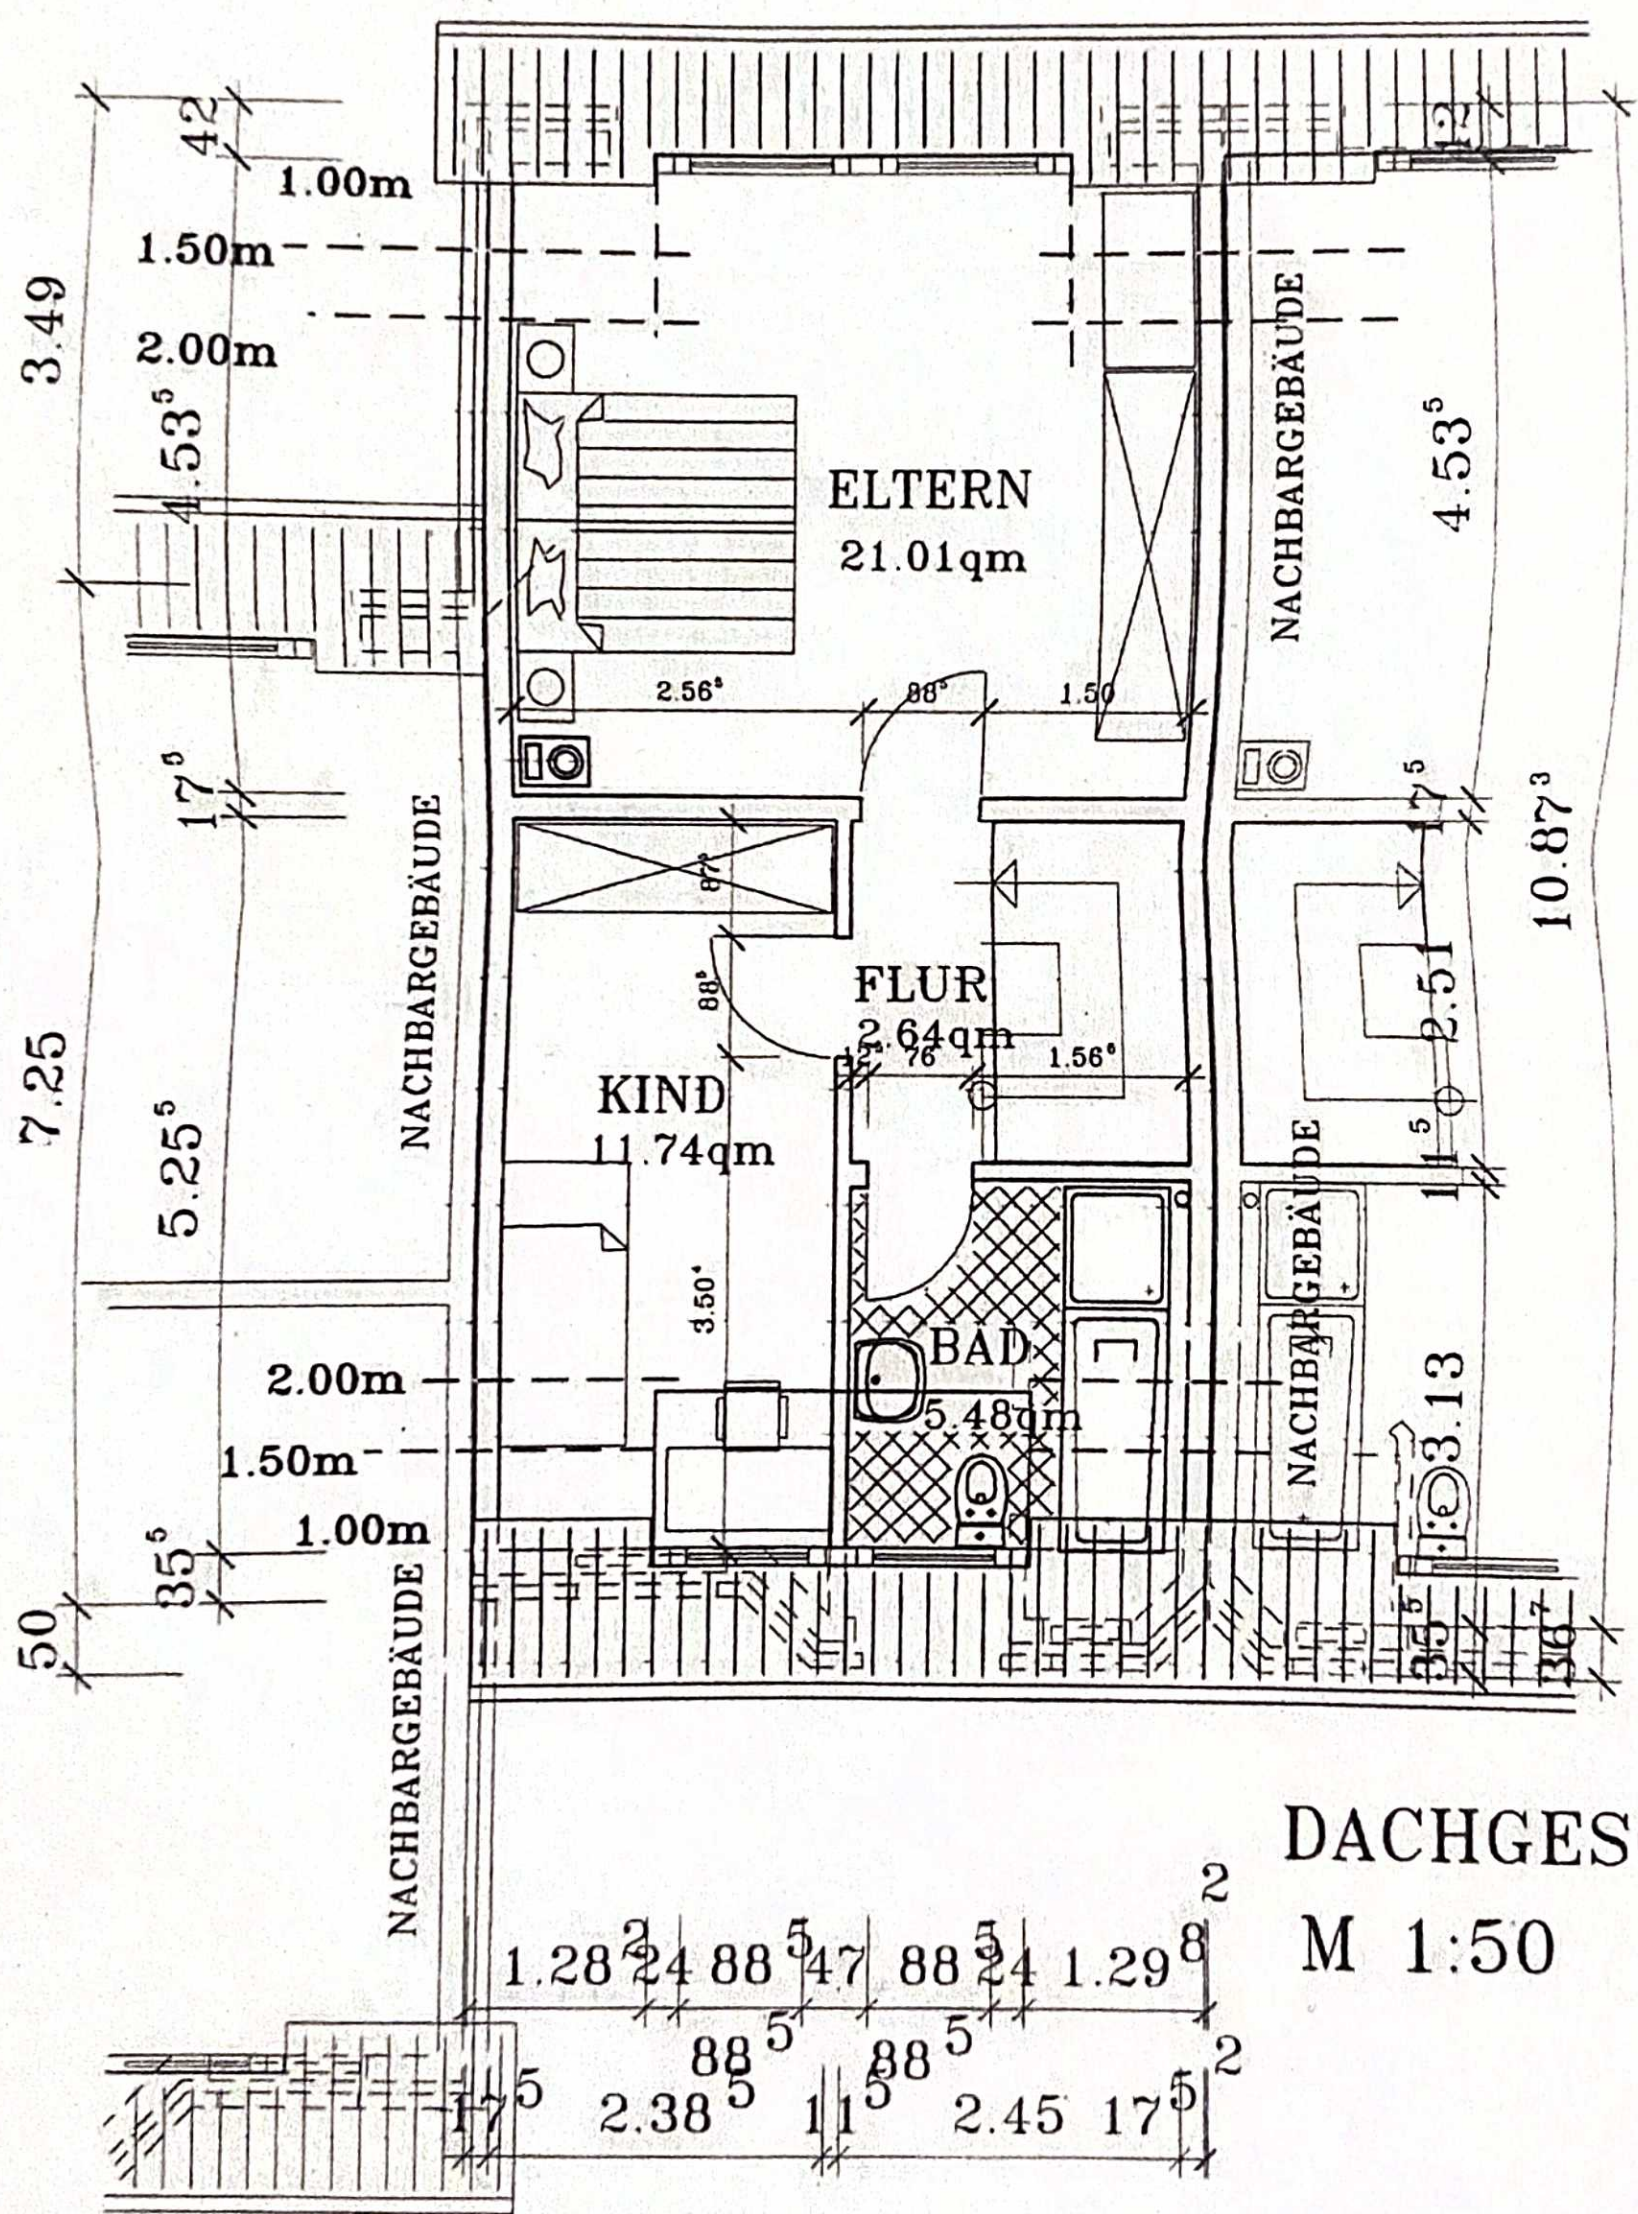

BV

SPITZBODEN

M 1:50

KELLERGESCHOSS  
M 1:50

35<sup>5</sup> 4.95 17<sup>5</sup> 2 BV  
 1.39<sup>2</sup> 241.03<sup>5</sup> 47 1.01<sup>5</sup> 25<sup>5</sup> 1.07<sup>2</sup>  
 17<sup>5</sup> 2

DACHGESCHOSS  
 M 1:50

BV

TERRASSE

WOHNEN  
22.77qm

ESSEN  
8.91qm

KÜCHE  
6.27qm

WDF  
4.90qm

WC  
1.99qm

Haus III

ERDGESCHOSS  
M 1:50

SCHNITT  
M 1:50