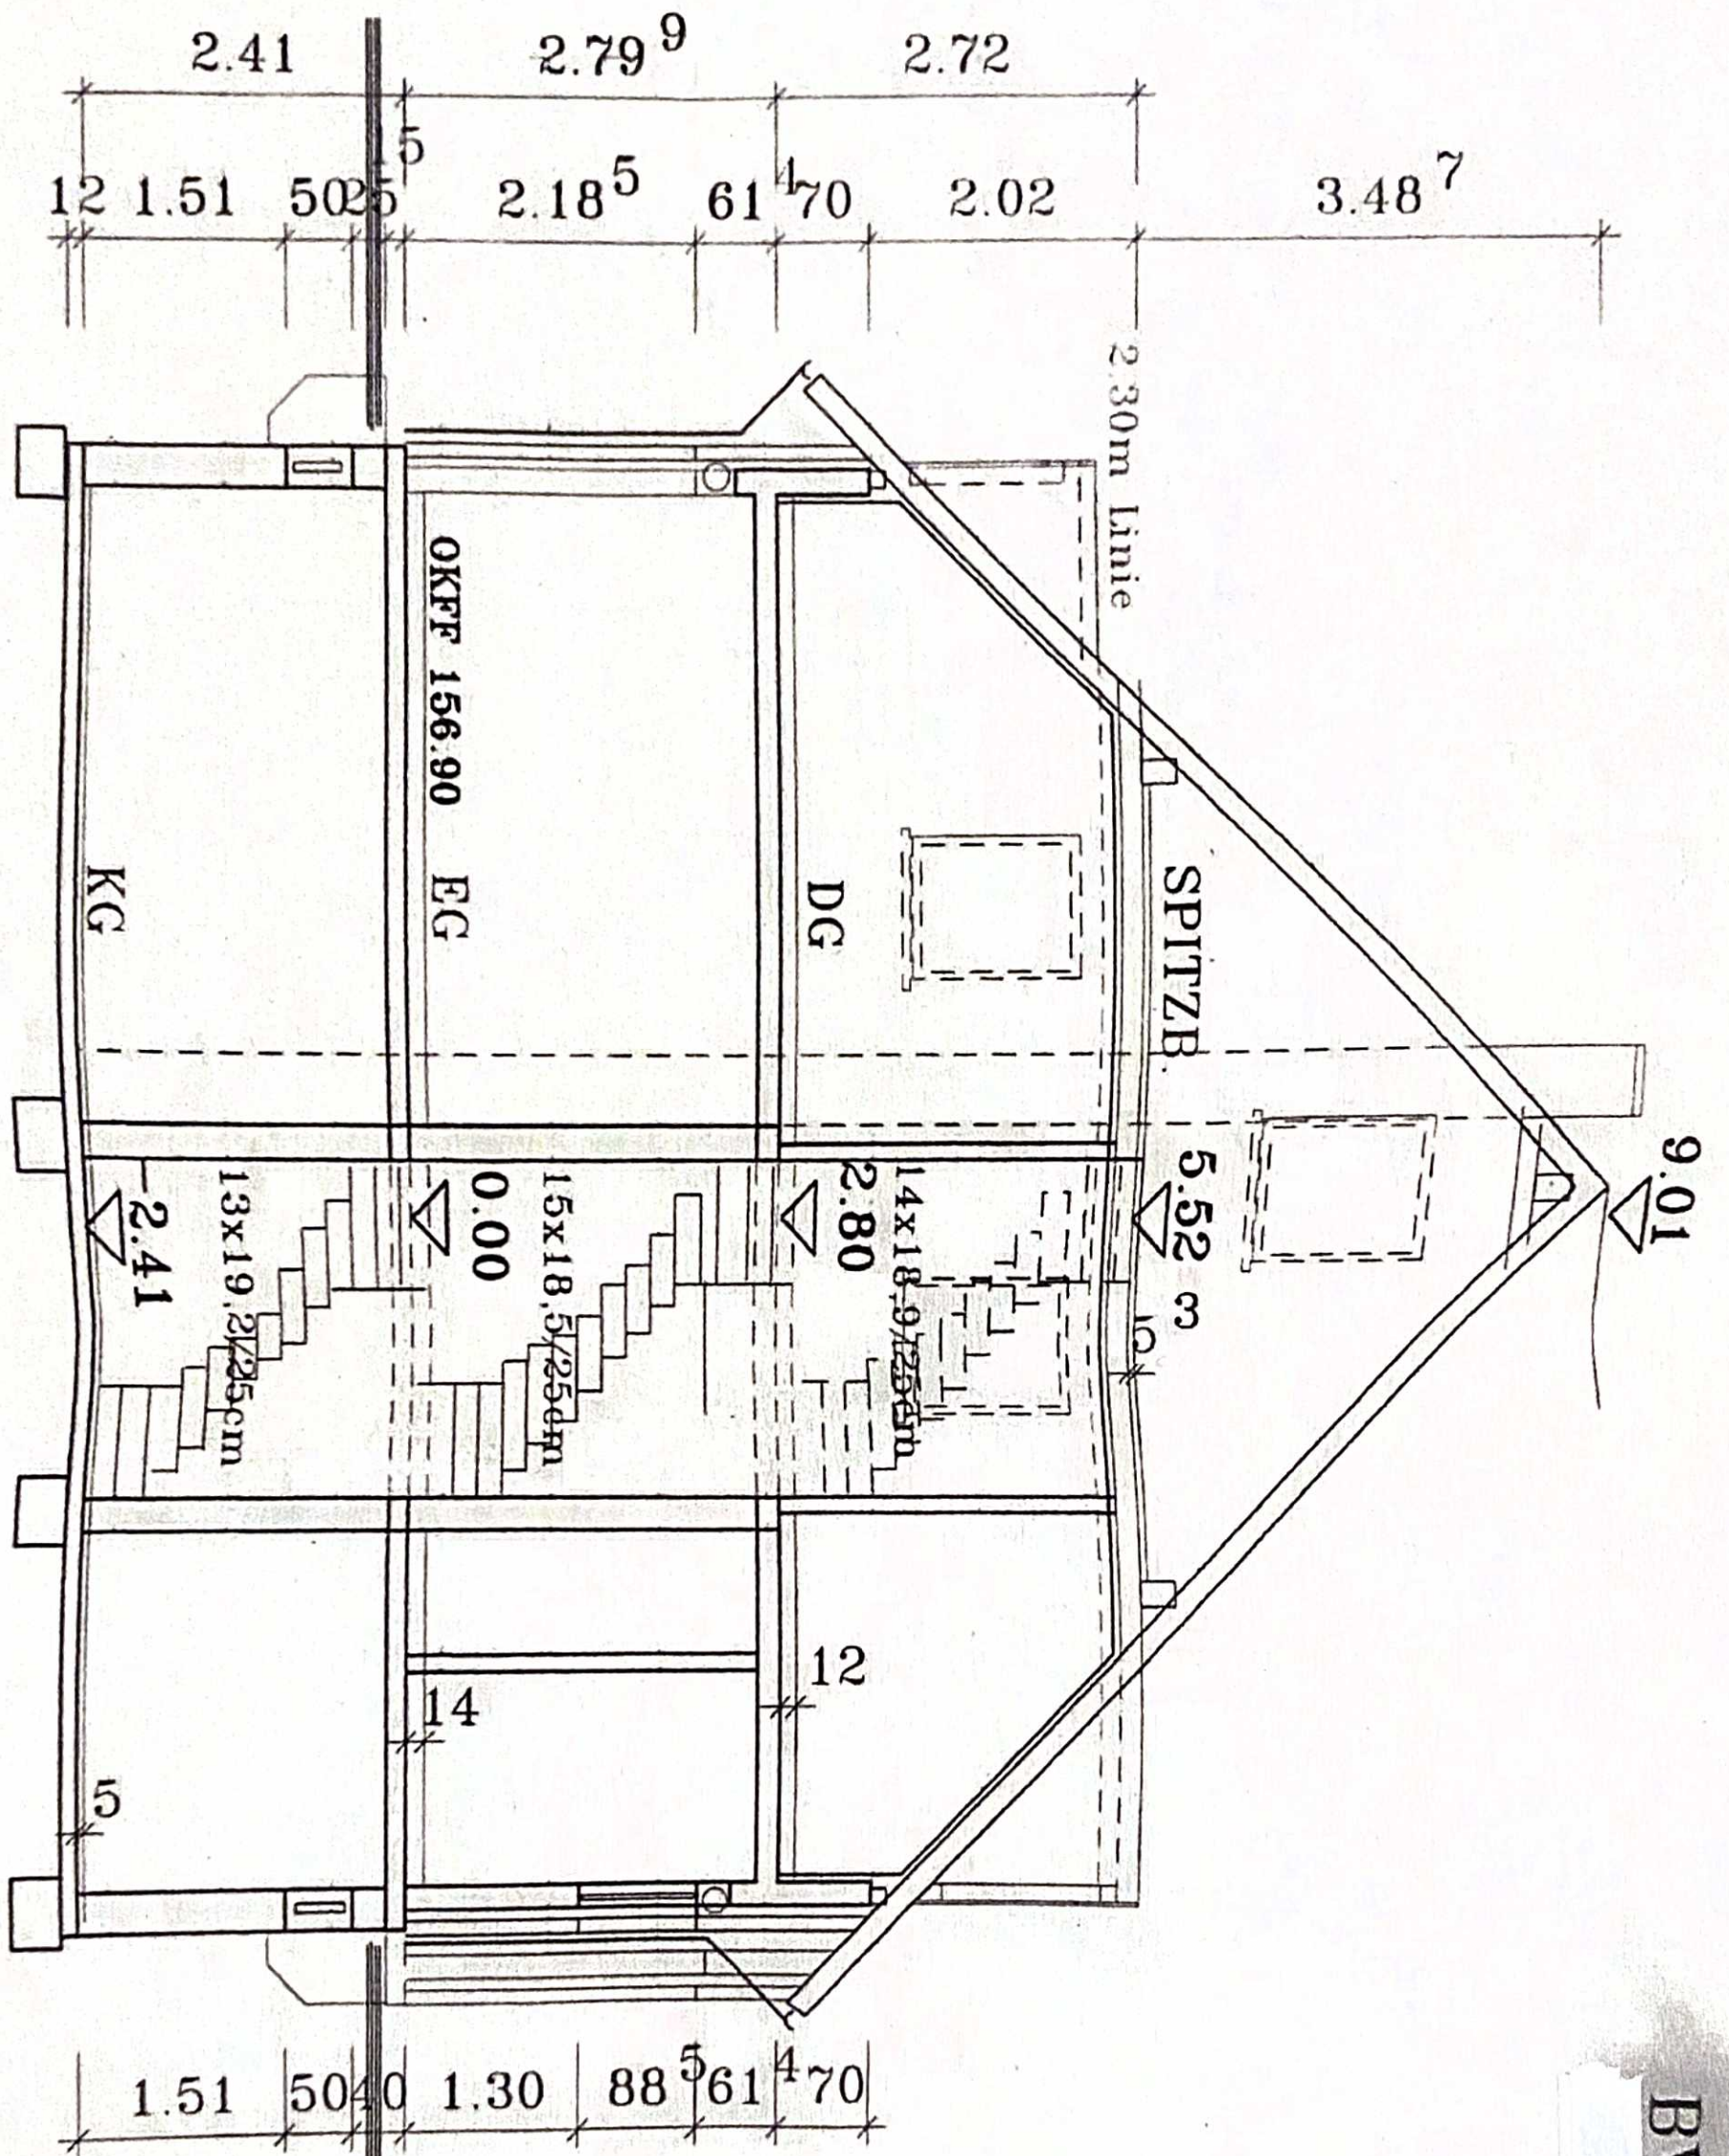

BV

SPITZBODEN

M 1:50

KELLERGESCHOSS  
M 1:50

35<sup>5</sup> 4.95 17<sup>5</sup> 2 BV  
 1.39<sup>2</sup> 241.03<sup>5</sup> 47 1.01<sup>5</sup> 25<sup>5</sup> 1.07<sup>2</sup>  
 17<sup>5</sup> 2

DACHGESCHOSS  
 M 1:50

BV

TERRASSE

WOHNEN  
22.77qm

ESSEN  
8.91qm

KÜCHE  
6.27qm

WDF  
4.90qm

WC  
1.99qm

Haus III

ERDGESCHOSS  
M 1:50

SCHNITT  
M 1:50