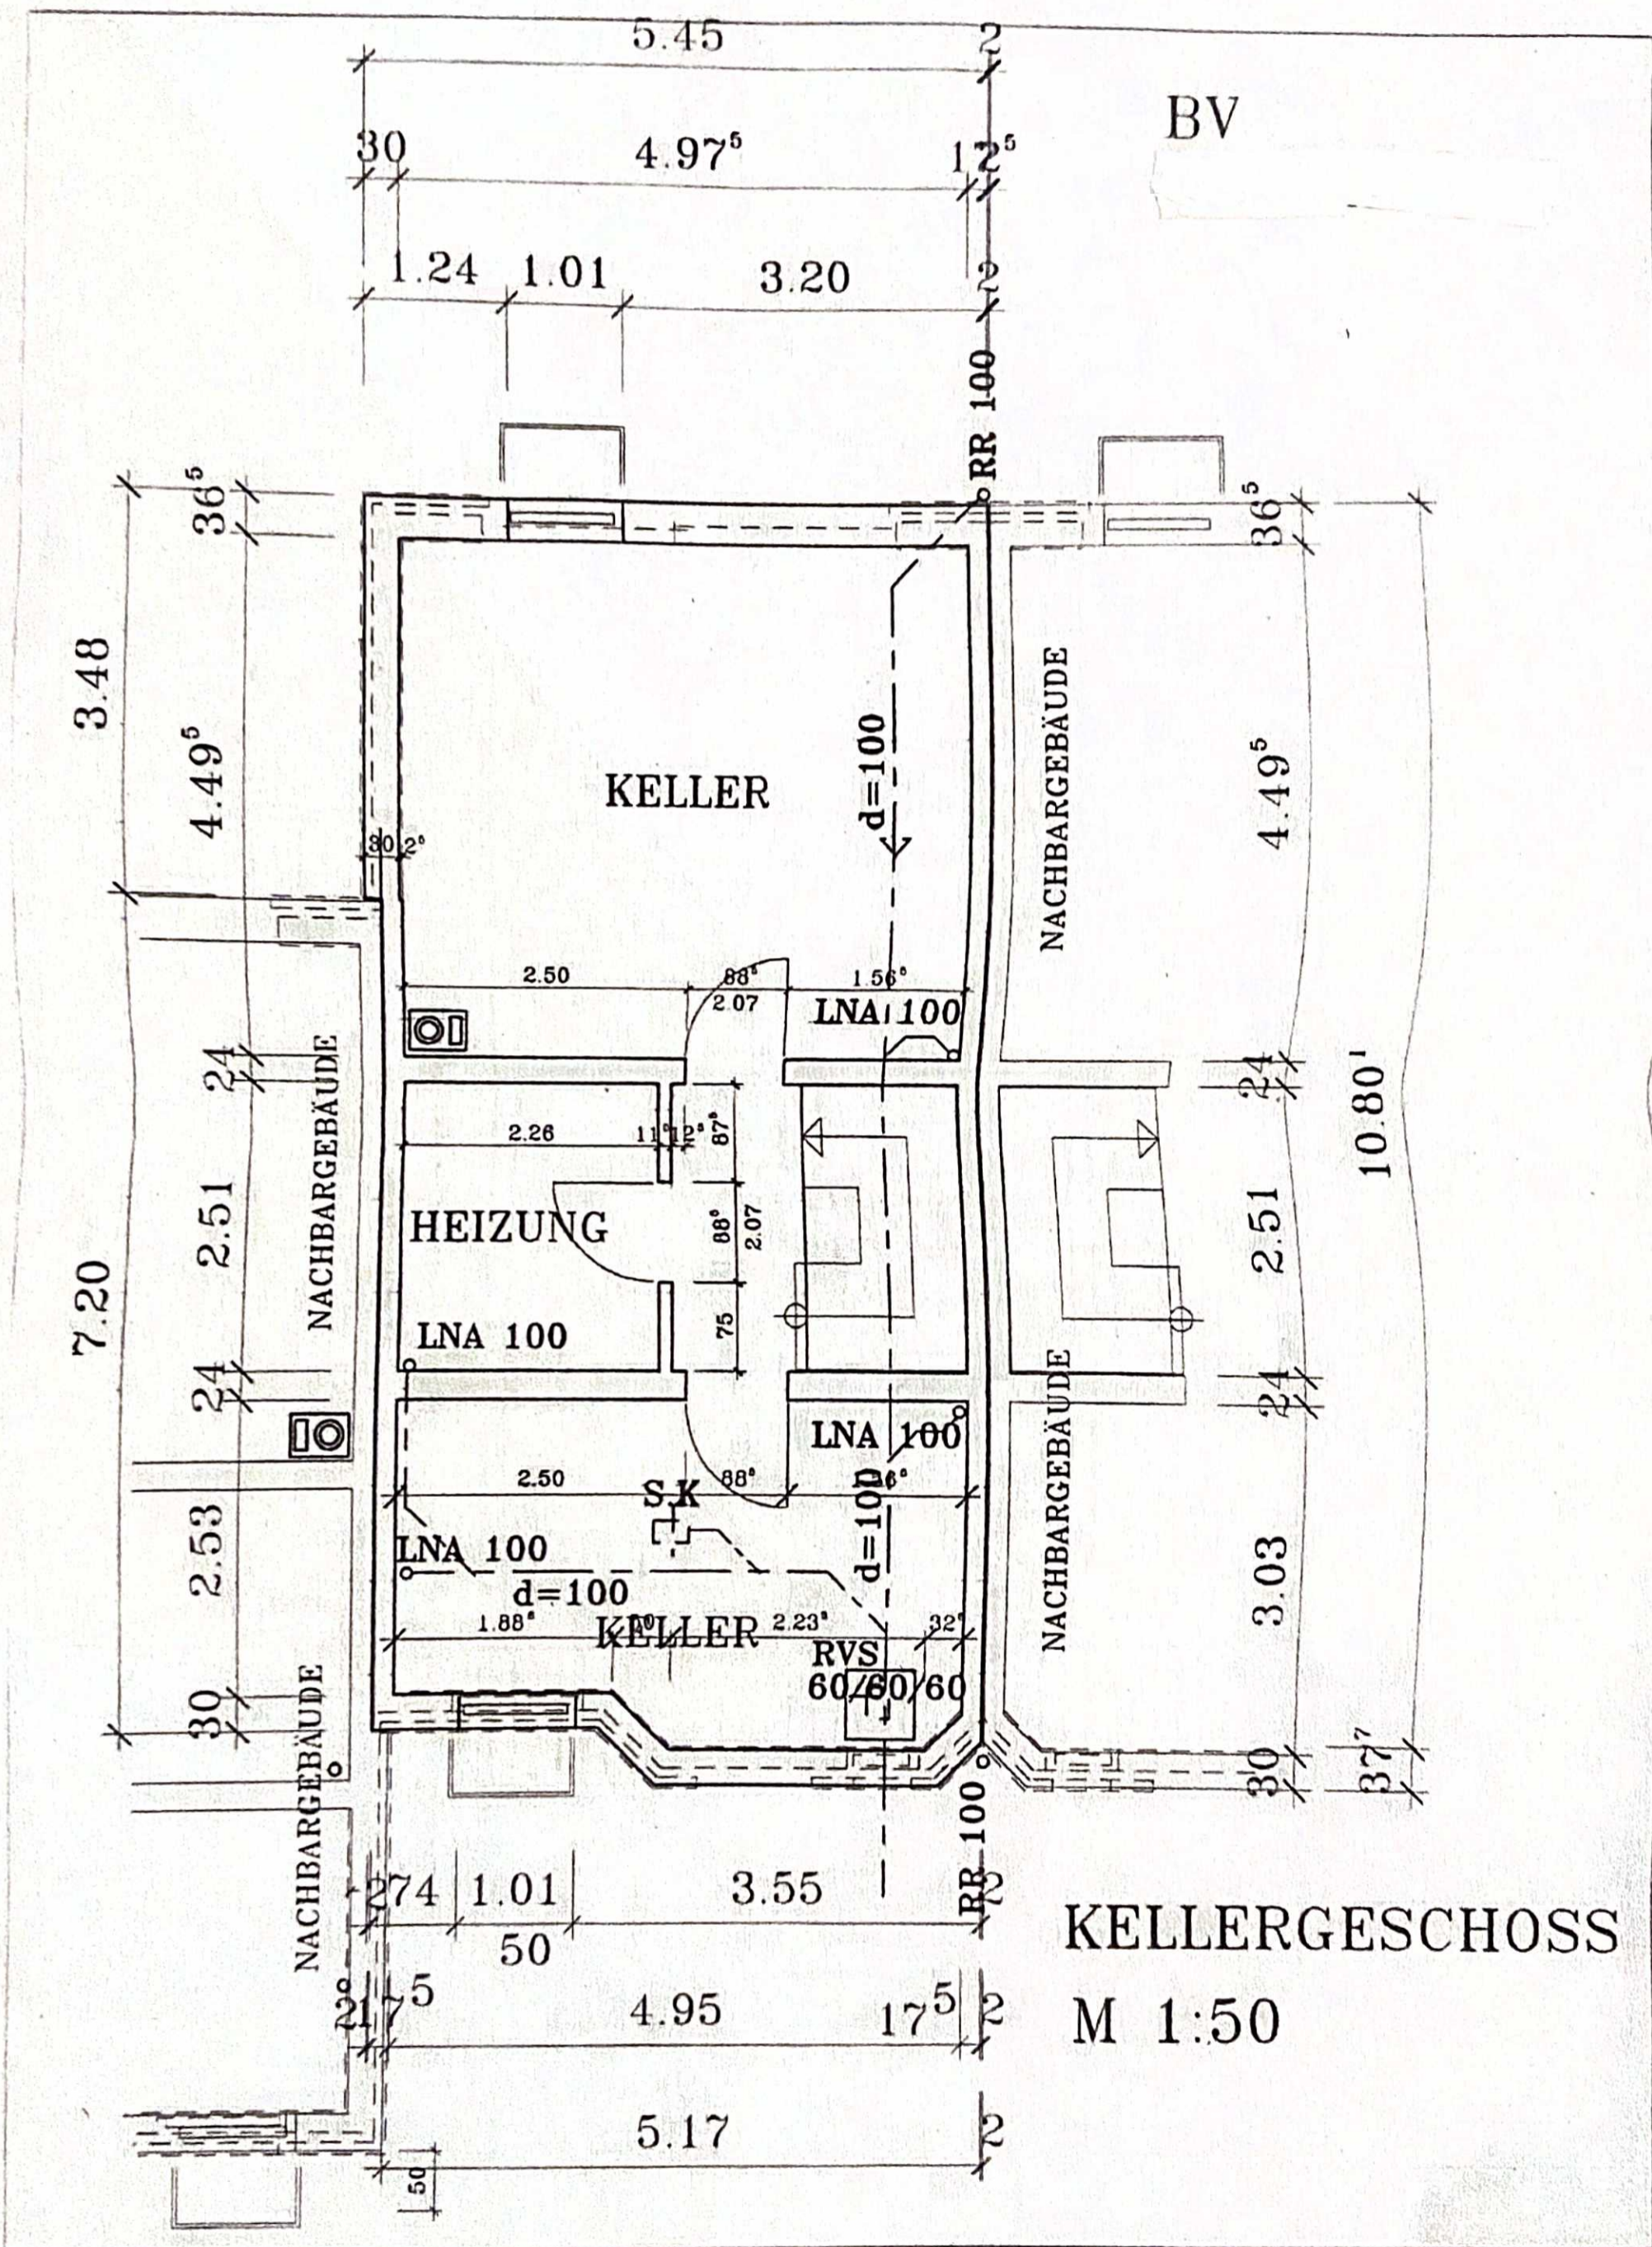

BV

SPITZBODEN

M 1:50

KELLERGESCHOSS  
M 1:50

35<sup>5</sup> 4.95 17<sup>5</sup> 2 BV  
 1.39<sup>2</sup> 241.03<sup>5</sup> 47 1.01<sup>5</sup> 25<sup>5</sup> 1.07<sup>2</sup>  
 17<sup>5</sup> 2

DACHGESCHOSS  
 M 1:50

BV

TERRASSE

WOHNEN  
22.77qm

ESSEN  
8.91qm

KÜCHE  
6.27qm

WDF  
4.90qm

WC  
1.99qm

Haus III

ERDGESCHOSS  
M 1:50

SCHNITT  
M 1:50