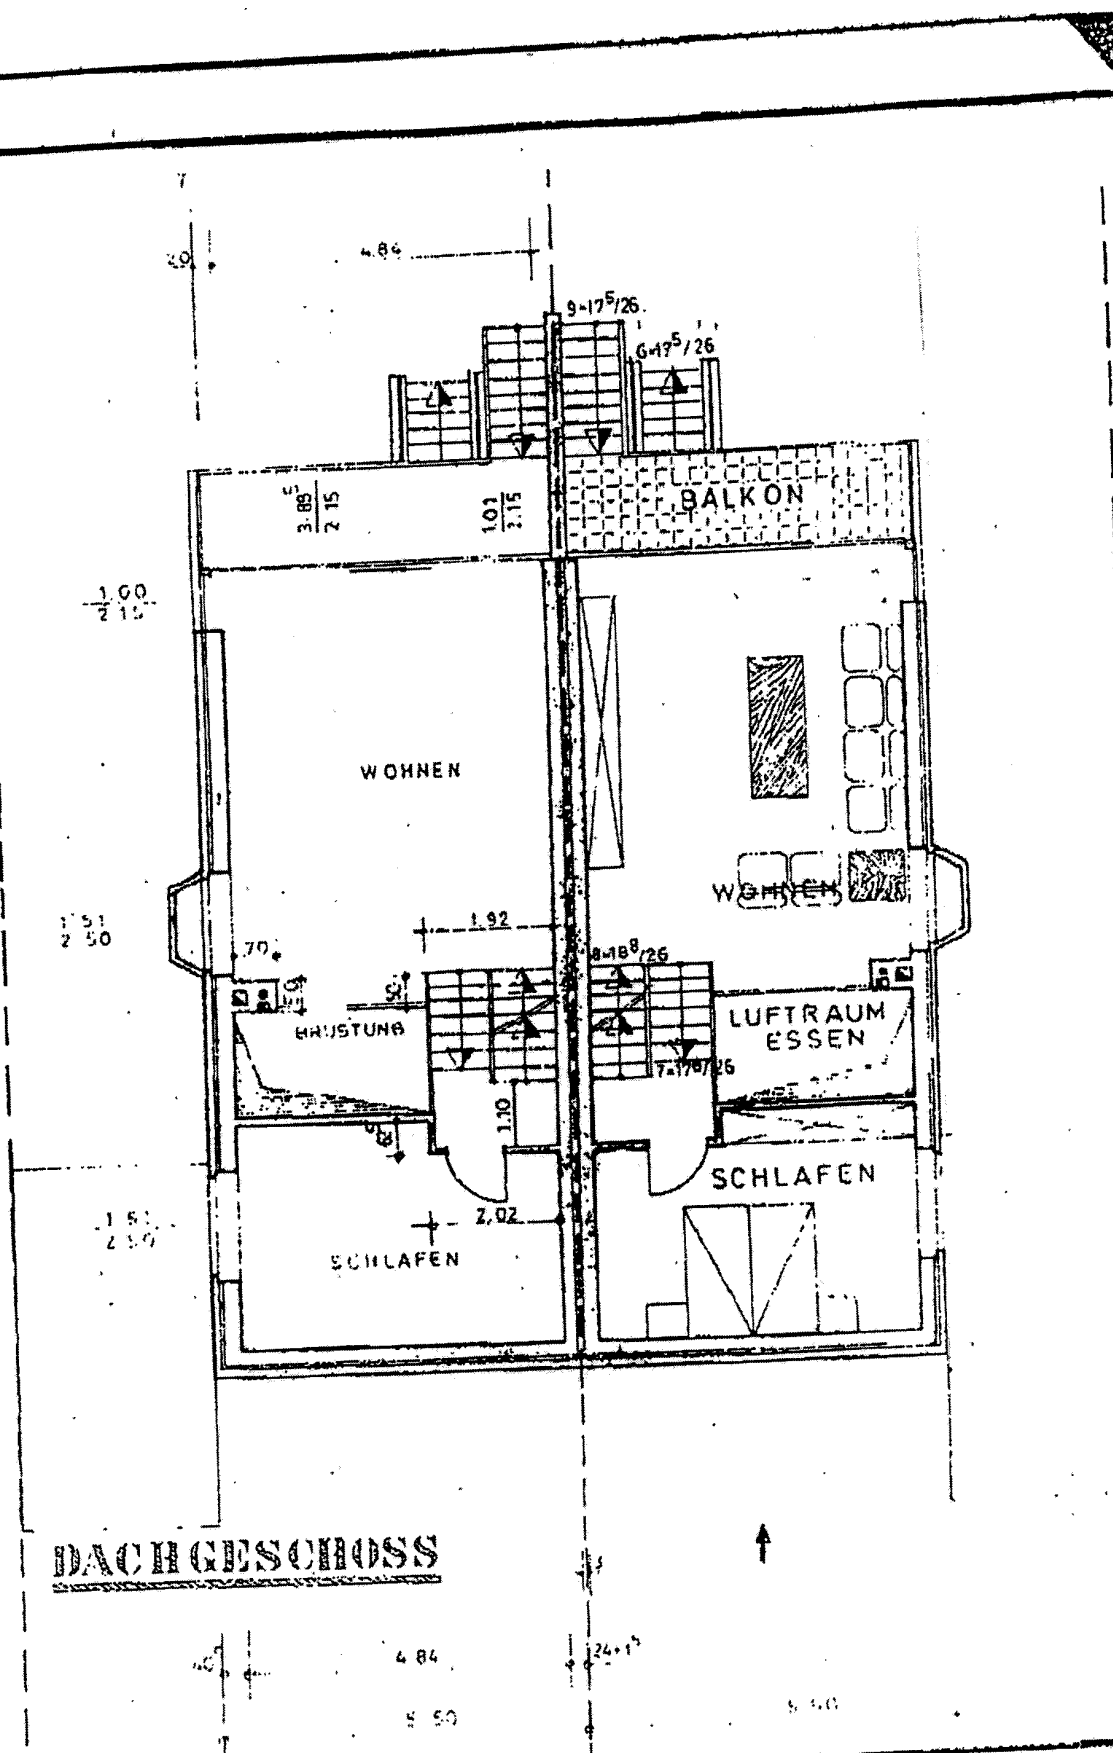

NEBRIDGE SCHLOSS

DACHGESCHOSS

Dimensions and specifications:

- Top width: 4.84
- Top balcony width: 3.85 / 2.15
- Top balcony width: 1.01 / 2.15
- Living area width: 1.00 / 2.15
- Living area width: 1.51 / 2.50
- Living area width: 1.51 / 2.50
- Living area width: 1.92
- Living area width: 1.30
- Living area width: 2.02
- Living area width: 4.84
- Living area width: 5.50
- Living area width: 5.50

Window specifications:

- 9-17⁵/26
- 6-17⁵/26
- 8-18⁸/26
- 7-17⁸/26

Room labels:

- BALKON
- WOHNEN
- WOHNEN
- BRUSTUNG
- LUFTRAUM ESSEN
- SCHLAFEN
- SCHLAFEN

Orientation: ↑