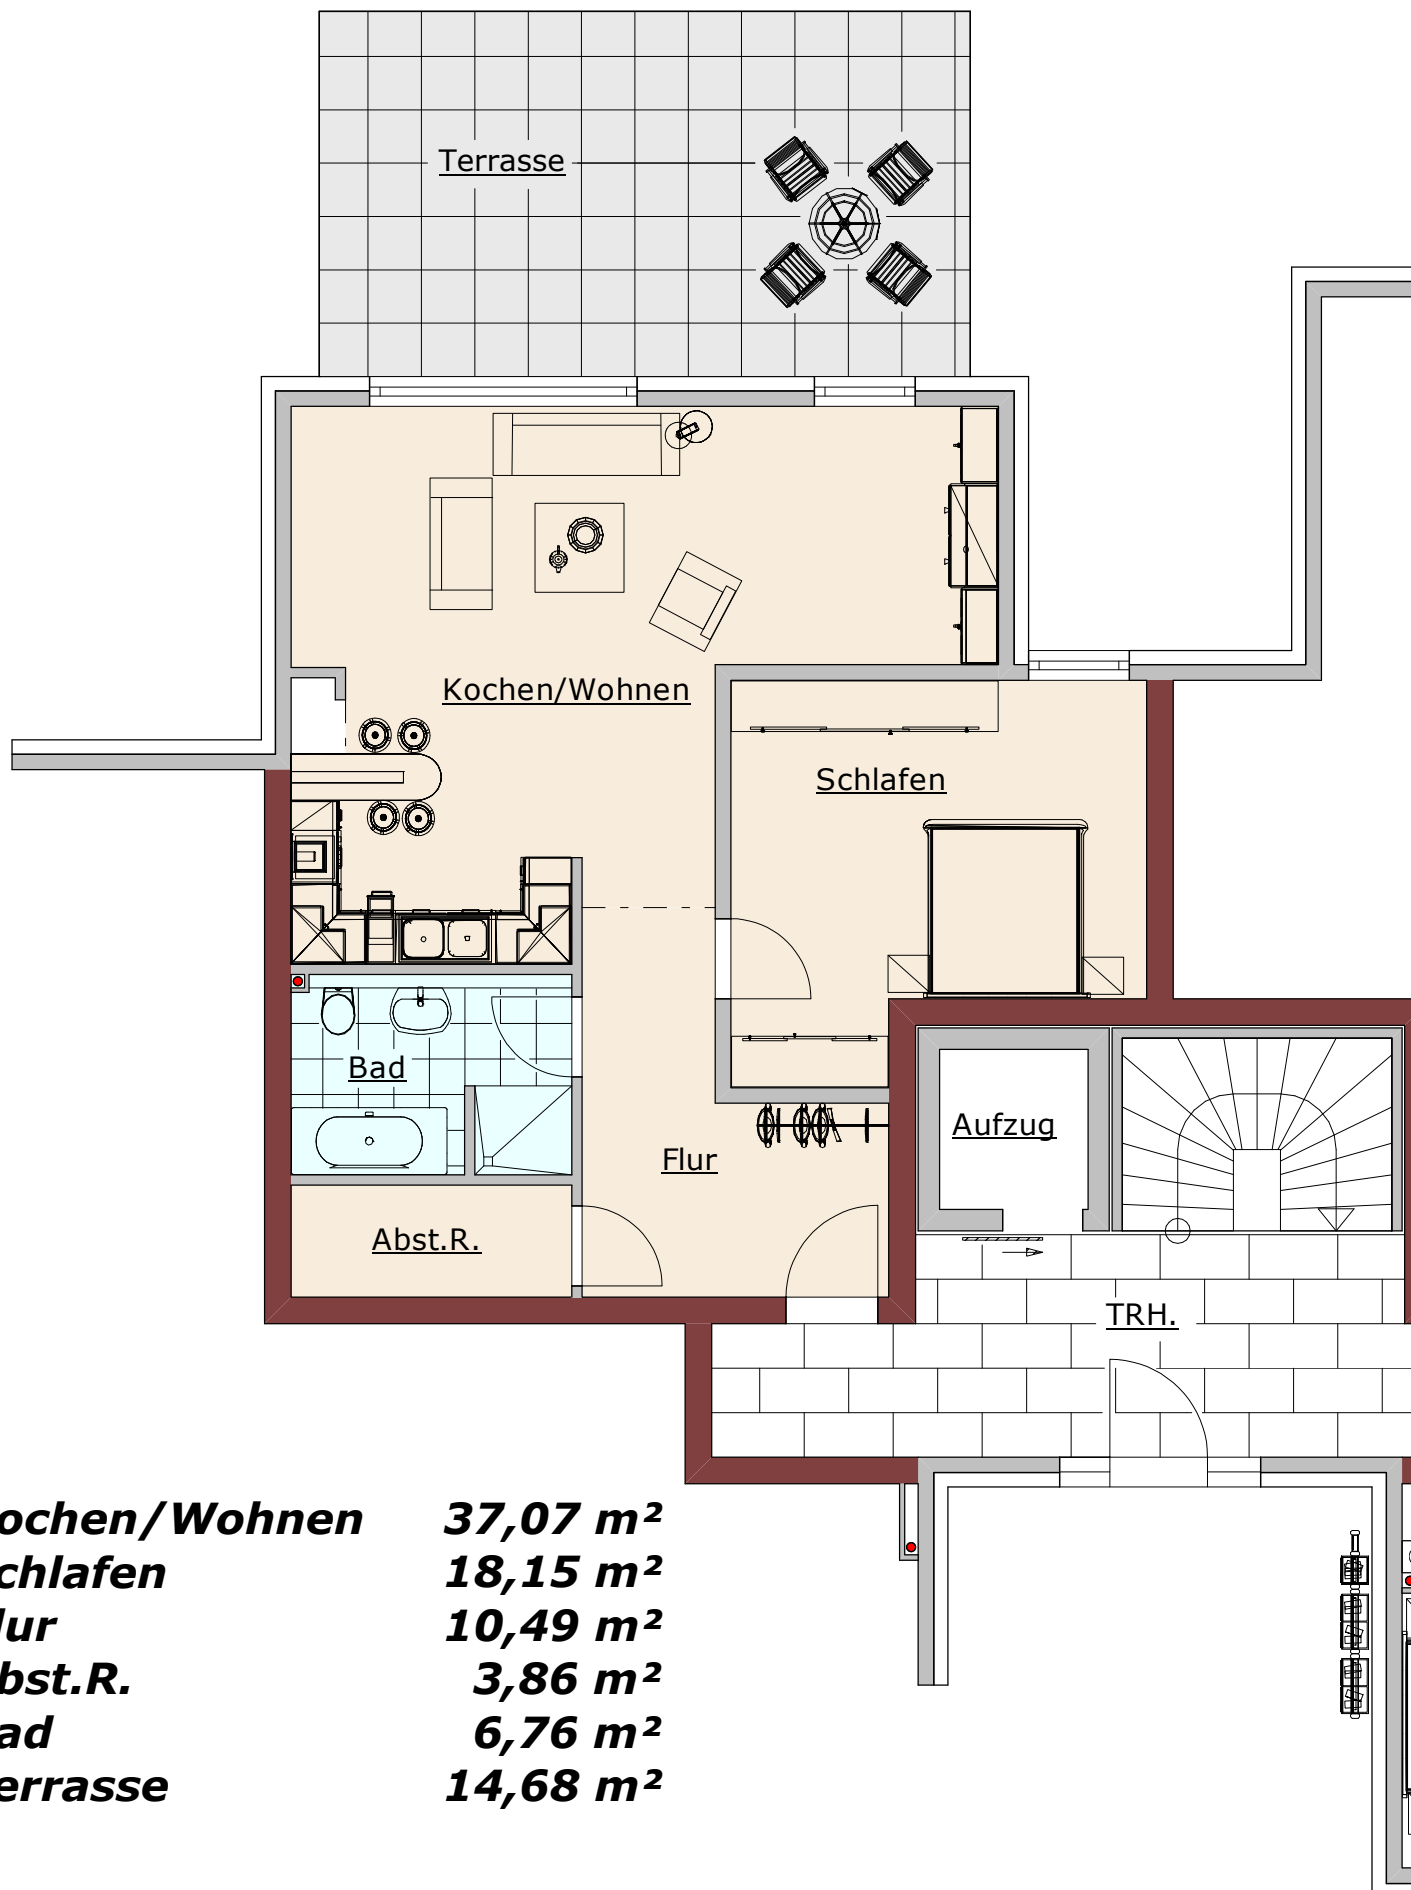

# Wohnung 2 - 91,01 m<sup>2</sup>

<b>Kochen/Wohnen</b>	<b>37,07 m<sup>2</sup></b>
<b>Schlafen</b>	<b>18,15 m<sup>2</sup></b>
<b>Flur</b>	<b>10,49 m<sup>2</sup></b>
<b>Abst.R.</b>	<b>3,86 m<sup>2</sup></b>
<b>Bad</b>	<b>6,76 m<sup>2</sup></b>
<b>Terrasse</b>	<b>14,68 m<sup>2</sup></b>