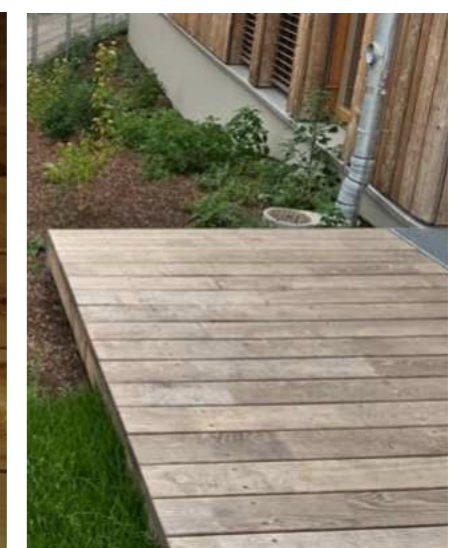

Heizkörper | Kermi

Wand und Decke
getöntes Weiß

Türen und Treppen
helles Grau

Farben

Diele Ziegelfliesen

Dielenboden Kiefer geölt,
Fußleiste helles Grau

Terrassenbelag Holz

Vorbehaltlich Abweichungen durch Planungsänderungen.