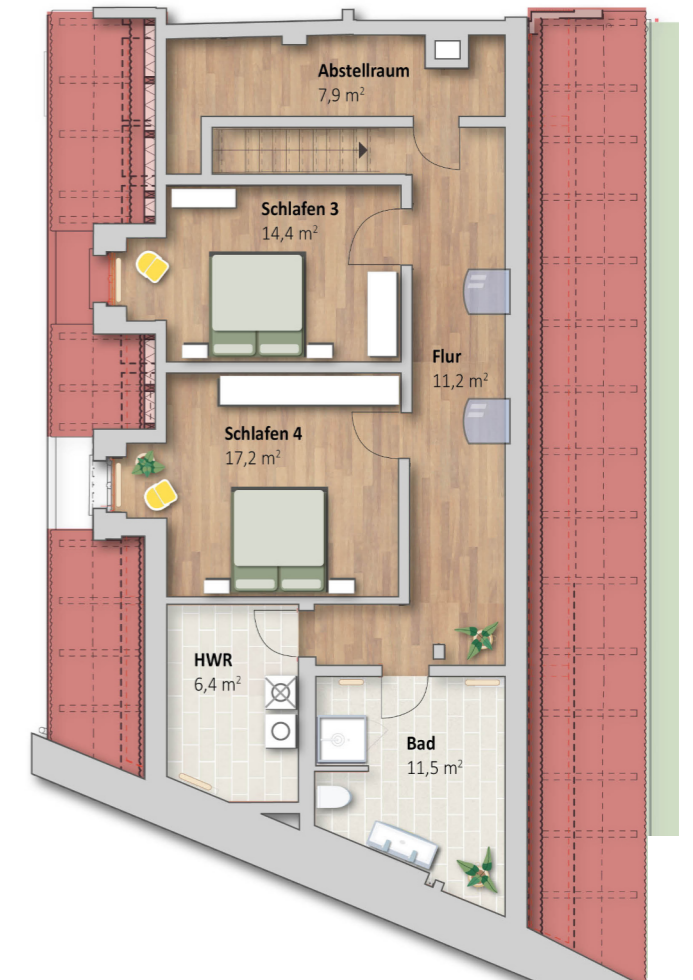

Wohnen auf dem Rittergut Lucklum

Viehmeisterhaus Wohnung 1

Exemplarfoto Zimmertür | Türgriffgarnitur | Fenstergriffolive

Kamin | Contura

Erdgeschoss

Obergeschoss

Dachflächenfenster

Schalterprogramm | Berker

Heizkörper | Kermi

Wand und Decke
getöntes Weiß

Türen und Treppen
helles Grau

Farben

Diele Ziegelfliesen

Dielenboden Kiefer geölt,
Fußleiste helles Grau

Terrassenbelag Holz

Vorbehaltlich Abweichungen durch Planungsänderungen.

Handtuchheizkörper | Kermi Duett

Duschwanne 90x90 | Kaldewei

Villeroy & Boch | Solid Tones

Boden- und Wandfliesen 60x30cm / 60x120 cm

Vorbehaltlich Abweichungen durch Planungsänderungen.