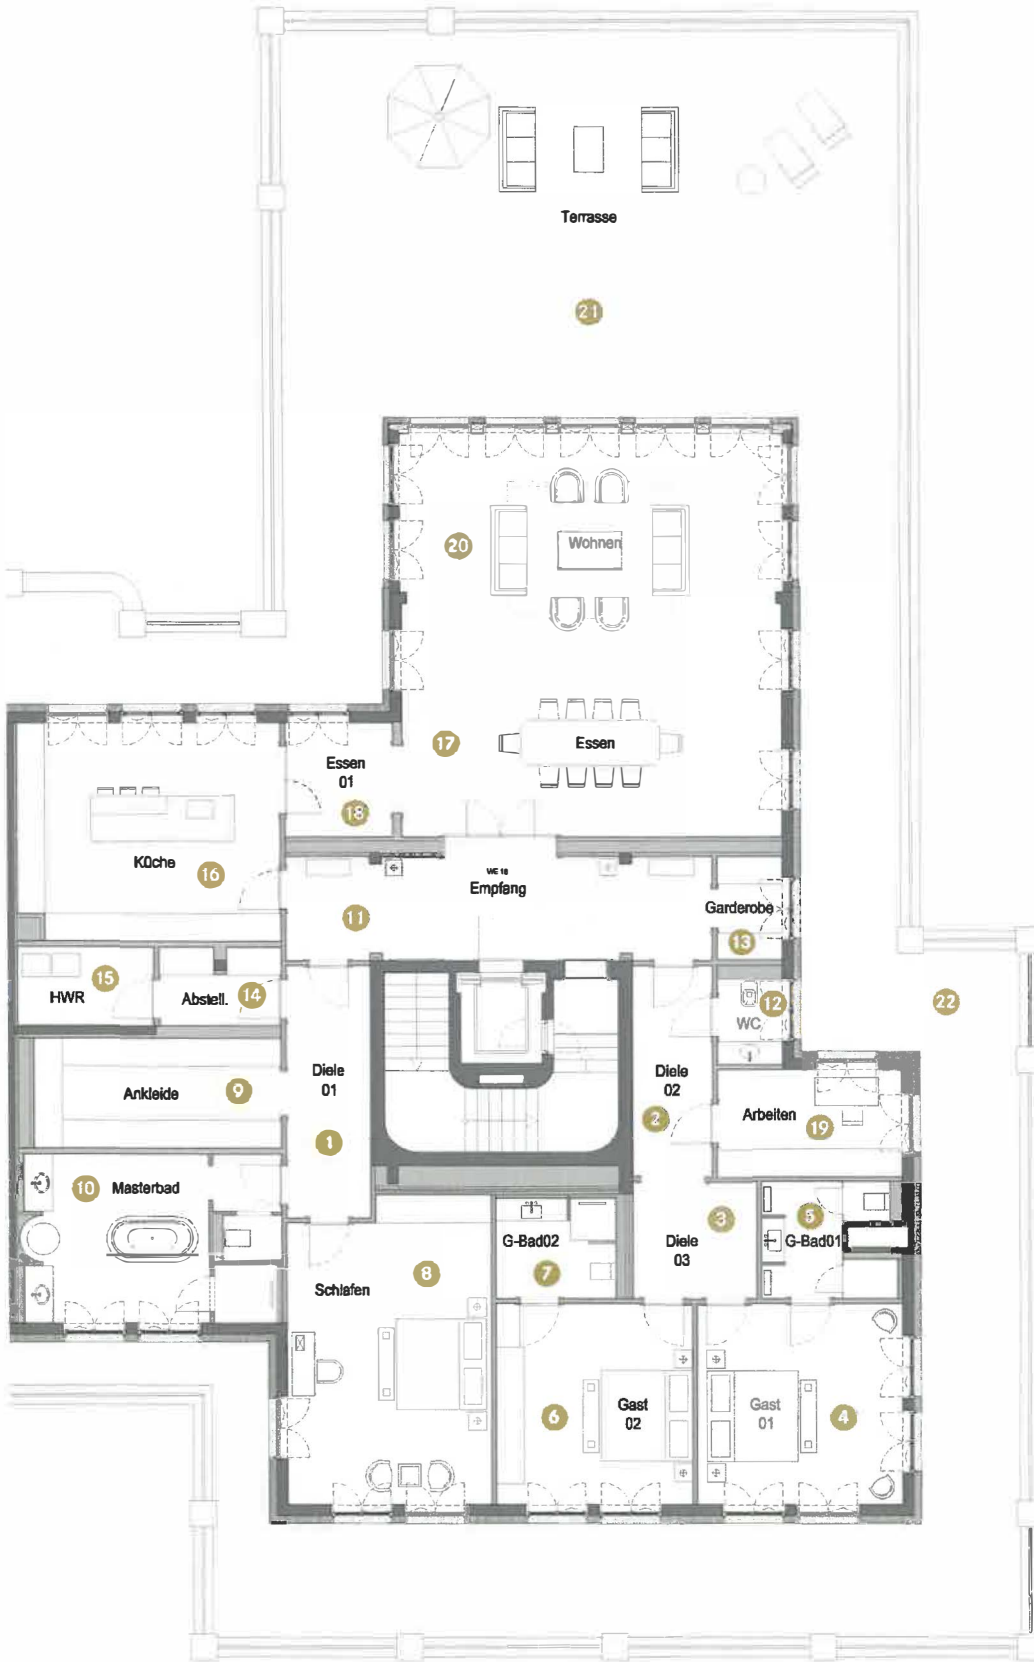

PARKPALAIS

DÜSSELDORF

Wohnung Nr. 18

Staffelgeschoss

Räume	m ²
1 Diele 01	10,29
2 Diele 02	8,09
3 Diele 03	6,89
4 Gast 01	20,65
5 Gäste-Bad 01	6,32
6 Gast 02	19,46
7 Gäste-Bad 02	5,66
8 Schlafen	30,18
9 Ankleide	13,02
10 Masterbad	20,41
11 Empfang	21,46
12 Gäste-WC	2,87
13 Garderobe	3,40
14 Abstellraum	4,41
15 Hauswirtschaftsraum	5,09
16 Küche	28,08
17 Essen 01	45,55
18 Essen 02	6,13
19 Arbeiten	10,04
20 Wohnen	31,03
21 Terrasse (1/2)	58,37
22 Umlauf (1/4)	46,78
Gesamt Wfl.	404,18

0m 5m 10m