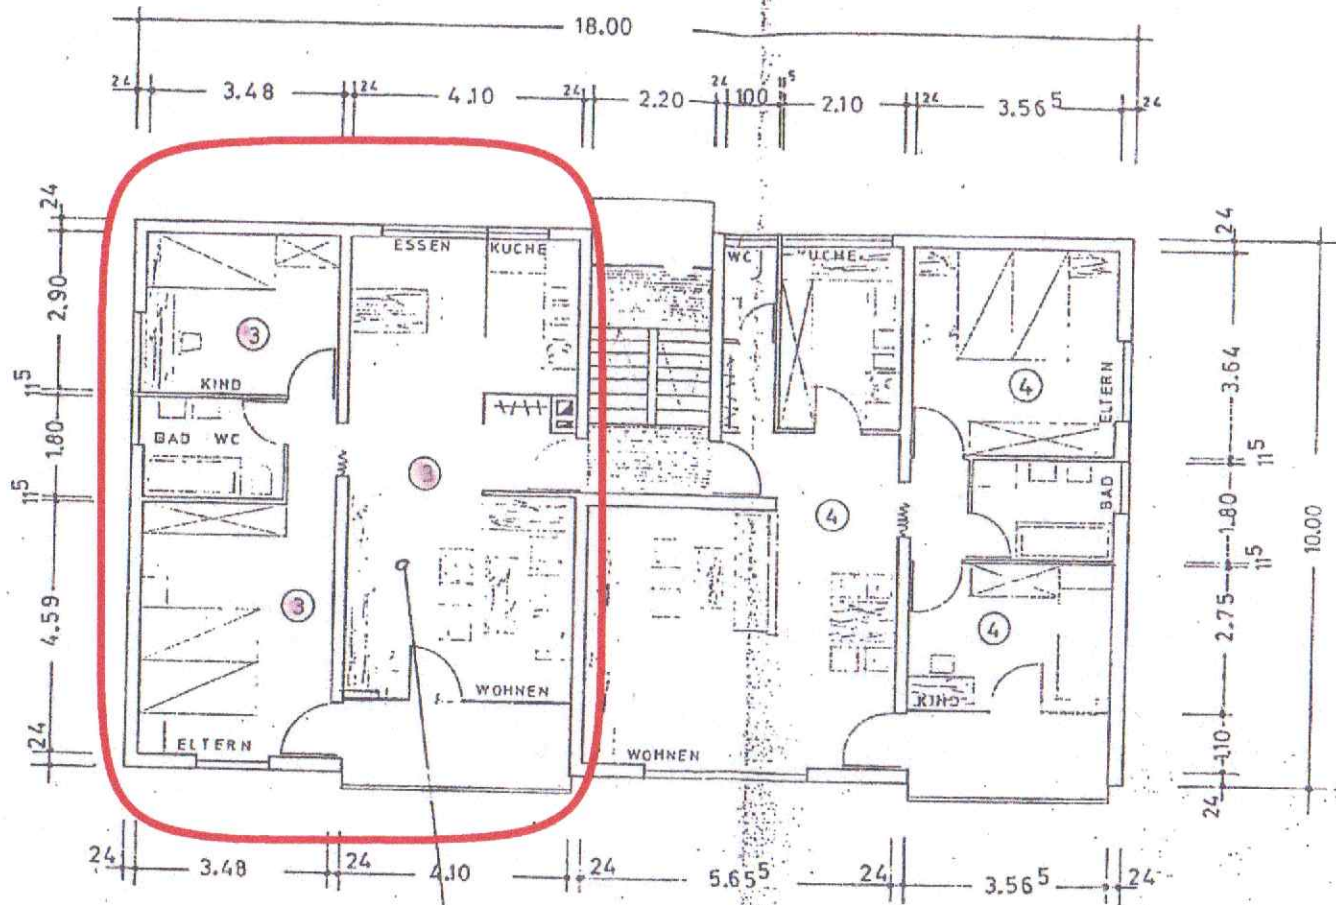

JOHANN WURTZ RUTESHEIM SEESTR.
GRUNDRISS O.G. M.1:100

ANERKANNT:
RUTESHEIM, DEN
DER BAUHERR:

Wurtz

[REDACTED]

GEFERTIGT:
RUTESHEIM, IM AUGUST 1968

ALEXANDER KIEDAISCH
FREIER ARCHITEKT
7255 RUTTESHEIM, KR. LEONBERG
AUF DER STEIGE 9-TEL. 7431