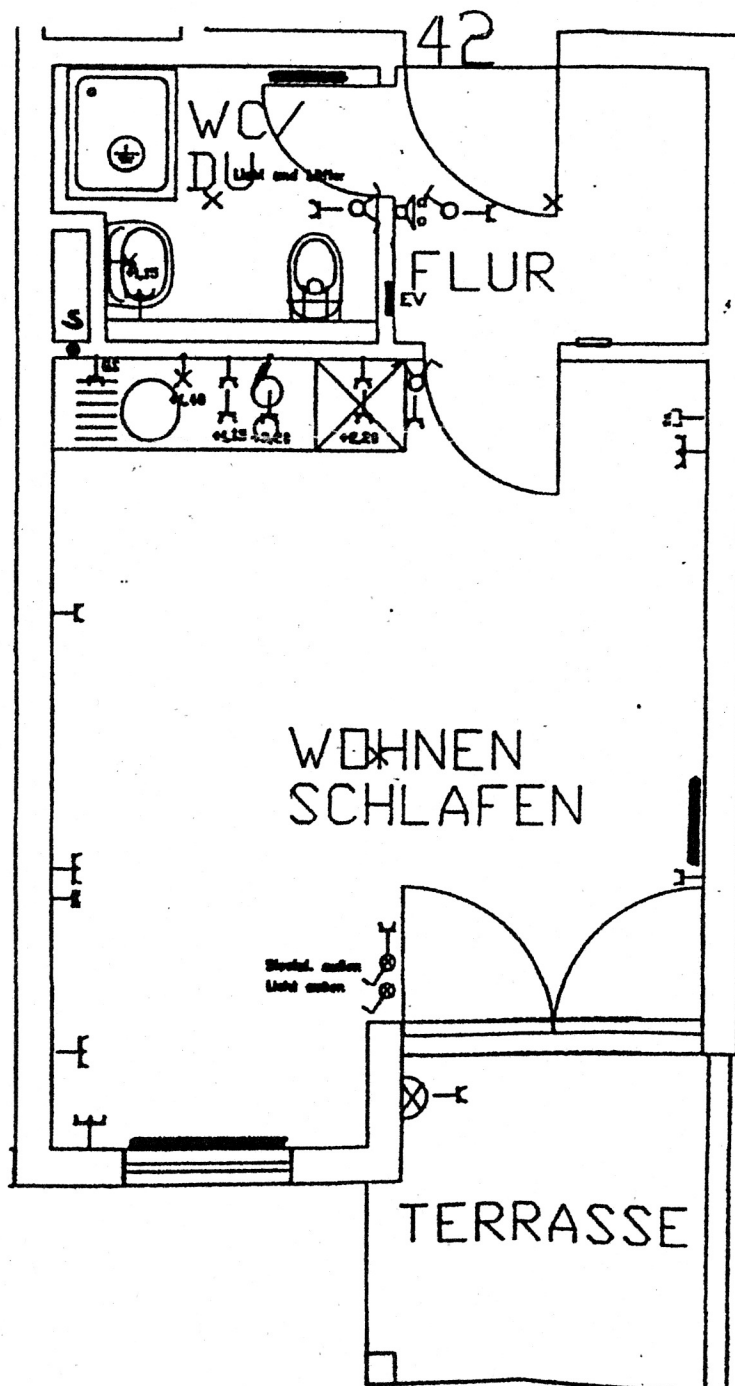

**Mietwohnung: Gertrud von Le Fort-Straße** [REDACTED] **EG Mitte (Nr.42), 93051 Regensburg**  
Gesamtgröße: 30 qm

Vermieter: Frau [REDACTED] Artmann, [REDACTED]

M 1:50

BLOCK III W 42

Gertrud-von-le-Fort-Straße

BLOCK III