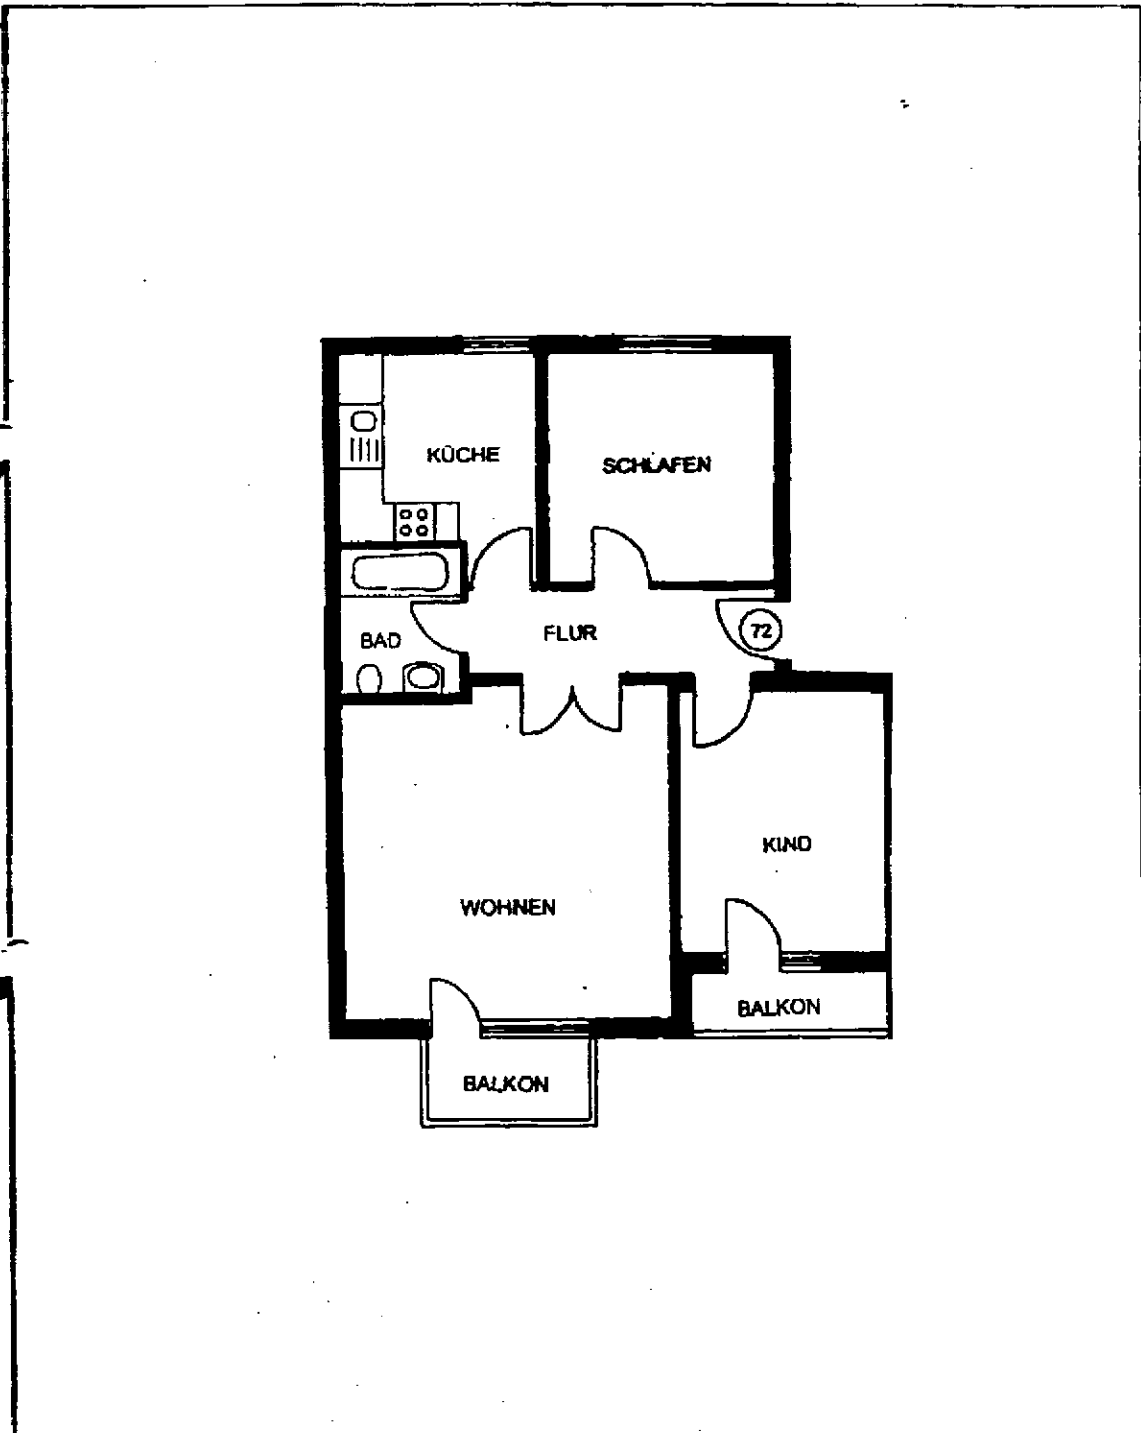

3 - Zimmer - Wohnung

Friedrich-Gottlob-Keller-Siedlung 63

Wohnung Nr: 4
Lage: EG
Größe in m²: 71,65

Bezug ab:

Kaltmiete:
Stellplatz
Nebenkosten:
Gesamt:
WBS erf.: nein