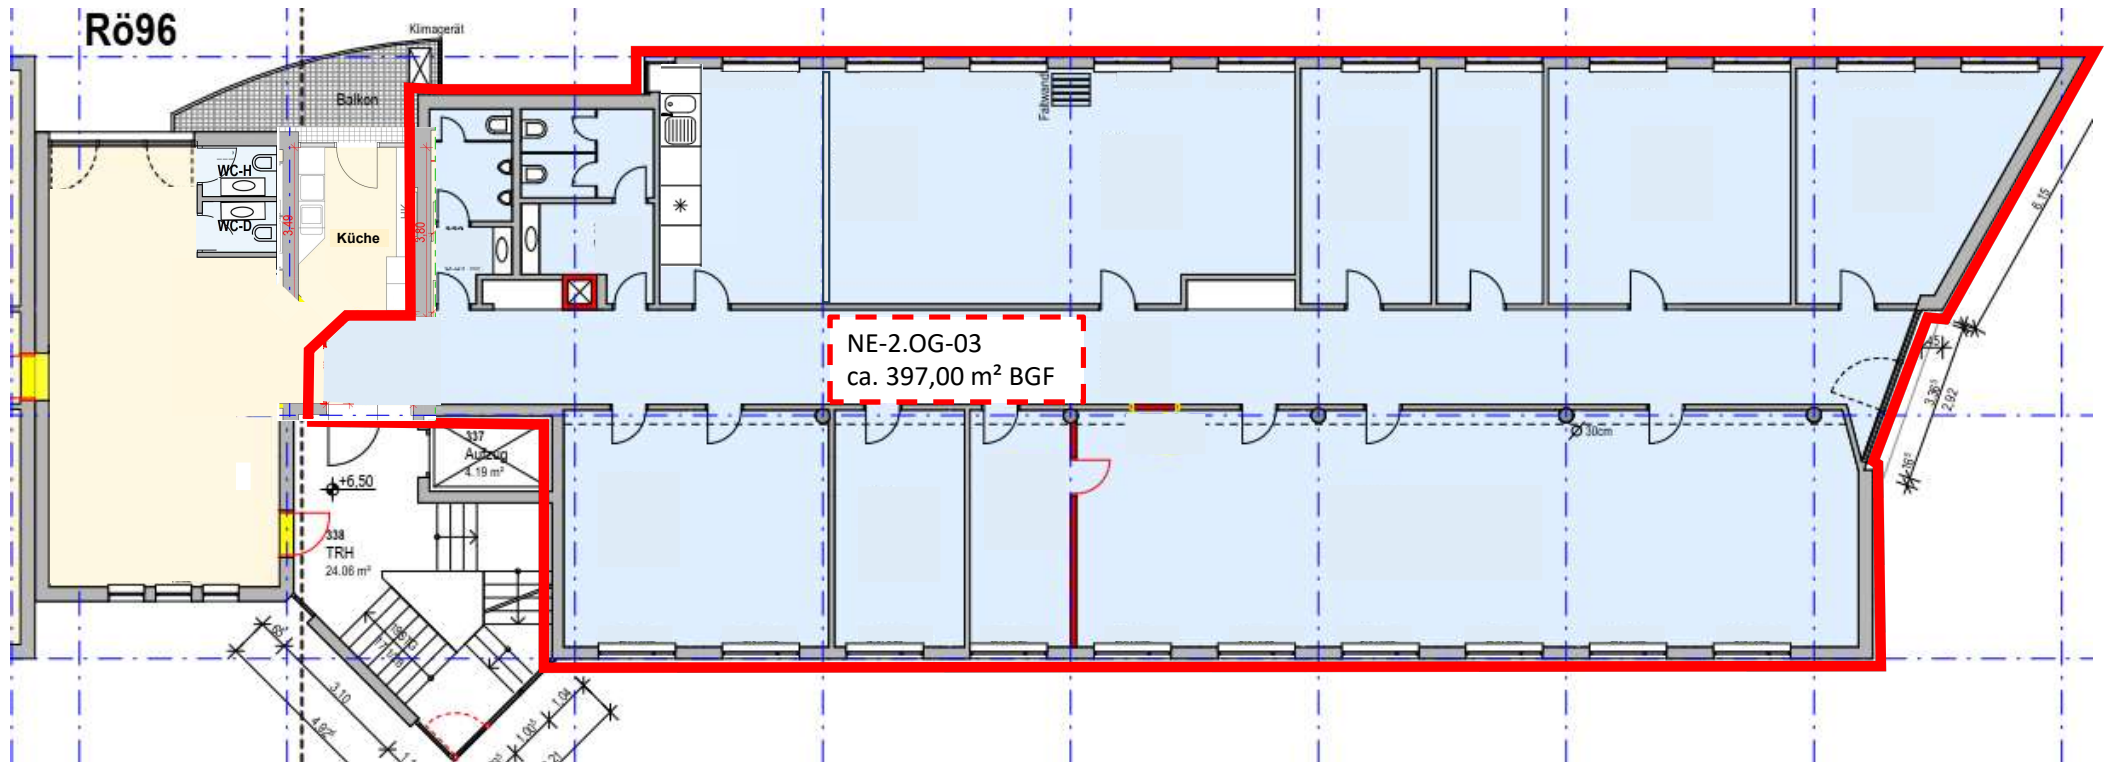

Rößlerstraße 94-96, Darmstadt – Vermietungsvariante a)
RS94_3.OG (Raumaufteilung exemplarisch/veränderbar)

Röblerstraße 94-96, Darmstadt – Vermietungsvariante **b)**
RS96_2.OG-West (Raumaufteilung exemplarisch/veränderbar)

Rößlerstraße 94-96, Darmstadt – Gebäudeansichten, 3. OG

Rößlerstraße 94-96, Darmstadt – Gebäudeansichten, 2.OG