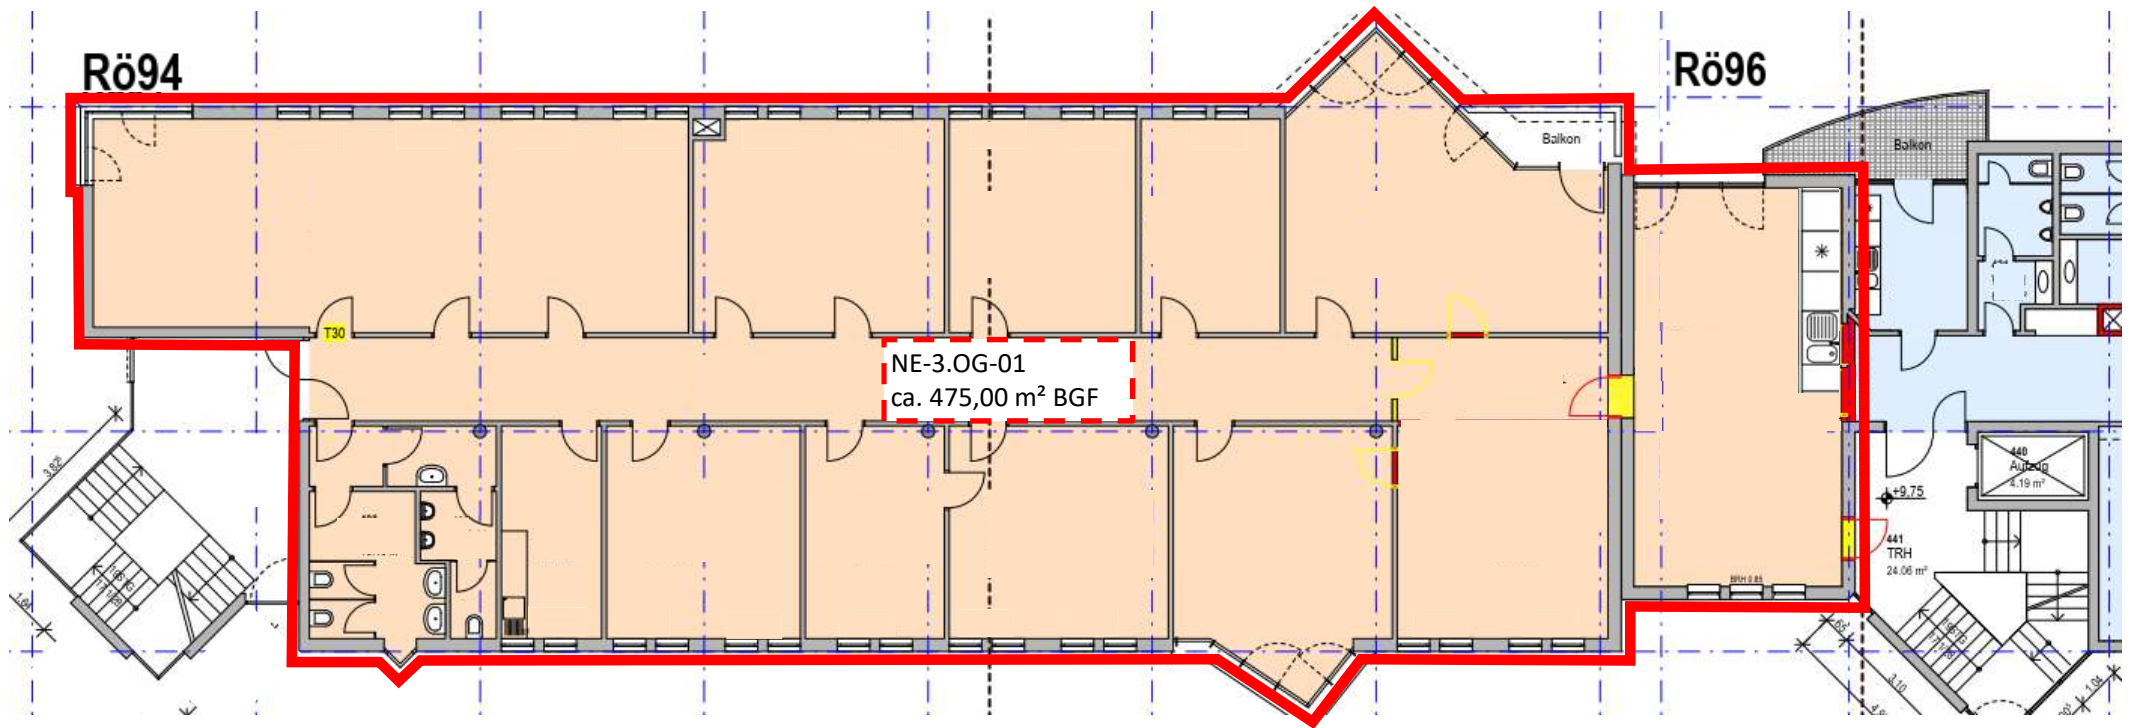

Rößlerstraße 94-96, Darmstadt – Vermietungsvariante a)
RS94_3.OG (Raumaufteilung exemplarisch/veränderbar)

Röblerstraße 94-96, Darmstadt – Vermietungsvariante **b)**
RS96_2.OG-West (Raumaufteilung exemplarisch/veränderbar)

Rößlerstraße 94-96, Darmstadt – Gebäudeansichten, 3. OG

Rößlerstraße 94-96, Darmstadt – Gebäudeansichten, 2.OG