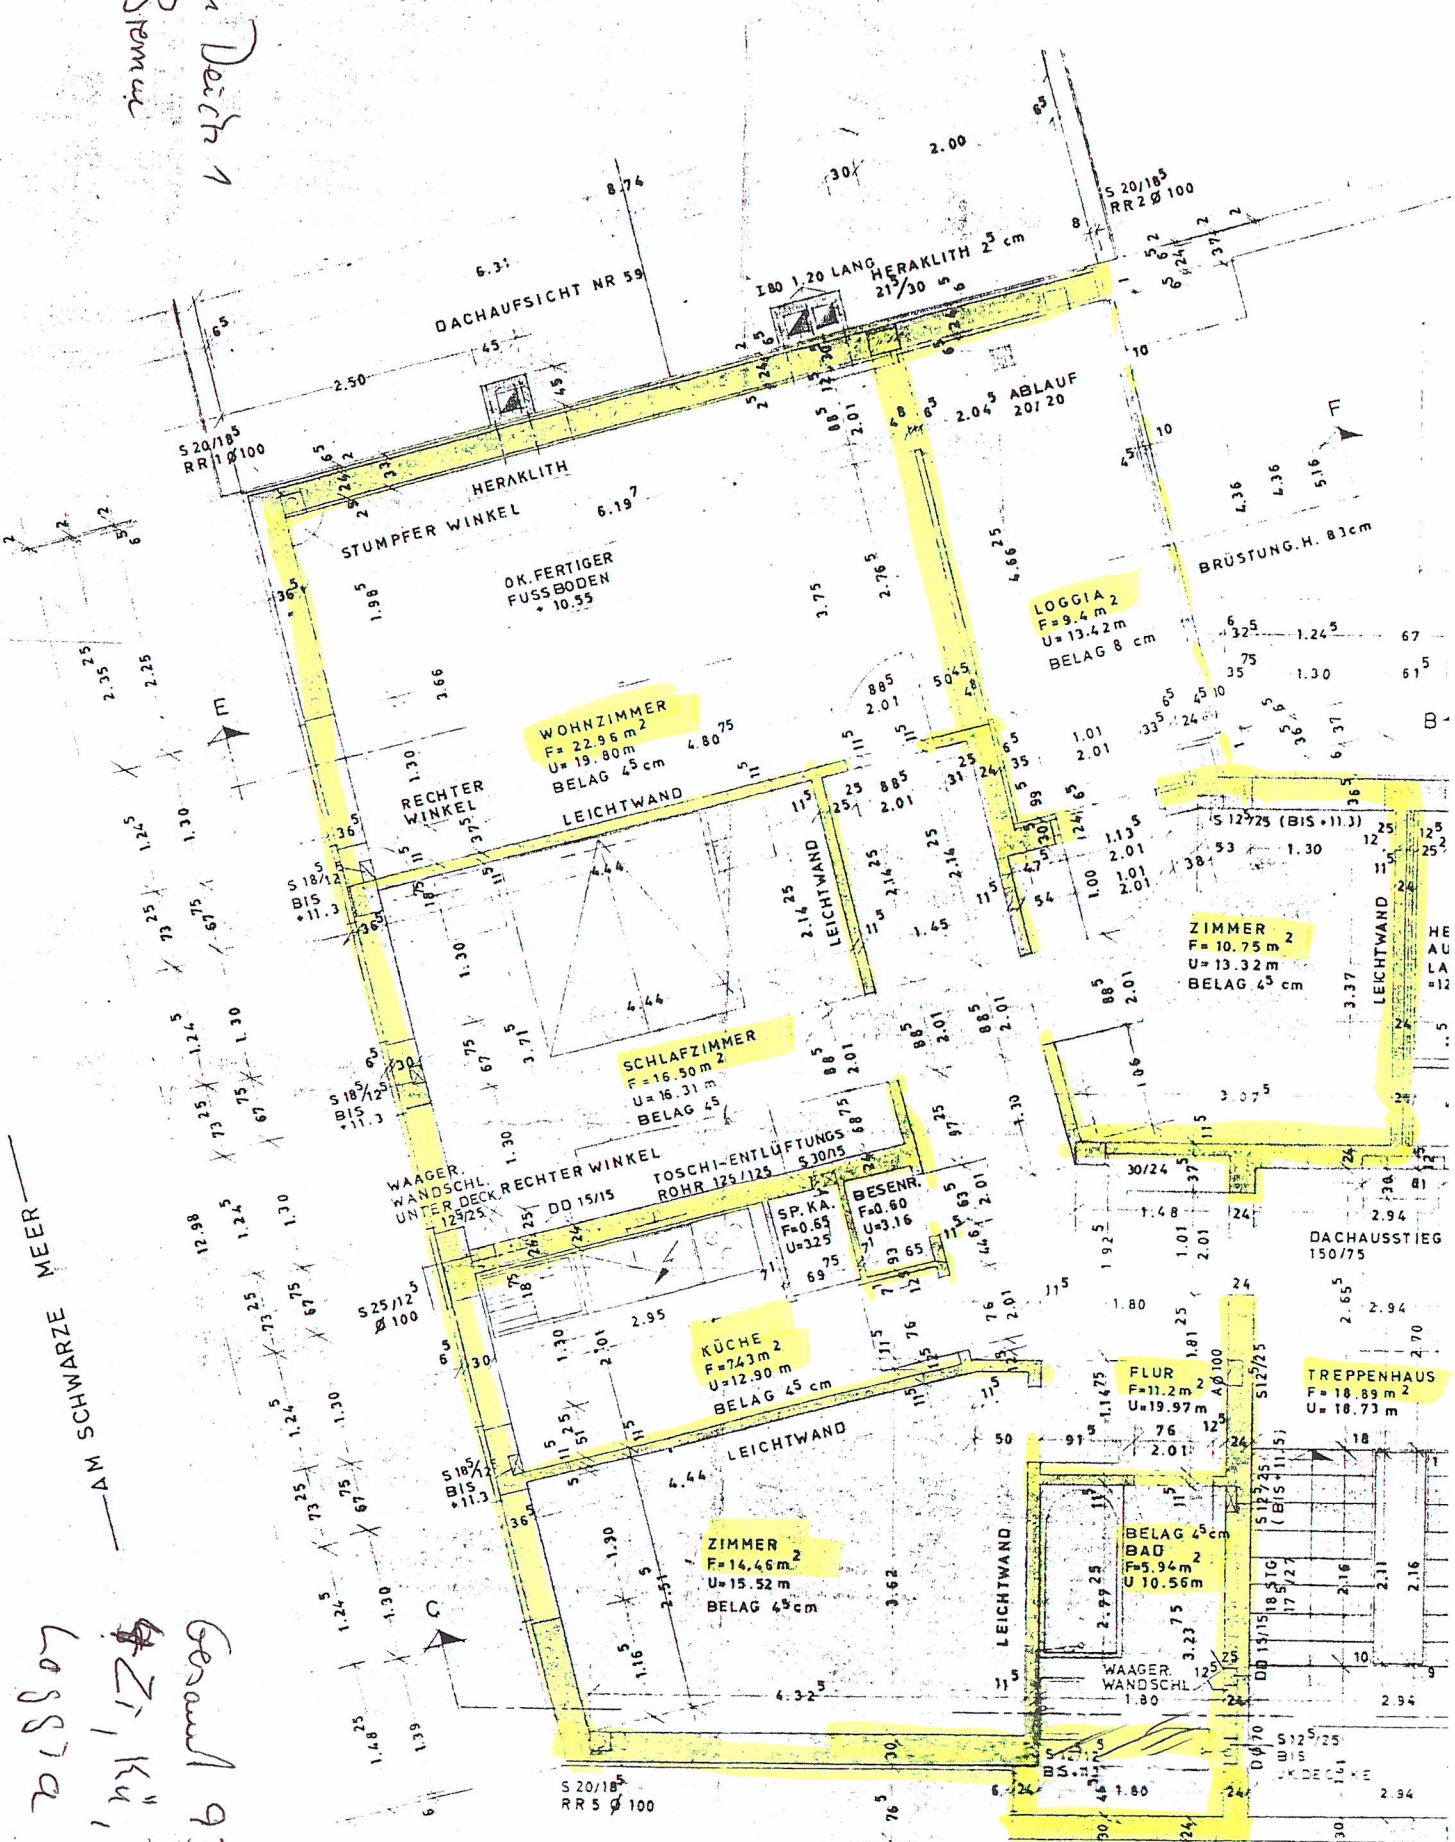

WHS  
 Am Langen Deich 1  
 28205 Bremer

AM SCHWARZE MEER

Loggia  
 Gesamt 93 m<sup>2</sup>  
 Zi, Kü, Bad

4 cm SANDSTEINPLATTE  
 2 cm MÖRTEL

5.46  
 5.45

A